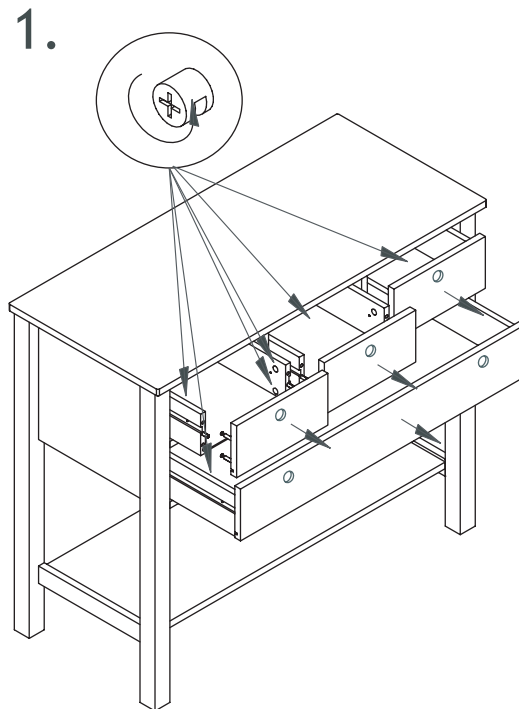

11x3
12x1

UK Tools you will need, DK Værktøj som er nødvendigt, DE Werkzeuge, die sie brauchen werden, FR Outils nécessaires