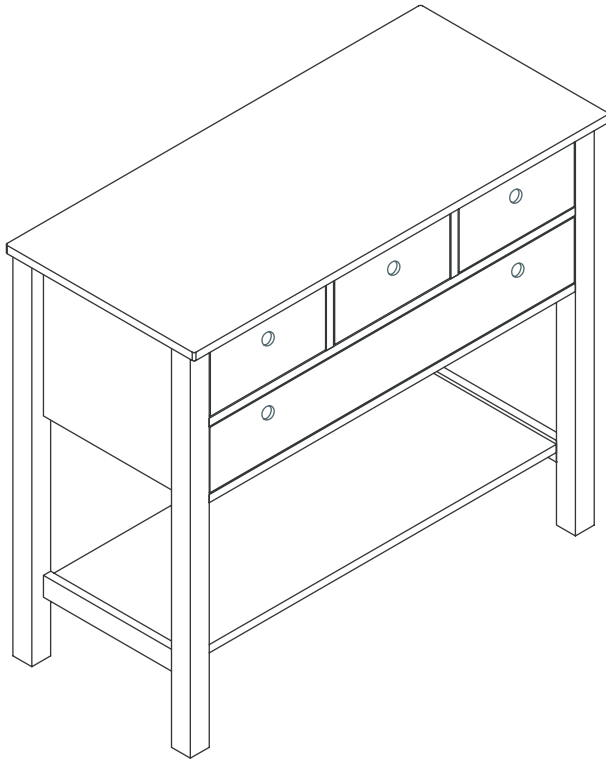

UK Product art. no. :
DK Produkt nr. :
DE Product Art. nr. :
FR No. de produit :

32-0005-85-FRO

UK Product name : Simon black drawer fronts
DK Produkt navn : Simon Skuffe fronter
DE Productname : Simon Schublade Blende
FR Nom de produit : Simon Avants de Tiroirs