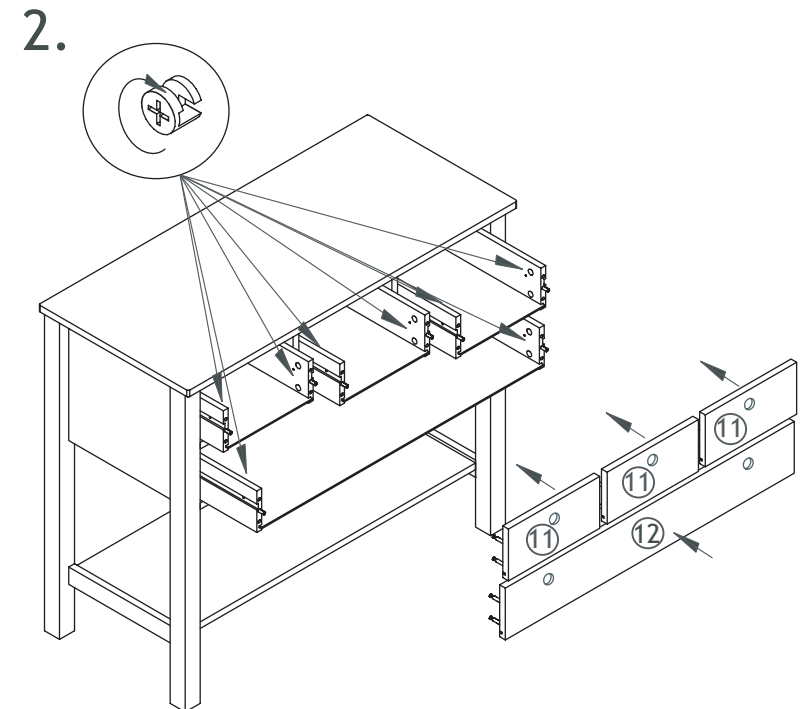

11x3
12x1

UK Tools you will need, DK Værktøj som er nødvendigt, DE Werkzeuge, die sie brauchen werden, FR Outils nécessaires