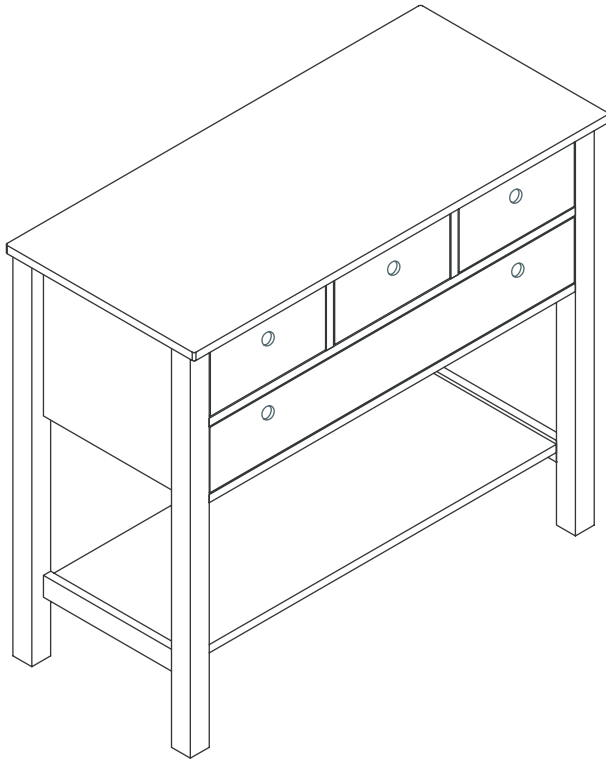

UK Product art. no. :  
DK Produkt nr. :  
DE Product Art. nr. :  
FR No. de produit :

32-0005-85-FRO

UK Product name : Simon black drawer fronts  
DK Produkt navn : Simon Skuffe fronter  
DE Productname : Simon Schublade Blende  
FR Nom de produit : Simon Avants de Tiroirs