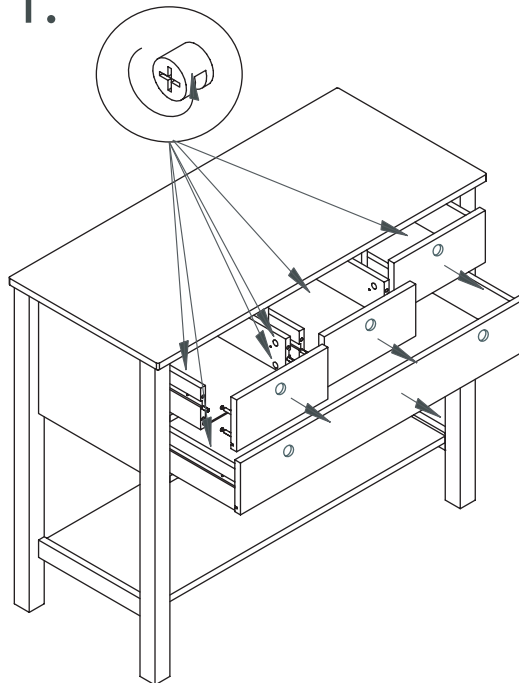

11x3
12x1

UK Tools you will need, DK Værktøj som er nødvendigt, DE Werkzeuge, die sie brauchen werden, FR Outils nécessaires

1.