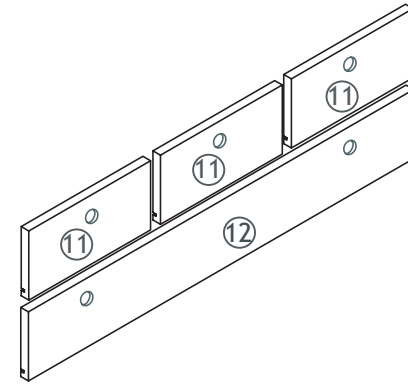

UK Product art. no. :
DK Produkt nr. :
DE Product Art. nr. :
FR No. de produit :

32-0005-85-FRO

UK Product name : Simon black drawer fronts
DK Produkt navn : Simon Skuffe fronter
DE Productname : Simon Schublade Blende
FR Nom de produit : Simon Avants de Tiroirs

www.hoppekids.com

UK Production serial no.
DK Produktion serie nr.
DE Produktion serie nr.
FR No.de série de production

UK Parts checklist, DK Checkliste for dele, DE Überprüfungsliste für Bestandteile, FR Parties, liste de vérification

11x3
12x1

UK Tools you will need, DK Værktøj som er nødvendigt, DE Werkzeuge, die sie brauchen werden, FR Outils nécessaires

1.

2.