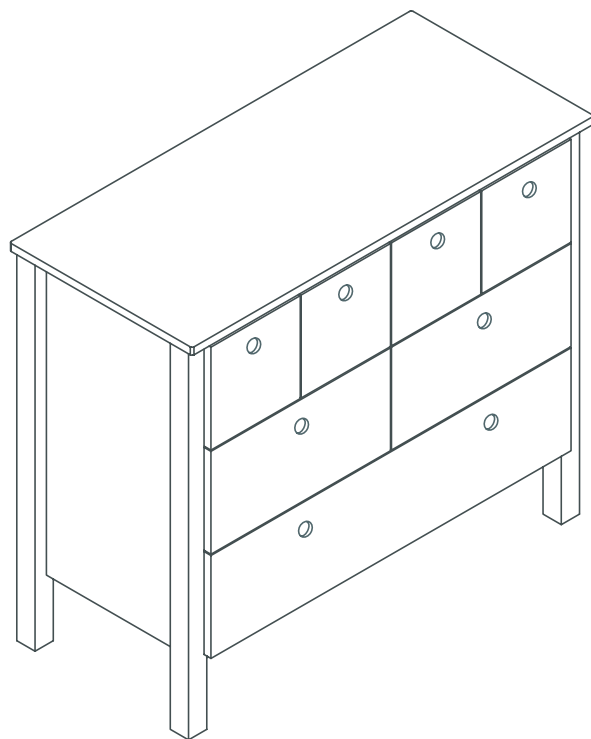

(UK) Product art. no. :  
 (DK) Produkt nr. :  
 (DE) Product Art. nr. :  
 (FR) No. de produit :

32-0006-82-000

(UK) Product name : Signe Chest of 7 drawers  
 (DK) Produkt navn : Signe Kommode  
 (DE) Productname : Signe Kommode  
 (FR) Nom de produit : Signe Commode