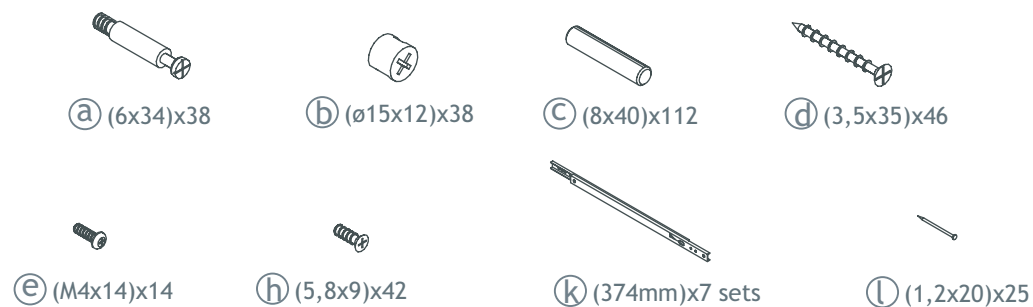

(UK) Product art. no. :  
 (DK) Produkt nr. :  
 (DE) Product Art. nr. :  
 (FR) No. de produit :

32-0006-82-000

(UK) Product name : Signe Chest of 7 drawers  
 (DK) Produkt navn : Signe Kommode  
 (DE) Productname : Signe Kommode  
 (FR) Nom de produit : Signe Commode

- ① x1
- ② x2
- ⑤ x2
- ⑥ x1
- ⑦ x1
- ⑧ x4
- ⑨ x4
- ⑩ x4
- ⑪ x2
- ⑫ x1
- ⑬ x7
- ⑭ x7
- ⑮ x4
- ⑯ x4
- ⑰ x2
- ⑱ x2
- ⑲ x1
- ⑳ x1
- ㉑ x2
- ㉒ x2
- ㉓ x1
- ㉔ x1
- ㉕ x4

(UK) Fittings checklist, (DK) Checkliste for beslag, (DE) Überprüfungsliste für Zubehör, (FR) Accessoires, liste de vérification