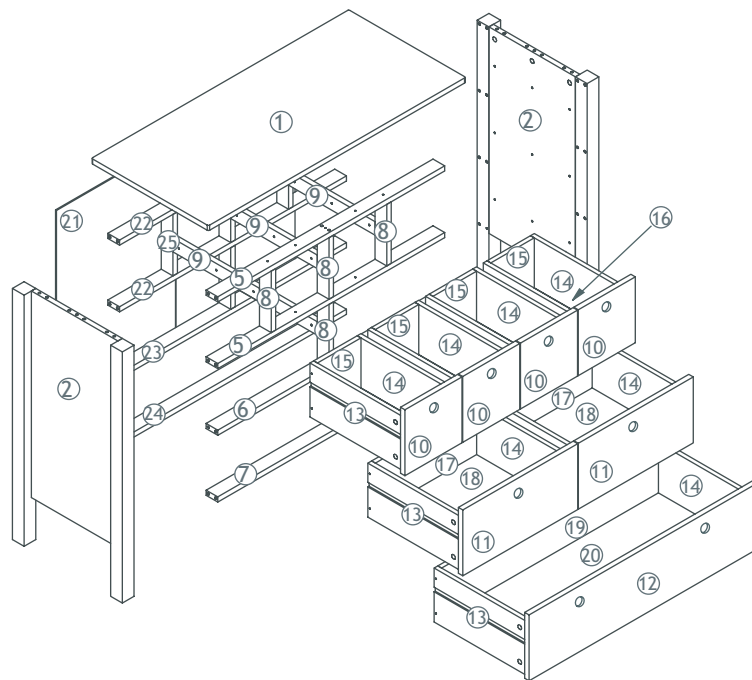

(UK) Product art. no. :  
 (DK) Produkt nr. :  
 (DE) Product Art. nr. :  
 (FR) No. de produit :

32-0006-82-000

(UK) Product name : Signe Chest of 7 drawers  
 (DK) Produkt navn : Signe Kommode  
 (DE) Productname : Signe Kommode  
 (FR) Nom de produit : Signe Commode

- ① x1
- ② x2
- ⑤ x2
- ⑥ x1
- ⑦ x1
- ⑧ x4
- ⑨ x4
- ⑩ x4
- ⑪ x2
- ⑫ x1
- ⑬ x7
- ⑭ x7
- ⑮ x4
- ⑯ x4
- ⑰ x2
- ⑱ x2
- ⑲ x1
- ⑳ x1
- ㉑ x2
- ㉒ x2
- ㉓ x1
- ㉔ x1
- ㉕ x4

(UK) Fittings checklist, (DK) Checkliste for beslag, (DE) Überprüfungsliste für Zubehör, (FR) Accessoires, liste de vérification