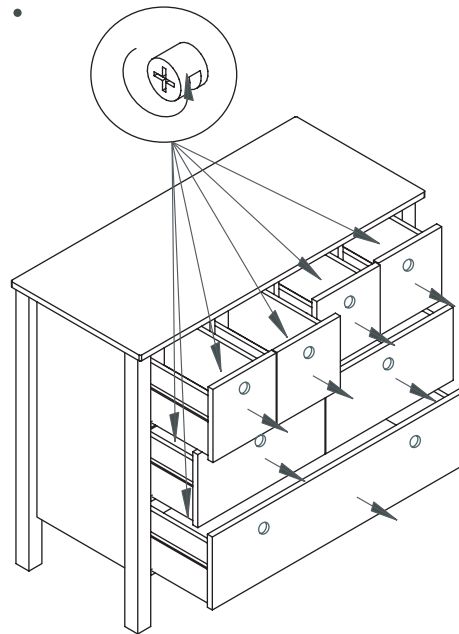

10x4
11x2
12x1

UK Tools you will need, DK Værktøj som er nødvendigt, DE Werkzeuge, die sie brauchen werden, FR Outils nécessaires

1.