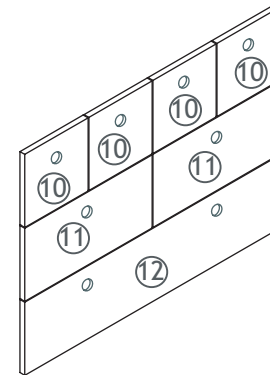

www.hoppekids.com

UK Production serial no.
DK Produktion serie nr.
DE Produktion serie nr.
FR No.de série de production

UK Parts checklist, DK Checkliste for dele, DE Überprüfungsliste für Bestandteile, FR Parties, liste de vérification