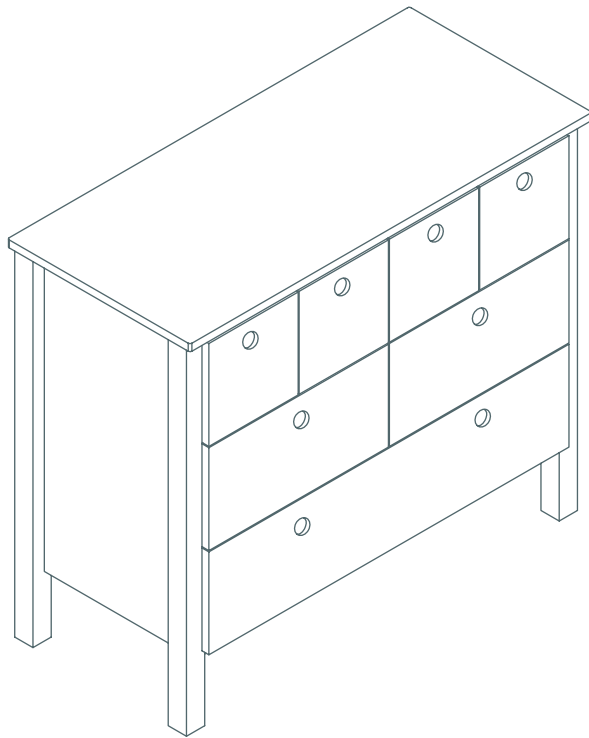

UK Product art. no. :
DK Produkt nr. :
DE Product Art. nr. :
FR No. de produit :

32-0006-85-FRO

UK Product name : Signe black drawer fronts
DK Produkt navn : Signe Skuffe fronter
DE Productname : Signe Schublade Blende
FR Nom de produit : Signe Avants de Tiroirs