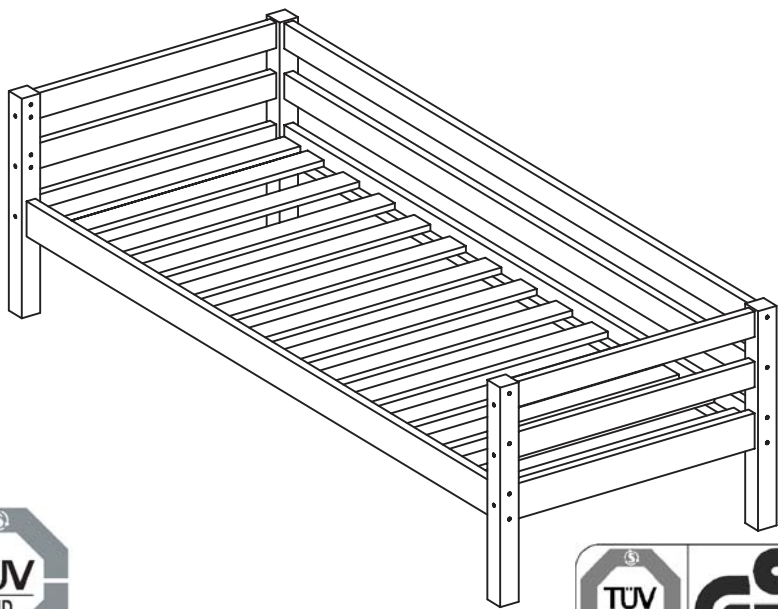

Product art. no. :
 Produkt nr. : **36-1002**
 Product Art. nr. :
 No. de produit :

Product name :
 Produkt navn : **Single bed**
 Productname :
 Nom de produit :

EN 147-1:1993

Parts checklist , Checkliste for dele , Überprüfungsliste für Bestandteile , Parties,liste de vérification