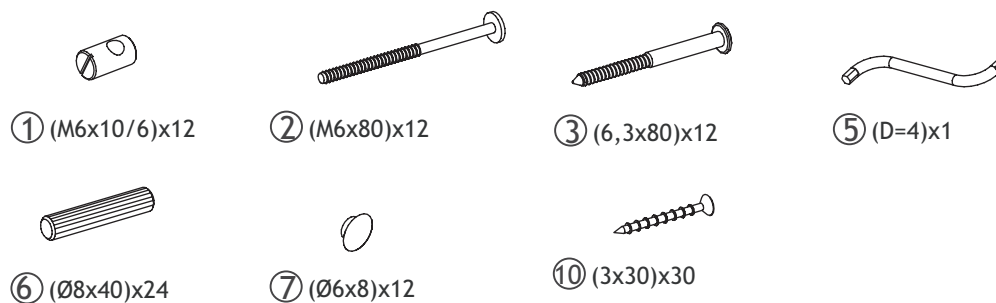

Fittings checklist , Checkliste for beslag , Überprüfungsliste für Zubehör , Accessoires,liste de vérification

Tools you will need , Værktøj som er nødvendigt , Werkzeuge,die sie brauchen werden , Outils nécessaires