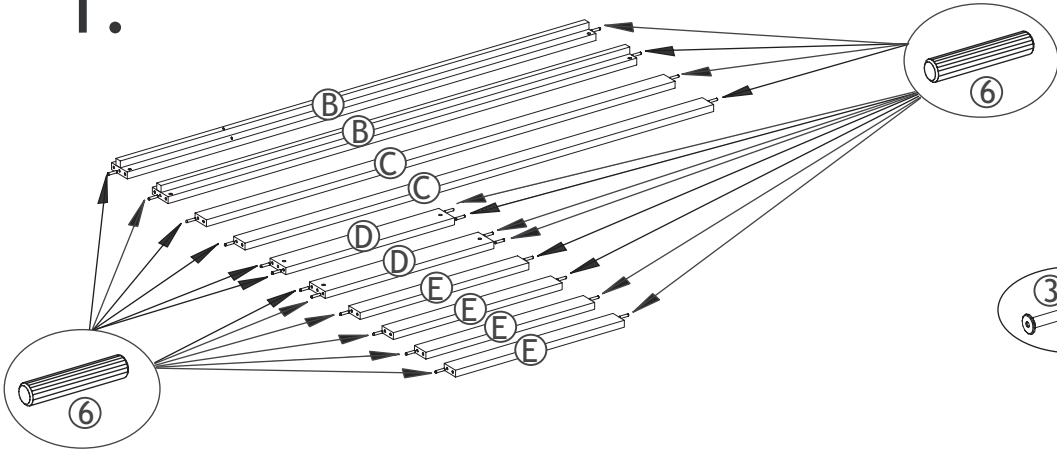

1.

2.

3.

4.

Close free holes with caps
Luke alle frie holler med proper
Schliessen Sie die offenen L cher mit den Deckkappen
Fermez les trous d couverts avec les chapes