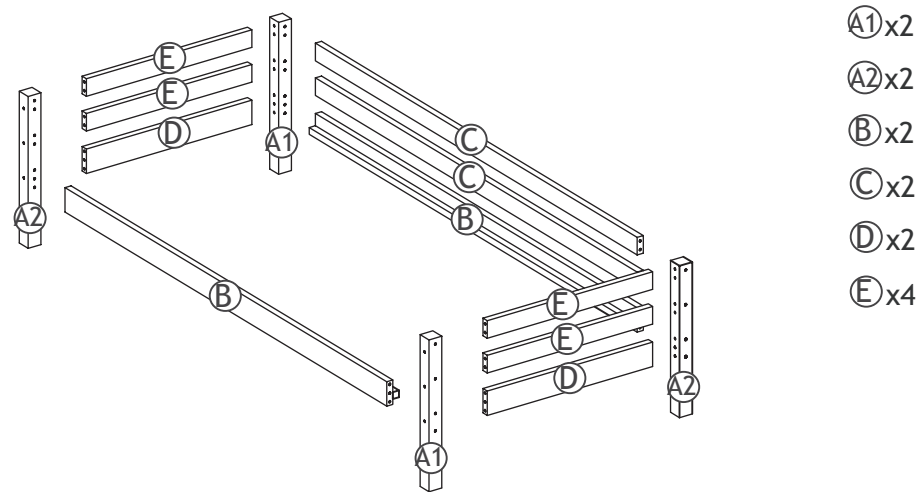

Product art. no. :
 Produkt nr. : **36-1002**
 Product Art. nr. :
 No. de produit :

Product name :
 Produkt navn : **Single bed**
 Productname :
 Nom de produit :

EN 147-1:1993

Parts checklist , Checkliste for dele , Überprüfungsliste für Bestandteile , Parties,liste de vérification