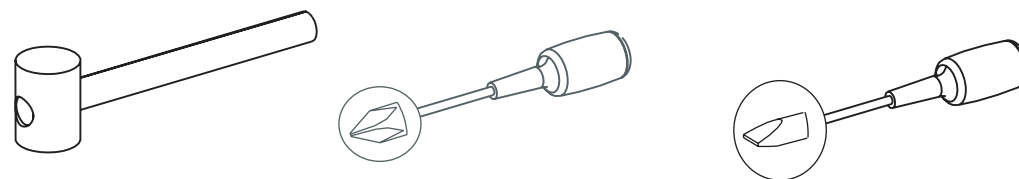

Product art. no. :
Produkt nr. : **36-1002**
Product Art. nr. :
No. de produit :

Product name :
Produkt navn : **Single bed**
Productname :
Nom de produit :

EN 147-1:1993

Parts checklist , Checkliste for dele , Überprüfungsliste für Bestandteile , Parties,liste de vérification

- Ⓐ1 x2
- Ⓐ2 x2
- Ⓑ x2
- Ⓒ x2
- Ⓓ x2
- Ⓔ x4

Fittings checklist , Checkliste for beslag , Überprüfungsliste für Zubehör , Accessoires,liste de vérification

Tools you will need , Værktøj som er nødvendigt , Werkzeuge,die sie brauchen werden , Outils nécessaires