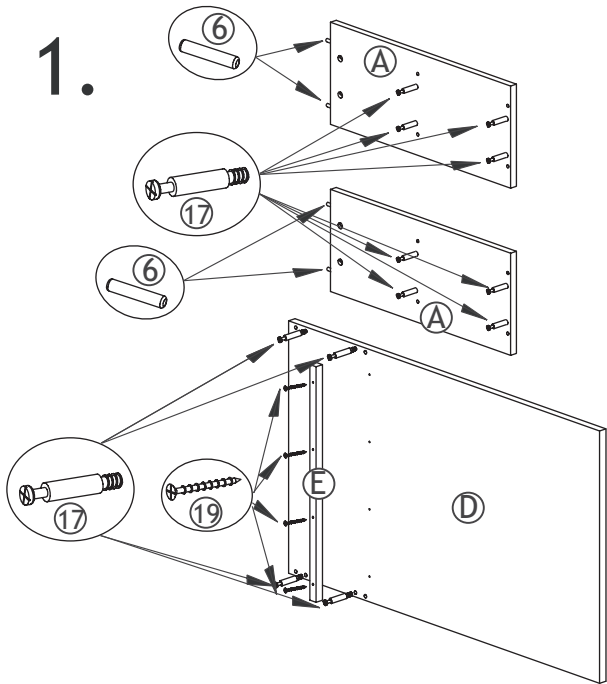

Product art. no. :
 Produkt nr. :
 Product Art. nr. :
 No. de produit :

36-1005-82-000

Product name :
 Produkt navn :
 Productname :
 Nom de produit :

Pull-out desk

Parts checklist , Checkliste for dele , Überprüfungsliste für Bestandteile , Parties,liste de vérification

- Ⓐ x2
- Ⓑ x2
- Ⓒ x1
- Ⓓ x1
- Ⓔ x1
- Ⓕ x2

Fittings checklist , Checkliste for beslag , Überprüfungsliste für Zubehör , Accessoires,liste de vérification

Tools you will need , Værktøj som er nødvendigt , Werkzeuge, die sie brauchen werden , Outils nécessaires

1.

2.

3.

4.

5.