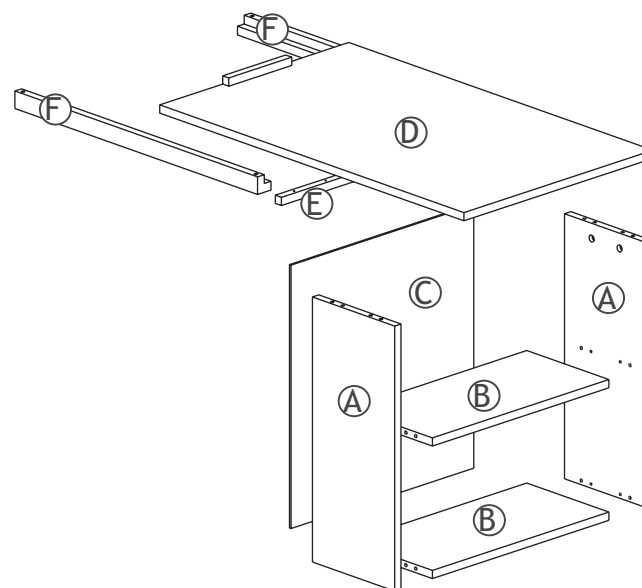

Product art. no. :
 Produkt nr. :
 Product Art. nr. :
 No. de produit :

36-1005-82-000

Product name :
 Produkt navn :
 Productname :
 Nom de produit :

Pull-out desk

Parts checklist , Checkliste for dele , Überprüfungsliste für Bestandteile , Parties,liste de vérification