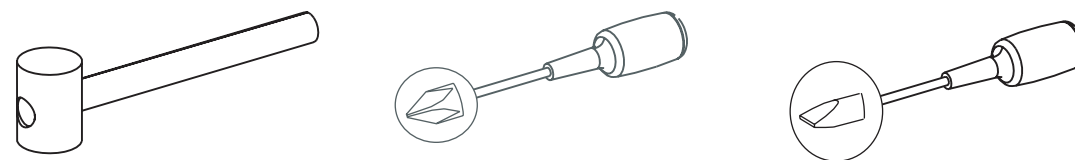

Tools you will need , Værktøj som er nødvendigt , Werkzeuge, die sie brauchen werden , Outils nécessaires