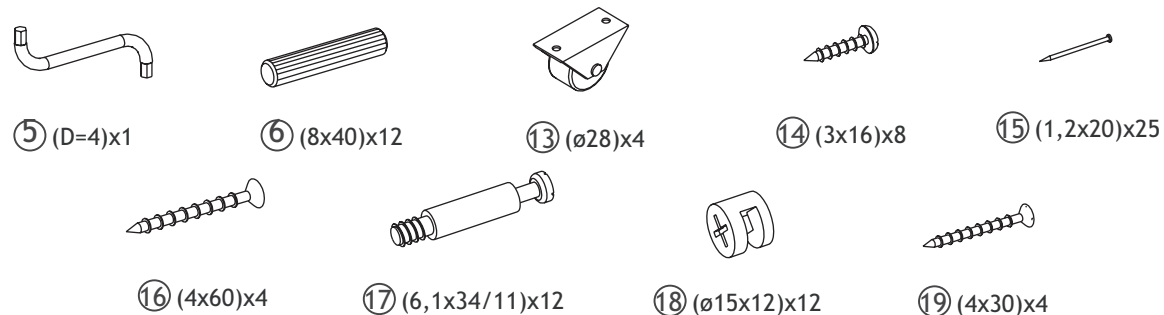

Fittings checklist , Checkliste for beslag , Überprüfungsliste für Zubehör , Accessoires,liste de vérification