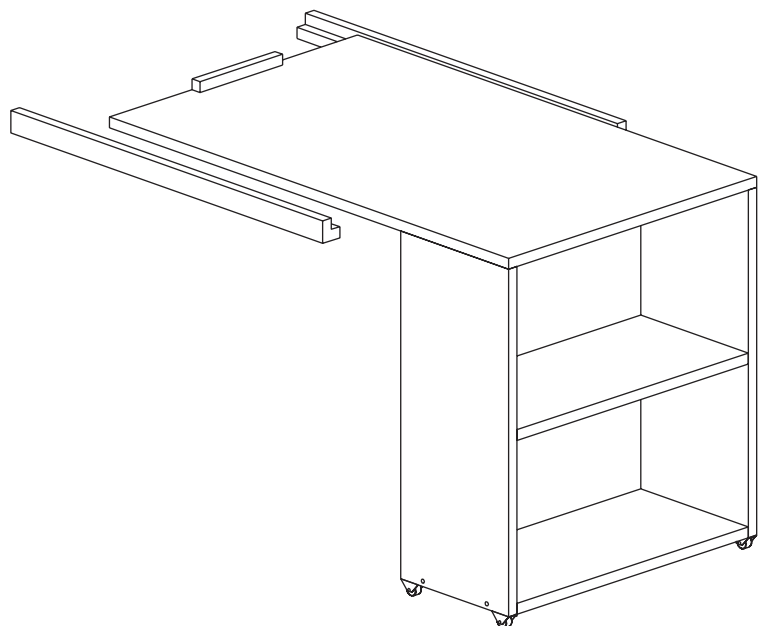

Product art. no. :
 Produkt nr. :
 Product Art. nr. :
 No. de produit :

36-1005-82-000

Product name :
 Produkt navn :
 Productname :
 Nom de produit :

Pull-out desk

Parts checklist , Checkliste for dele , Überprüfungsliste für Bestandteile , Parties,liste de vérification