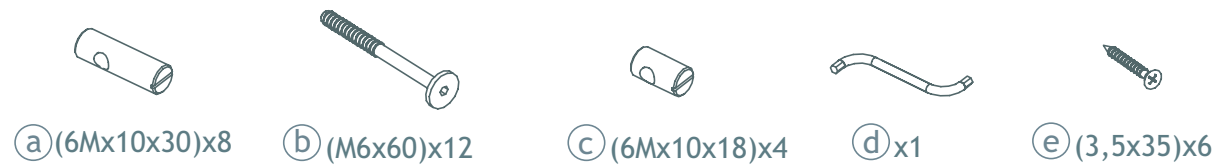

Art. Nr. 36-4053
Play Pen

1.

2.

- 1)
- 2)
- 3)

3.

Mark of maximal mattress height level
 Mærke for: matras max. højde.
 Markierung für die maximale Matratzenhöhe.
 Marquage de l'hauteur axiale du matelas