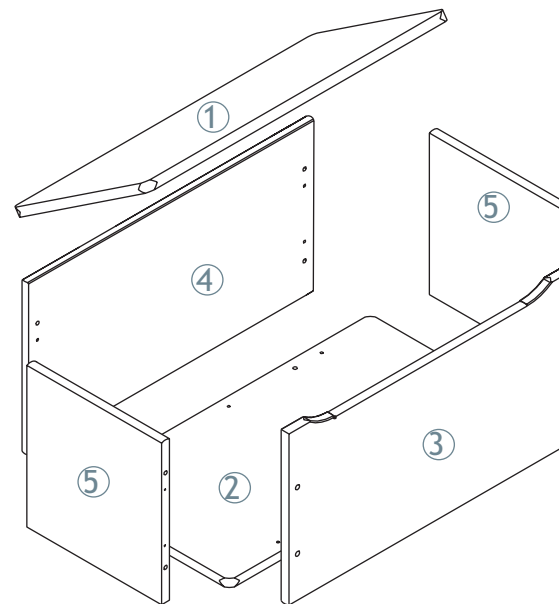

Art. Nr. 36-4248-82-000  
36-4248-85-000

- Ⓚ Toybox
- Ⓝ Legetøjskiste
- Ⓞ Spielzeugkiste
- Ⓡ Jouets Caisse

- ① x1
- ② x1
- ③ x1
- ④ x1
- ⑤ x2

Ⓚ Fittings checklist; Ⓝ Checkliste for beslag; Ⓞ Überprüfungsliste für Zubehör;  
Ⓡ Accessoiresliste de vérification.