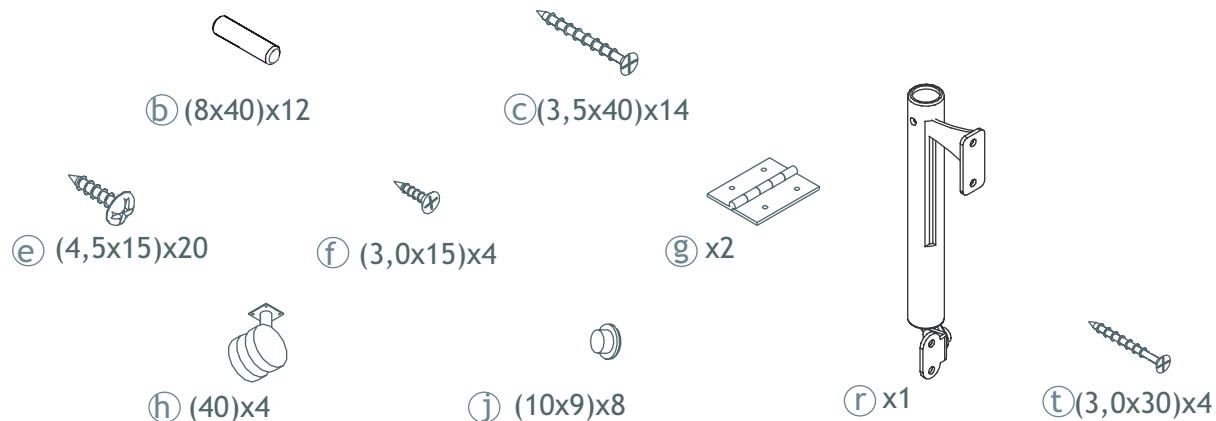

Art. Nr. 36-4248-82-000  
36-4248-85-000

- Ⓚ Toybox
- Ⓝ Legetøjskiste
- Ⓞ Spielzeugkiste
- Ⓡ Jouets Caisse

- ① x1
- ② x1
- ③ x1
- ④ x1
- ⑤ x2

Ⓚ Fittings checklist; Ⓝ Checkliste for beslag; Ⓞ Überprüfungsliste für Zubehör;  
Ⓡ Accessoiresliste de vérification.