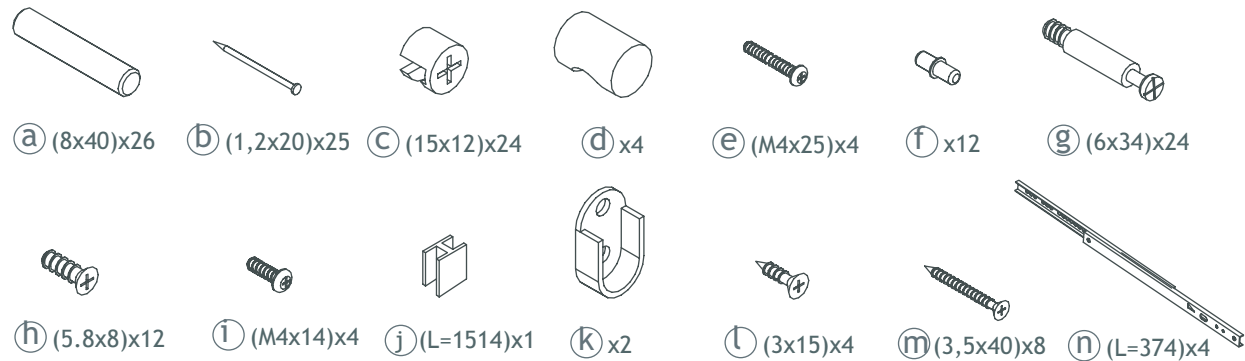

Art. Nr. 36-4253-82-000
Wardrobe

- | | |
|-----|-----|
| ①x1 | ⑨x1 |
| ②x3 | ⑩x2 |
| ③x1 | ⑪x1 |
| ④x2 | ⑫x1 |
| ⑤x2 | ⑬x1 |
| ⑥x2 | ⑭x2 |
| ⑦x2 | |
| ⑧x2 | |

5.

6.

7.

8.

8.1

8.2