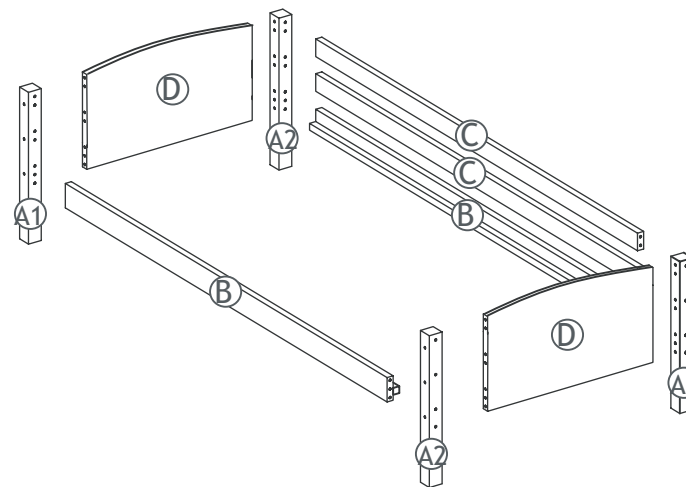

Product art. no. :
 Produkt nr. :
 Product Art. nr. :
 No. de produit :

36-4260

Product name :
 Produkt navn :
 Productname :
 Nom de produit :

Junior/Sofa Bed

Parts checklist , Checkliste for dele , Überprüfungsliste für Bestandteile , Parties,liste de vérification