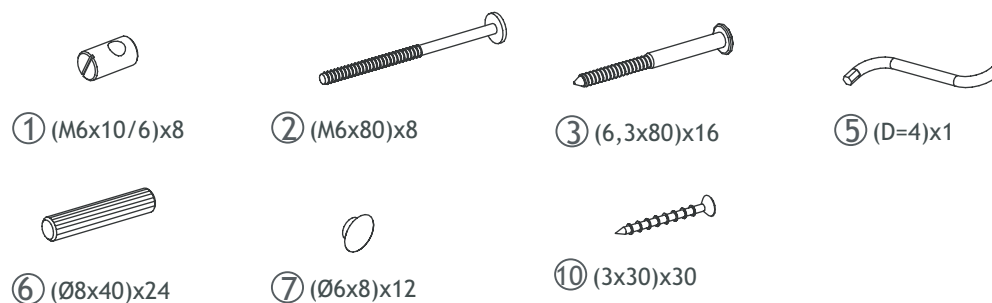

Fittings checklist , Checkliste for beslag , Überprüfungsliste für Zubehör , Accessoires,liste de vérification

Tools you will need , Værktøj som er nødvendigt , Werkzeuge, die sie brauchen werden , Outils nécessaires