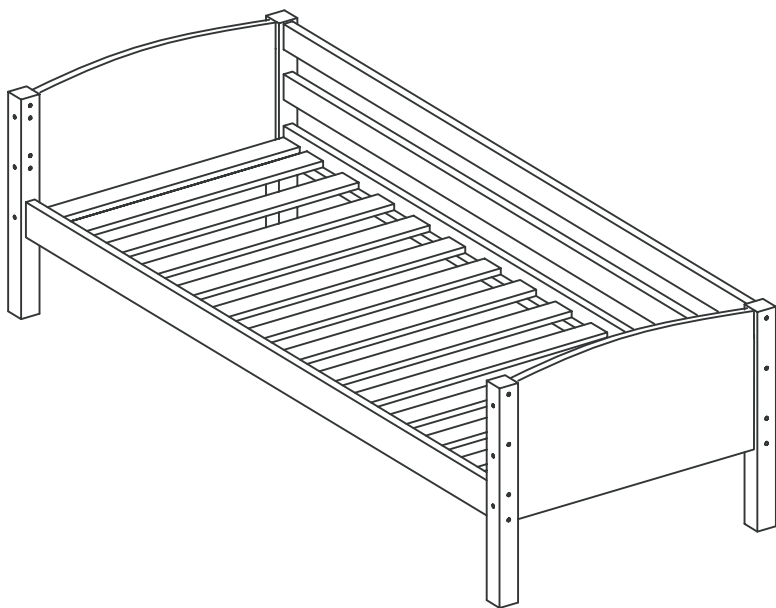

Product art. no. :
 Produkt nr. :
 Product Art. nr. :
 No. de produit :

36-4260

Product name :
 Produkt navn :
 Productname :
 Nom de produit :

Junior/Sofa Bed

Parts checklist , Checkliste for dele , Überprüfungsliste für Bestandteile , Parties,liste de vérification