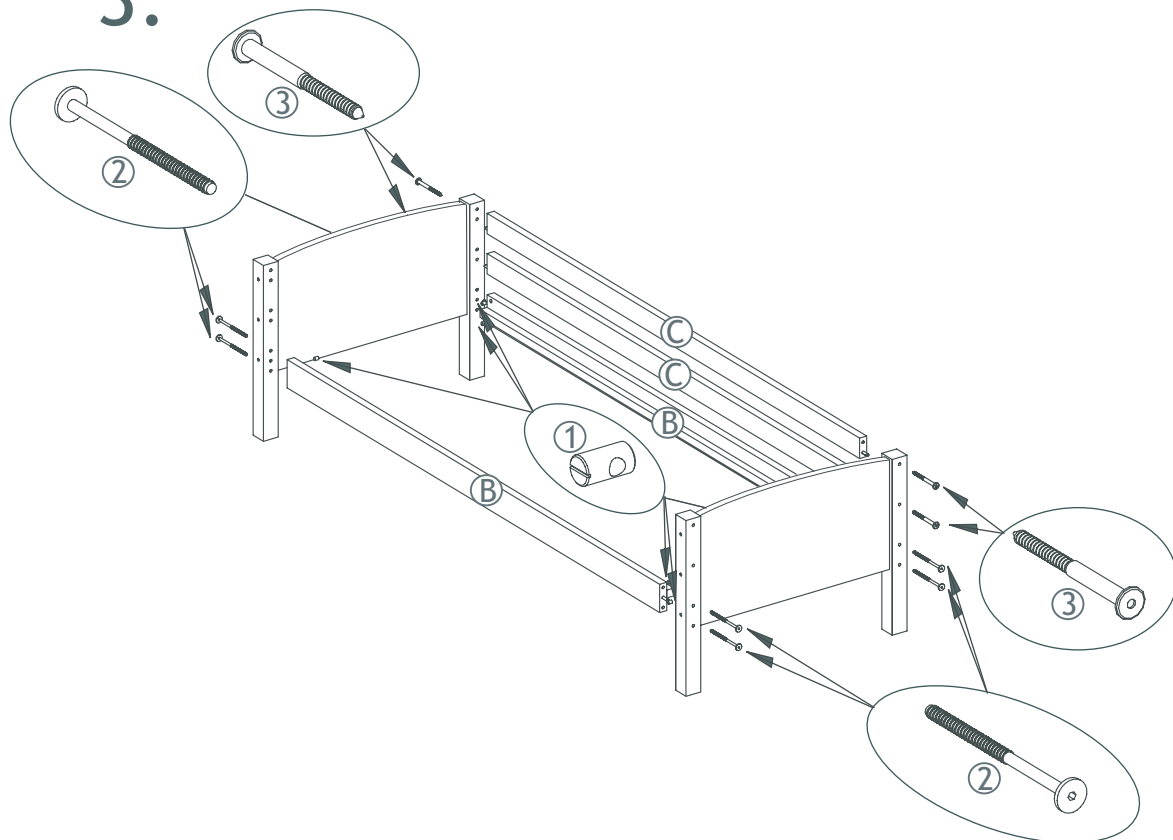

1.

2.

3.

4.

Close free holes with caps
Luke alle frie holler med proper
Schliessen Sie die offenen L cher mit den Deckkappen
Fermez les trous d couverts avec les chapes