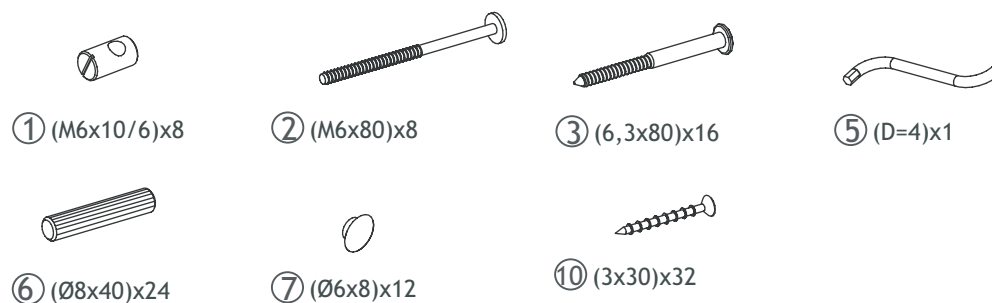

Fittings checklist , Checkliste for beslag , Überprüfungsliste für Zubehör , Accessoires,liste de vérification

Tools you will need , Værktøj som er nødvendigt , Werkzeuge, die sie brauchen werden , Outils nécessaires