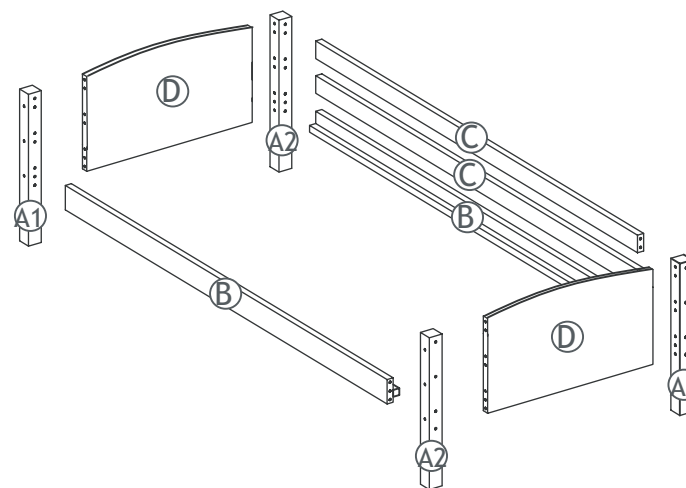

Product art. no. :
 Produkt nr. :
 Product Art. nr. :
 No. de produit :

36-4260

Product name :
 Produkt navn :
 Productname :
 Nom de produit :

Junior/Sofa Bed

Parts checklist , Checkliste for dele , Überprüfungsliste für Bestandteile , Parties,liste de vérification