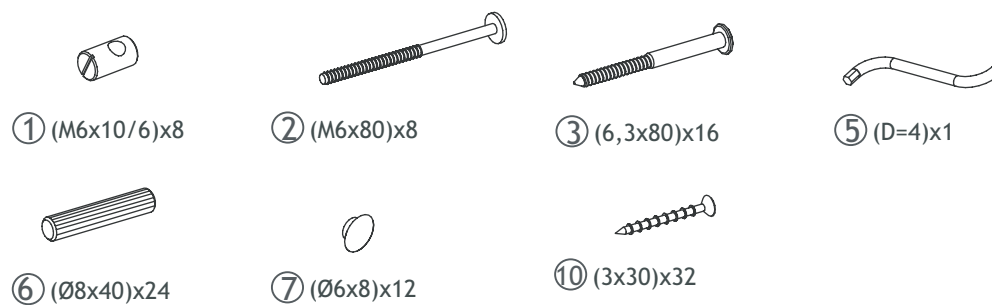

Fittings checklist , Checkliste for beslag , Überprüfungsliste für Zubehör , Accessoires,liste de vérification

Tools you will need , Værktøj som er nødvendigt , Werkzeuge, die sie brauchen werden , Outils nécessaires