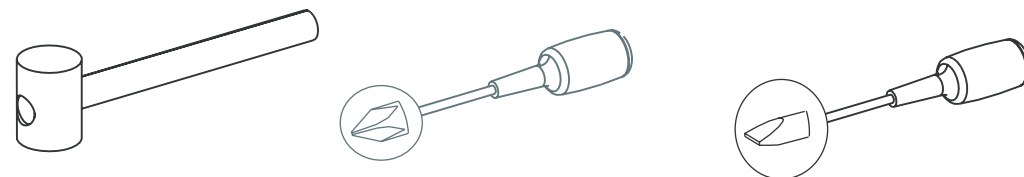

Product art. no. :
Produkt nr. :
Product Art. nr. :
No. de produit :

36-4260

Product name :
Produkt navn :
Productname :
Nom de produit :

Junior/Sofa Bed

Parts checklist , Checkliste for dele , Überprüfungsliste für Bestandteile , Parties,liste de vérification

- Ⓐ₁ x2
- Ⓐ₂ x2
- Ⓑ x2
- Ⓒ x2
- Ⓓ x2

Fittings checklist , Checkliste for beslag , Überprüfungsliste für Zubehör , Accessoires,liste de vérification

Tools you will need , Værktøj som er nødvendigt , Werkzeuge, die sie brauchen werden , Outils nécessaires