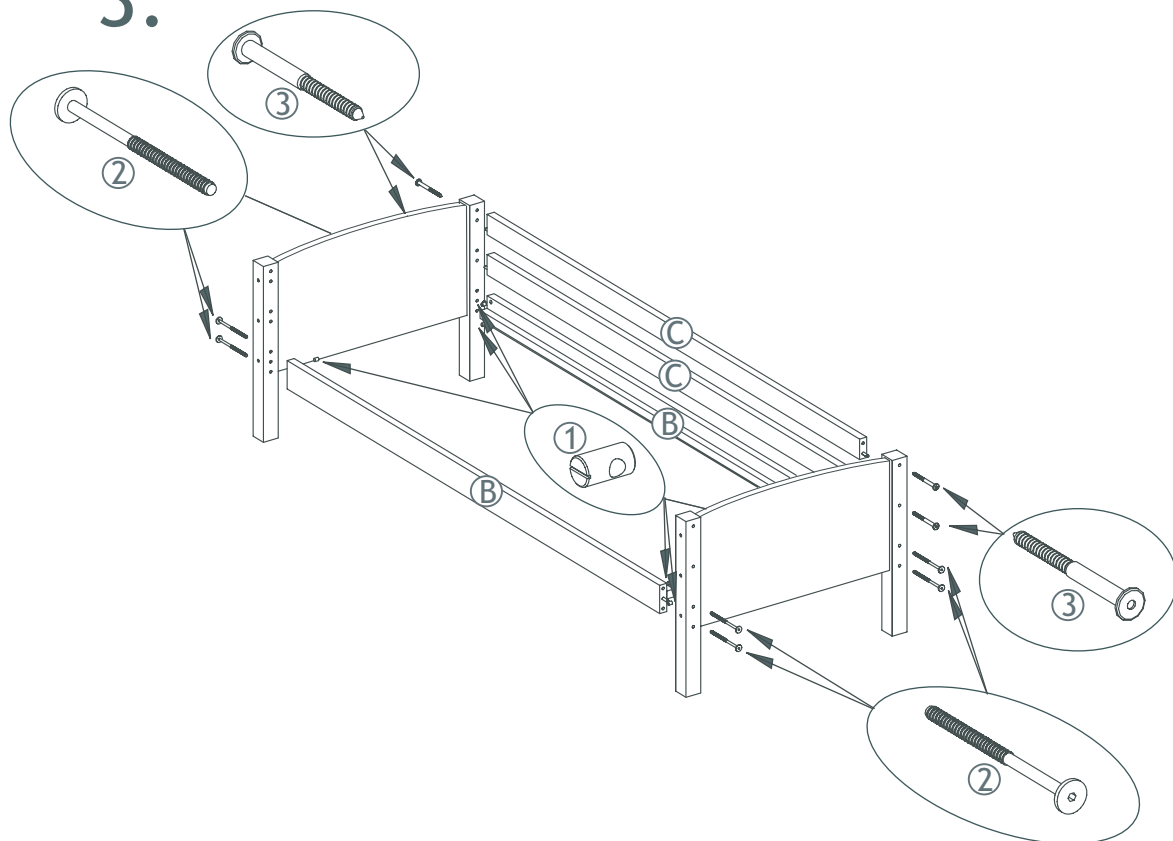

1.

2.

3.

4.

Close free holes with caps
Luke alle frie holler med proper
Schliessen Sie die offenen Löcher mit den Deckkappen
Fermez les trous découverts avec les chapes