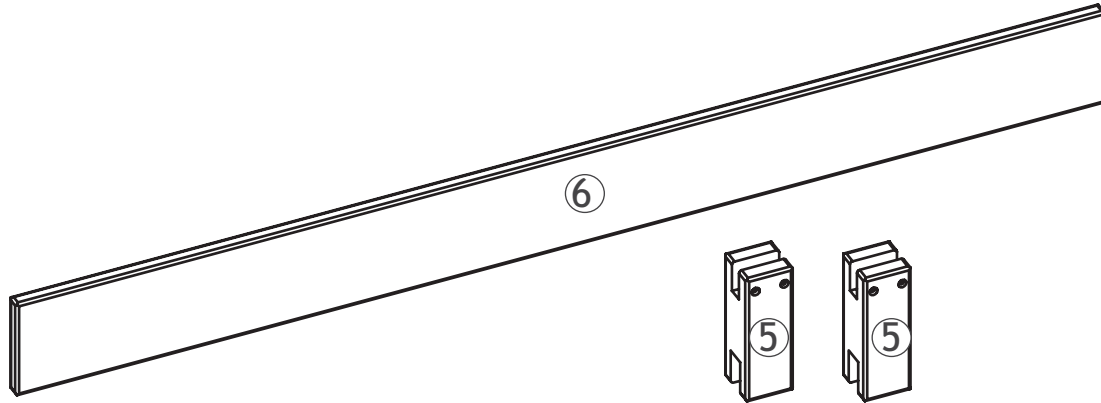

Aufbauanleitung

36-4271-82-000

Valdemar Safety rail 140 cm

Valdemar Sengehest 140 cm

Valdemar Absturzsicherung 140cm

Barrières sécurité Valdemar 140 cm

Ⓓ Werkzeuge, die Sie Brauchen werden. Ⓚ Tools you will need. Ⓕ Outils nécessaires Ⓓ Værktøj som er nødvendigt.

SERVICEKARTE

Modellname:	Artikel - Nr.:	Type:	Farb - Nr.:
--------------------	-----------------------	--------------	--------------------

Teile/teil/ part/del	DE	UK	DK	FR	Anzahl/qty/ amtal/nombre
⑤	Kurze Beine	Small legs	Korte Ben	Jambes courtes	2
⑥	Sicherheit Schiene	Safetyboard	Sengehest	Sécurité rail	1