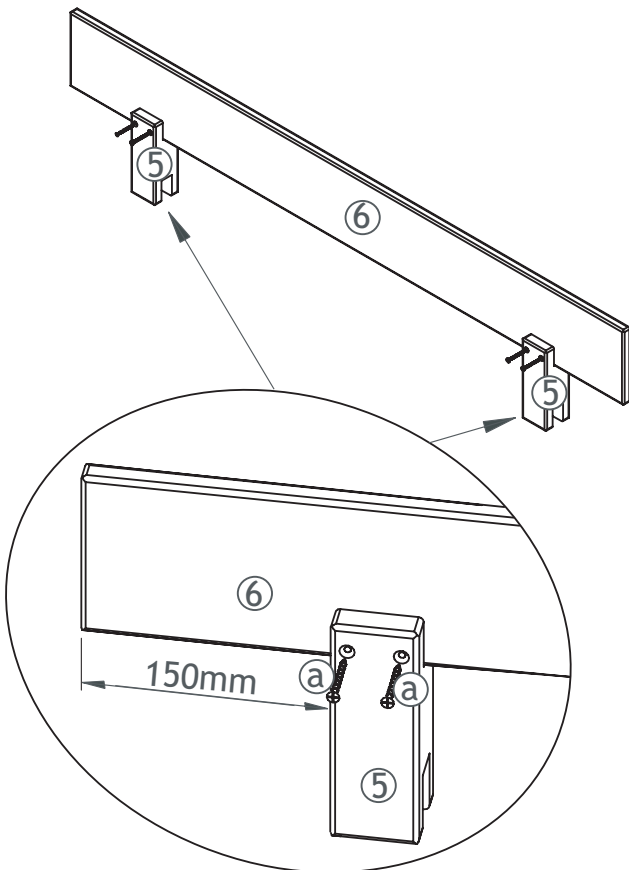

SERVICEKARTE

Modellname:	Artikel - Nr.:	Type:	Farb - Nr.:

Teile/teil/ part/del	DE	UK	DK	FR	Anzahl/qty/ amtal/nombre
⑤	Kurze Beine	Small legs	Korte Ben	Jambes courtes	2
⑥	Sicherheit Schiene	Safetyboard	Sengehest	Sécurité rail	1

⑤ Überprüfungliste für Zubehör; ⑥ Fittings checklist; ⑦ Accessoiresliste de vérification. ⑧ Checkliste for beslag;

⑨ (4,0x35)x4

1.

2.

Artikel - Nr : .....;
Type: .....;
Farb/color/farue/colorer : .....;
Kundennummer: .....;
Name:.....;
Strasse/str/vej:..... No : .....;
PLZ:..... Ort/city/by/ville:.....
.....
.....

Tel.no : .....;
Grund/reason/motif: .....
.....

No	PART	QTY