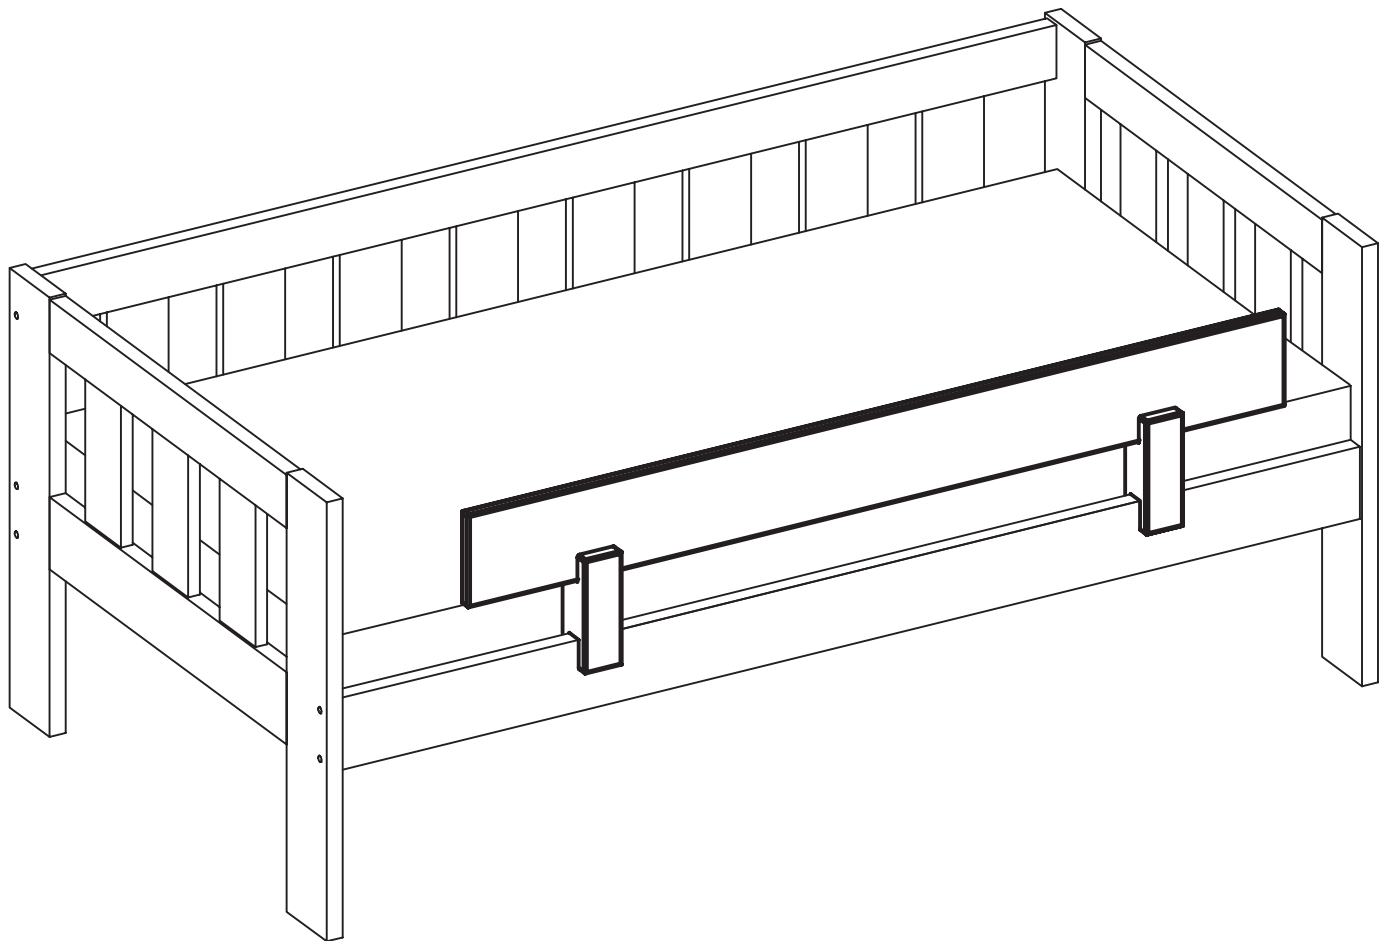

Aufbauanleitung

36-4271-82-000

Valdemar Safety rail 140 cm

Valdemar Sengehest 140 cm

Valdemar Absturzsicherung 140cm

Barrières sécurité Valdemar 140 cm

Ⓓ Werkzeuge, die Sie Brauchen werden. Ⓚ Tools you will need. Ⓕ Outils nécessaires Ⓓ Værktøj som er nødvendigt.

SERVICEKARTE

Modellname:	Artikel - Nr.:	Type:	Farb - Nr.:
--------------------	-----------------------	--------------	--------------------

Teile/teil/ part/del	DE	UK	DK	FR	Anzahl/qty/ amtal/nombre
⑤	Kurze Beine	Small legs	Korte Ben	Jambes courtes	2
⑥	Sicherheit Schiene	Safetyboard	Sengehest	Sécurité rail	1