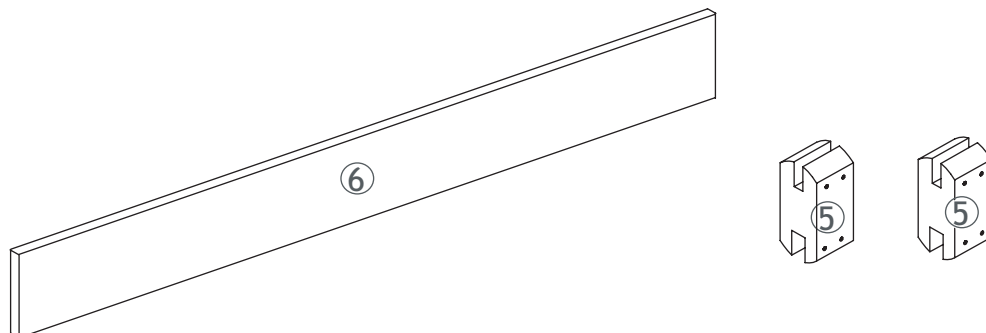

Aufbauanleitung

36-4272P-82-000

Safety board for Delux Bed
Sengahest Delux Seng
Absturzsicherung Delux Bett
Barrierès de Sécurité Delux Lit

(DE) Werkzeuge, die Sie Brauchen werden. (UK) Tools you will need. (FR) Outils nécessaires (DK) Værktøj som er nødvendigt.

SERVICEKARTE

Modellname:	Artikel - Nr.:	Type:	Farb - Nr.:
--------------------	-----------------------	--------------	--------------------

Teile/teil/ part/del	DE	UK	DK	FR	Anzahl/qty/ amtal/nombre
⑤	Kurze Beine	Small legs	Korte Ben	Jambes courtes	2
⑥	Sicherheit Schiene	Safetyboard	Sengehest	Sécurité rail	1