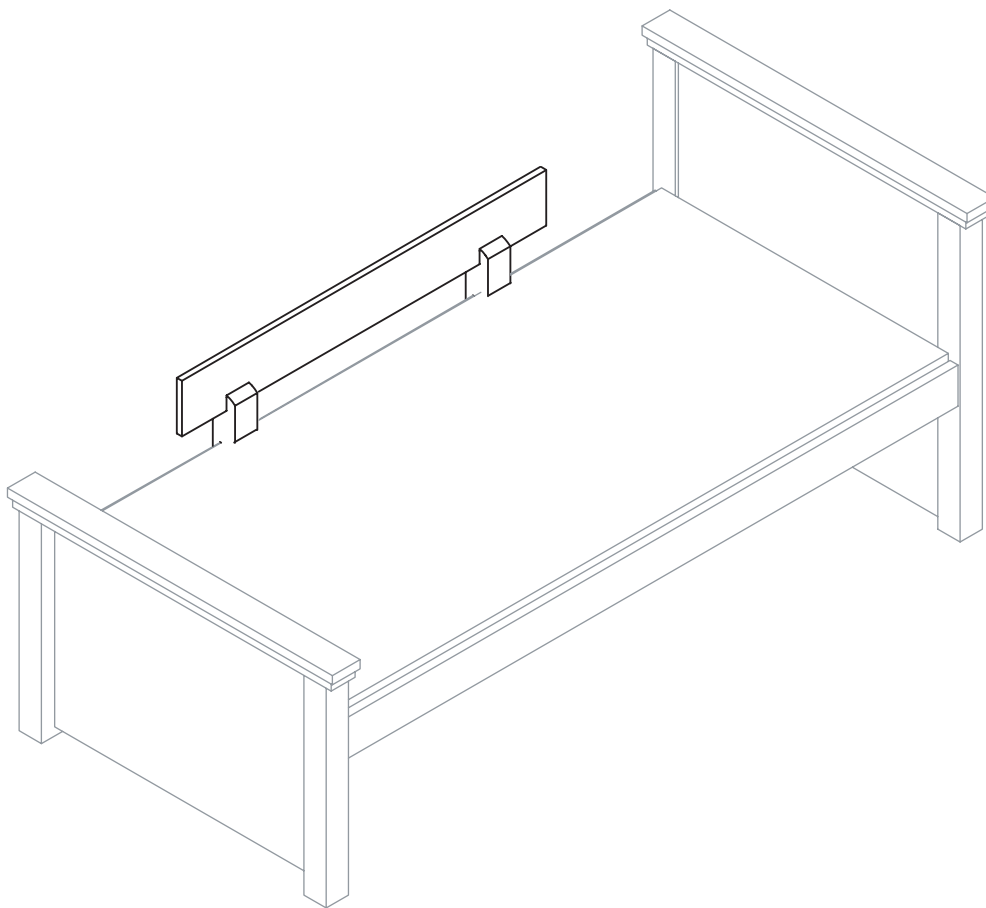

Aufbauanleitung

36-4272P-82-000

Safety board for Delux Bed
Sengahest Delux Seng
Absturzsicherung Delux Bett
Barrierès de Sécurité Delux Lit

(DE) Werkzeuge, die Sie Brauchen werden. (UK) Tools you will need. (FR) Outils nécessaires (DK) Værktøj som er nødvendigt.

SERVICEKARTE

Modellname:	Artikel - Nr.:	Type:	Farb - Nr.:
--------------------	-----------------------	--------------	--------------------

Teile/teil/ part/del	DE	UK	DK	FR	Anzahl/qty/ amtal/nombre
⑤	Kurze Beine	Small legs	Korte Ben	Jambes courtes	2
⑥	Sicherheit Schiene	Safetyboard	Sengehest	Sécurité rail	1