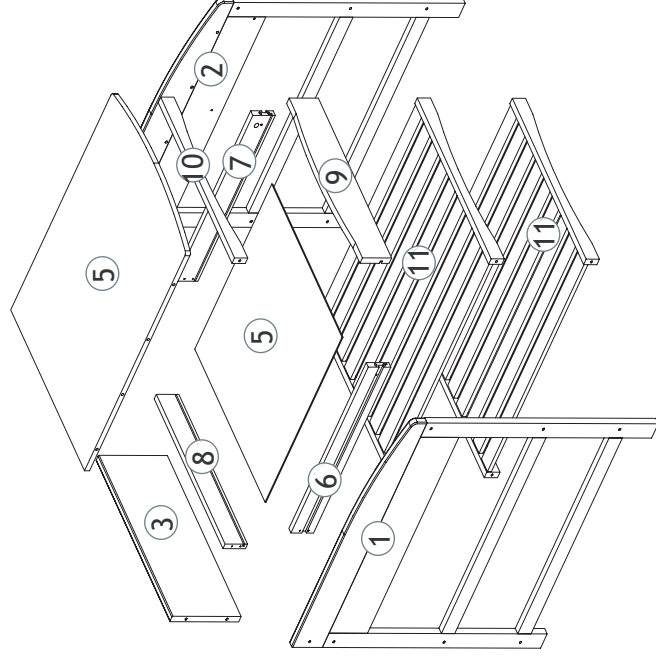

Art. Nr. 36-4401-82-000

- UK** Noah Dressing table with Drawer
- DK** Noah Puslereol med skuffe
- DE** Noah Wicheltisch mit Schublade
- FR** Noah Table à lager avec tiroir

- UK** - Do not use for children over 36 month
- DK** - Bør ikke anvendes til børn over 36 måneder
- DE** - Bitte nicht für Kinder über 36 Monaten benutzen
- FR** - N'employez pas pour des enfants plus de 36 mois

- 1** x1
- 2** x1
- 3** x1
- 4** x1
- 5** x1
- 6** x1
- 7** x1
- 8** x1
- 9** x1
- 10** x1
- 11** x2

UK Fittings checklist; **DK** Checkliste for beslag;

DE Überprüfungsliste für Zubehör;

FR Accessoiresliste de vérification.