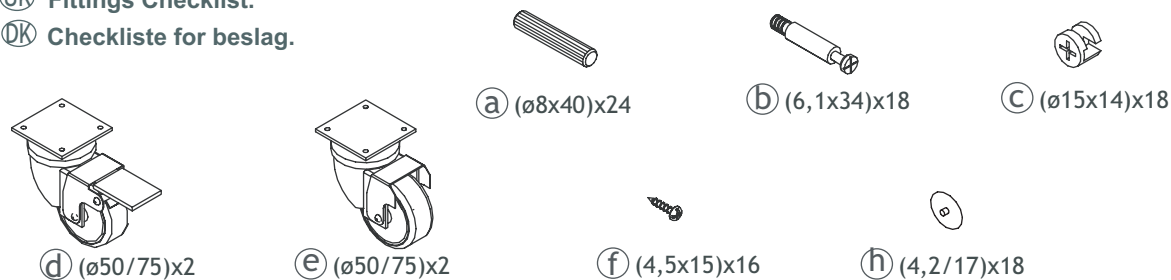

Art. Nr. 36-4528-82-070

Hoppe 4 Unit Shelf 62,5cm

- ① x1
- ② x1
- ③ x2
- ④ x1
- ⑤ x2
- ⑥ x1

 Fittings Checklist.

 Checkliste for beslag.

 Tools you will need.

 Værktøj som er nødvendigt.

≈ 20 min