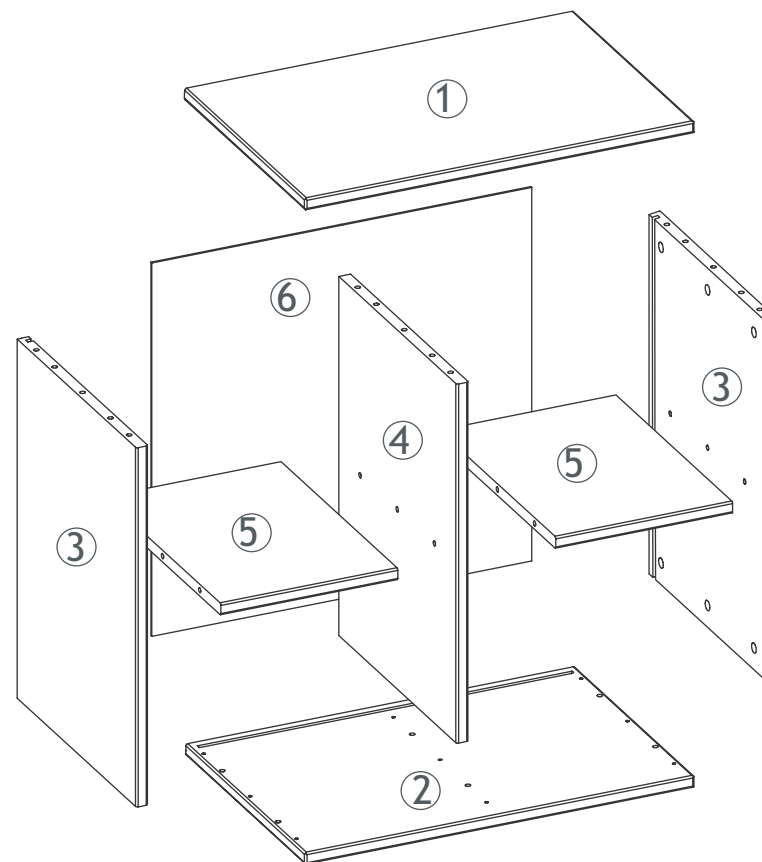

Art. Nr. 36-4528-82-070

Hoppe 4 Unit Shelf 62,5cm

- ① x1
- ② x1
- ③ x2
- ④ x1
- ⑤ x2
- ⑥ x1

 Fittings Checklist.

 Checkliste for beslag.

 Tools you will need.

 Værktøj som er nødvendigt.

≈ 20 min