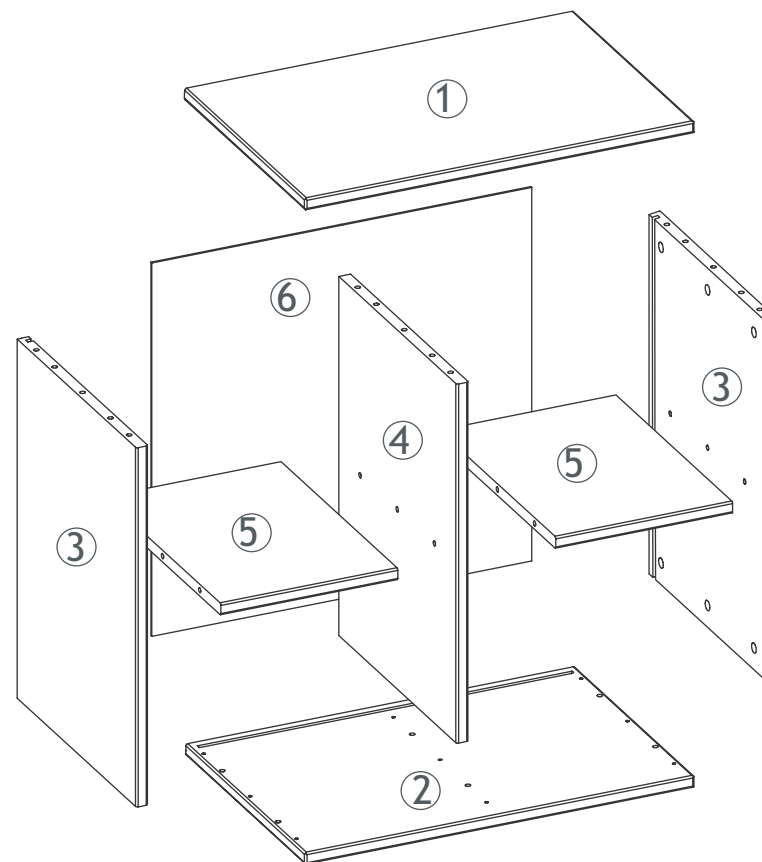

Art. Nr. 36-4528-82-090

Hoppe 4 Unit Shelf 82,5cm

- ① x1
- ② x1
- ③ x2
- ④ x1
- ⑤ x2
- ⑥ x1

 Fittings Checklist.

 Checkliste for beslag.

 Tools you will need.

 Værktøj som er nødvendigt.

≈ 20 min