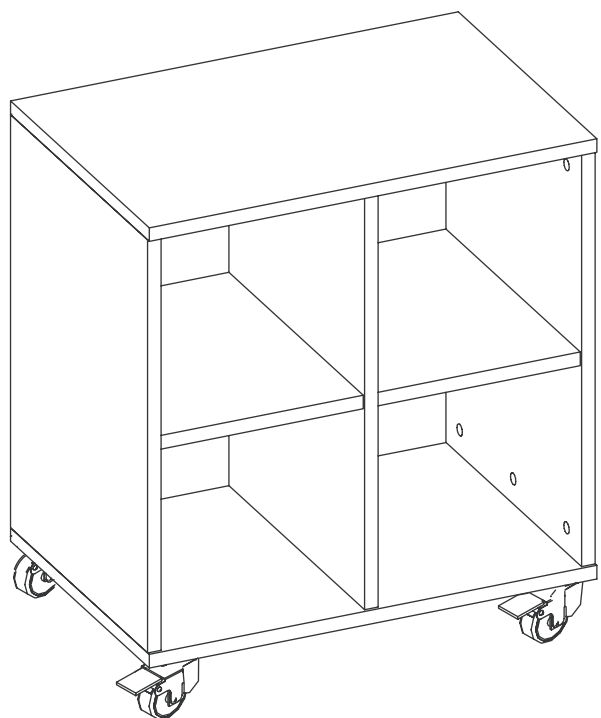

Art. Nr. 36-4528-82-090

Hoppe 4 Unit Shelf 82,5cm

- ① x1
- ② x1
- ③ x2
- ④ x1
- ⑤ x2
- ⑥ x1

 Fittings Checklist.

 Checkliste for beslag.

 Tools you will need.

 Værktøj som er nødvendigt.

≈ 20 min