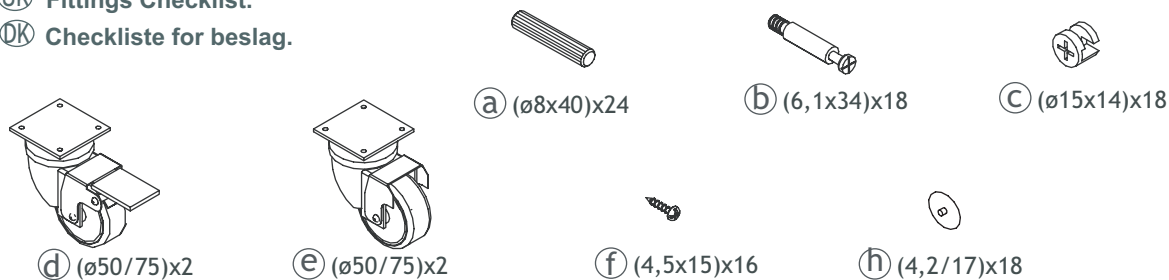

Art. Nr. 36-4528-82-090

Hoppe 4 Unit Shelf 82,5cm

- ① x1
- ② x1
- ③ x2
- ④ x1
- ⑤ x2
- ⑥ x1

 Fittings Checklist.

 Checkliste for beslag.

 Tools you will need.

 Værktøj som er nødvendigt.

≈ 20 min