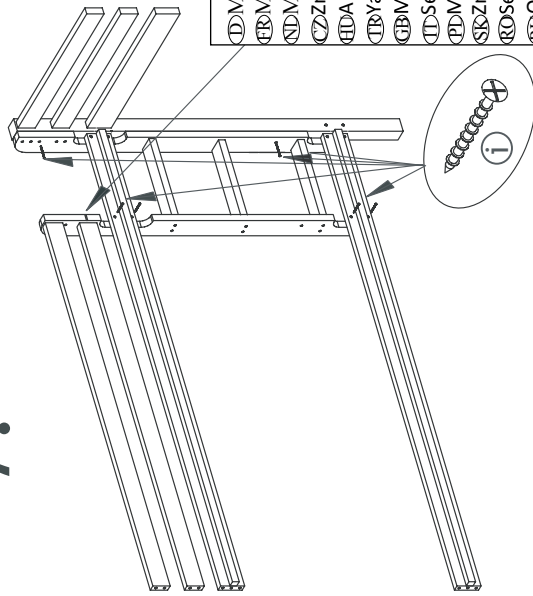

		mm	
a	1-000095-07	M6x10/6	x24
b	1-000096-07	M6x80	x24
c	1-000097-07	6,3x80	x22
d	1-000039-07	6x50	x2
e	1-000015-07	Z4	x1
f	1-000013-00	8x40	x48
l	1-000014-57	6x8	x8
h	1-000099-07	7x50	x12
i	1-000029-07	4x50	x6
j	1-000012-07	3x30	x64

1-000001=

1.

2.

3.

4.

5.

7.

6.

8.

(D) Markierung für die maximale Matratzenhöhe
 (E) Marque de la hauteur maximum du matelas
 (N) Markering van het maximale matrashoogte niveau
 (Z) Značka maximální výšky matrace
 (H) A maximális matracmagasság jelölése
 (Y) Yatak minderinin gelebileceği en yüksek yer işaretleri
 (B) Mark of maximal mattress height level
 (P) Segno di massima altezza di livello del materasso
 (S) Značka maximálnej výšky matraca
 (O) Semnul nivelului maxim de înaltime a saltelei
 (O) Отметка для максимальной высоты матраса