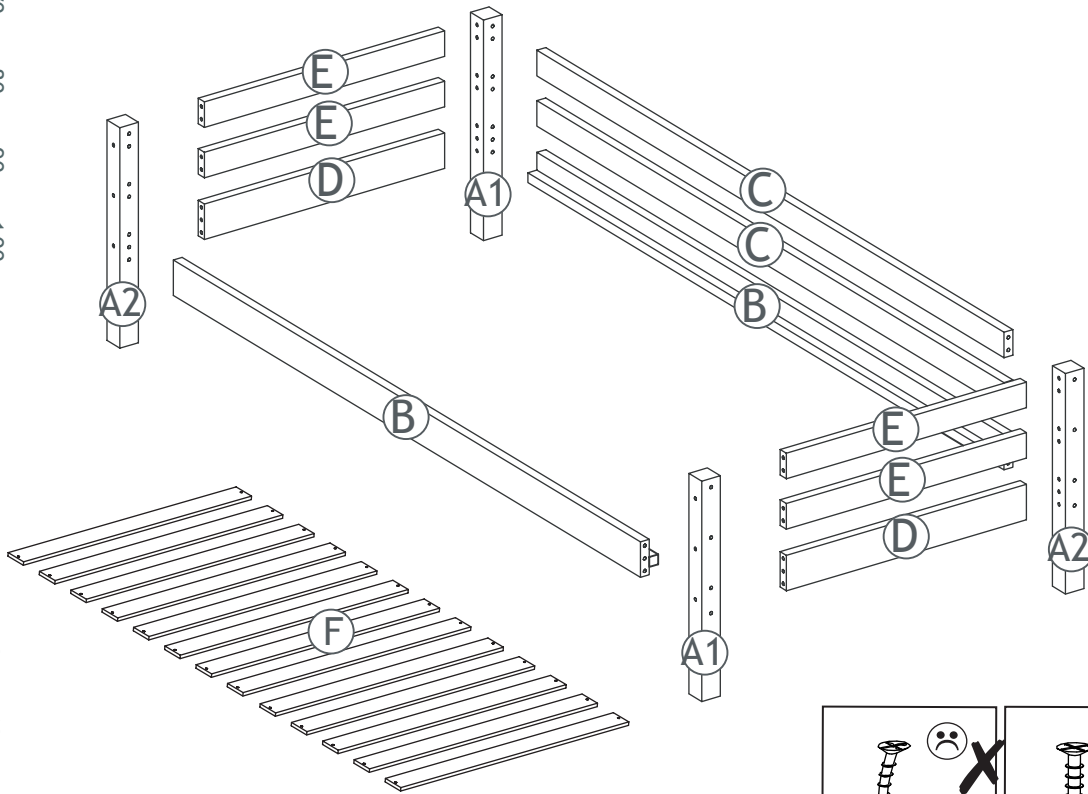

0
10
20
30
40
50
60
70
80
90
100
110
120
130
140
150
160
170
180

A1	111110-32	x2
A2	111111-32	x2
B	008236-32	x2
C	008217-32	x2
D	004410-32	x2
E	004420-32	x4
F	108810-00	x13