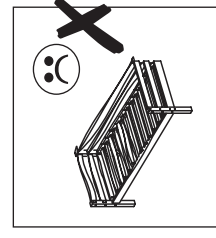

1-000001=

		mm	
①	1-000095-07	M6x10/6	x12
②	1-000096-07	M6x80	x12
③	1-000097-07	6,3x80	x12
⑤	1-000015-07	Z4	x1
⑥	1-000013-00	8x40	x24
⑦	1-000014-57	6x8	x12
⑩	1-000012-07	3x30	x26

1.

2.x2

3.

4.

4.2.

- Ⓛ Empfohlene Matratzengröße 90mm!
- Ⓛ Espaisseur de matelas recommandée : 90mm!
- Ⓛ Aanbevolen matras dikte is 90 mm
- Ⓛ Doporučená tloušťka matrace je 90 mm!
- Ⓛ Az ajánlott matracméret 90 mm!
- Ⓛ Önerilen yatak şilte kalınlığı 90 mm'dir!
- Ⓛ Recommended mattress thickness 90mm!
- Ⓛ Spessore consigliato del materasso 90mm!
- Ⓛ Zalecana grubość materacu 90 mm!
- Ⓛ Odporúčaná hrúbka matrace 90 mm!
- Ⓛ Grosimea recomandată a saltelei este de 90mm!
- Ⓛ Рекомендуемая высота матраса - 90мм