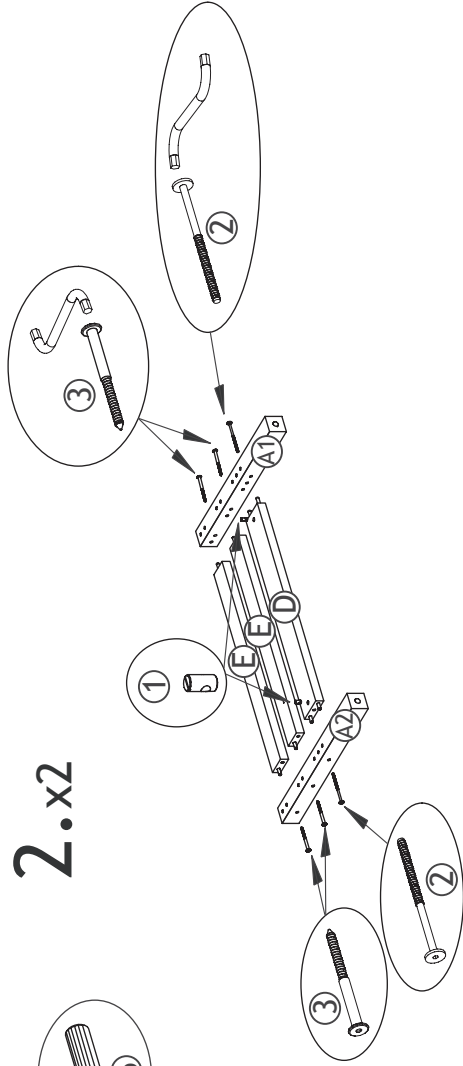

Dienst kaart
Сервисная служба

Name • Naam • Naam • Isim • Название

Nr. • No. • Номер

Typ • Type • Tip • Тип

0
10
20
30
40
50
60
70
80
90
100
110
120
130
140
150
160
170
180

A1	111110-32	x2
A2	111111-32	x2
B	008236-32	x2
C	008217-32	x2
D	004410-32	x2
E	004420-32	x4
F	108810-00	x13

1-000001=

		mm	
①	1-000095-07	M6x10/6	x12
②	1-000096-07	M6x80	x12
③	1-000097-07	6,3x80	x12
⑤	1-000015-07	Z4	x1
⑥	1-000013-00	8x40	x24
⑦	1-000014-57	6x8	x12
⑩	1-000012-07	3x30	x26

1.

2.x2

3.

4.

4.2.

- Ⓛ Empfohlene Matratzengröße 90mm!
- Ⓛ Espaisseur de matelas recommandée : 90mm!
- Ⓛ Aanbevolen matras dikte is 90 mm
- Ⓛ Doporučená tloušťka matrace je 90 mm!
- Ⓛ Az ajánlott matracméret 90 mm!
- Ⓛ Önerilen yatak şilte kalınlığı 90 mm'dir!
- Ⓛ Recommended mattress thickness 90mm!
- Ⓛ Spessore consigliato del materasso 90mm!
- Ⓛ Zalecana grubość materacu 90 mm!
- Ⓛ Odporúčaná hrúbka matrace 90 mm!
- Ⓛ Grosimea recomandată a saltelei este de 90mm!
- Ⓛ Рекомендуемая высота матраса - 90мм