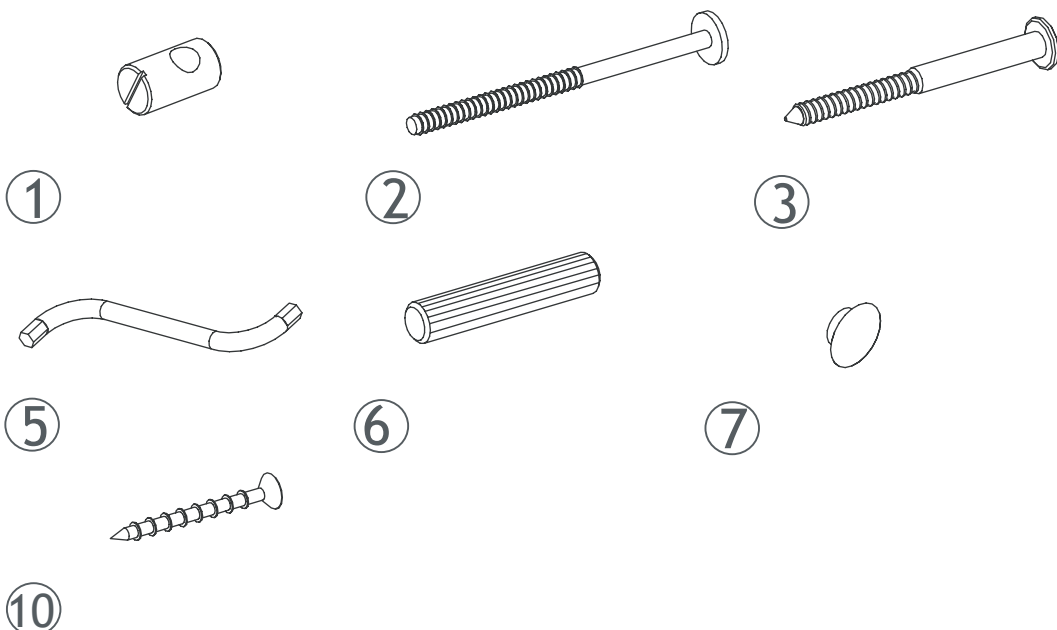

1-000001=

		mm	
①	1-000095-07	M6x10/6	x12
②	1-000096-07	M6x80	x12
③	1-000097-07	6,3x80	x12
⑤	1-000015-07	Z4	x1
⑥	1-000013-00	8x40	x24
⑦	1-000014-57	6x8	x12
⑩	1-000012-07	3x30	x26

1.

2.x2

3.

4.

4.2.

- Ⓛ Empfohlene Matratzengröße 90mm!
- Ⓛ Espaisseur de matelas recommandée : 90mm!
- Ⓛ Aanbevolen matras dikte is 90 mm
- Ⓛ Doporučená tloušťka matrace je 90 mm!
- Ⓛ Az ajánlott matracméret 90 mm!
- Ⓛ Önerilen yatak şilte kalınlığı 90 mm'dir!
- Ⓛ Recommended mattress thickness 90mm!
- Ⓛ Spessore consigliato del materasso 90mm!
- Ⓛ Zalecana grubość materacu 90 mm!
- Ⓛ Odporúčaná hrúbka matrace 90 mm!
- Ⓛ Grosimea recomandată a saltelei este de 90mm!
- Ⓛ Рекомендуемая высота матраса - 90мм