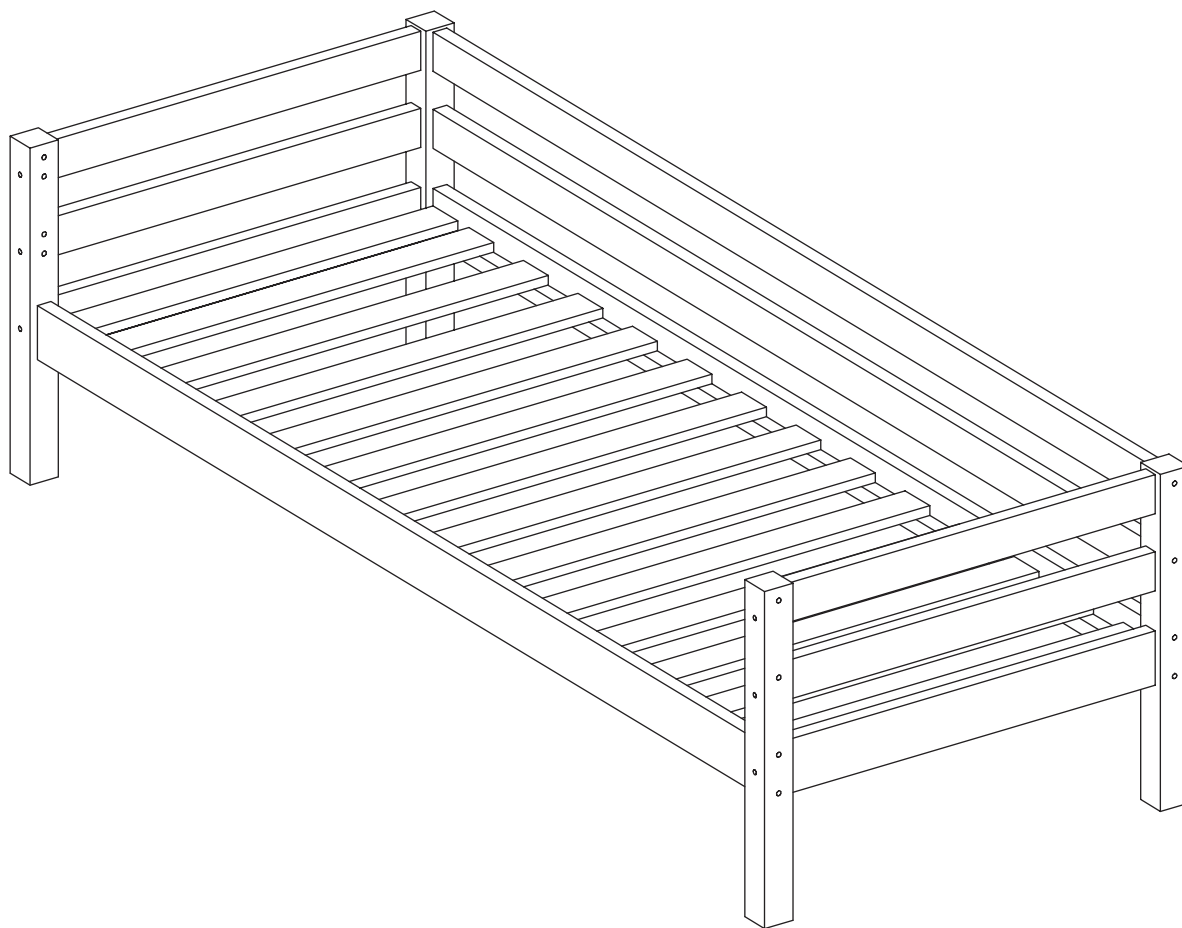

Ⓛ Aufbauanleitung

Ⓛ Notice de montage

Ⓛ Handleiding voor de montage

Ⓛ Montážní návod

Ⓛ Szerelési útmutató

Ⓛ Montaj talimatları

Ⓛ Assembly instruction

Ⓛ Istruzione di montaggio

Ⓛ Instrukcja montażu

Ⓛ Navod na montaž

Ⓛ Instrucțiuni de montaj

Ⓛ Инструкция по монтажу

36-1002-32-07M

DIN EN 747-1+A1:2015
DIN EN 747-2+A1:2015