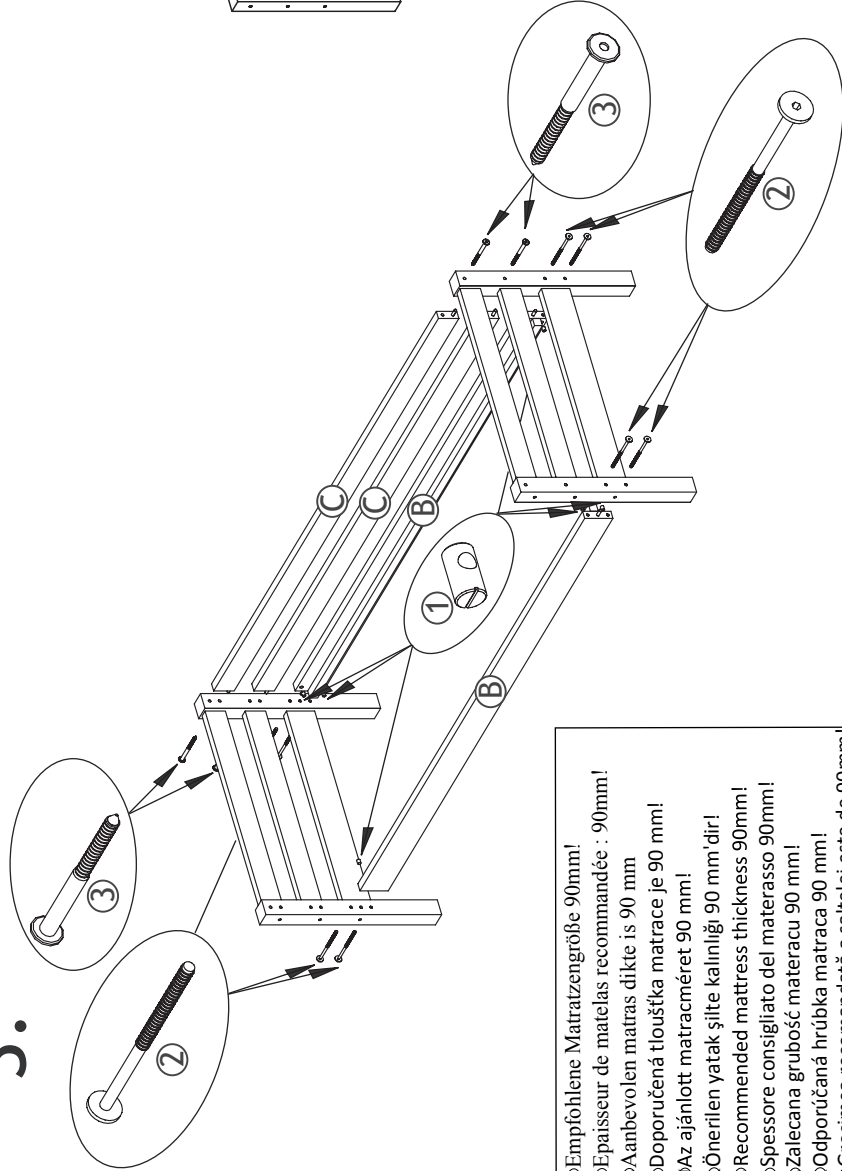

1-000001=

		mm	
①	1-000095-07	M6x10/6	x12
②	1-000096-07	M6x80	x12
③	1-000097-07	6,3x80	x12
⑤	1-000015-07	Z4	x1
⑥	1-000013-00	8x40	x24
⑦	1-000014-57	6x8	x12
⑩	1-000012-07	3x30	x26

1.

2.x2

3.

4.

4.2.

- Ⓛ Empfohlene Matratzengröße 90mm!
- Ⓛ Espaisseur de matelas recommandée : 90mm!
- Ⓛ Aanbevolen matras dikte is 90 mm
- Ⓛ Doporučená tloušťka matrace je 90 mm!
- Ⓛ Az ajánlott matracméret 90 mm!
- Ⓛ Önerilen yatak şilte kalınlığı 90 mm'dir!
- Ⓛ Recommended mattress thickness 90mm!
- Ⓛ Spessore consigliato del materasso 90mm!
- Ⓛ Zalecana grubość materacu 90 mm!
- Ⓛ Odporúčaná hrúbka matrace 90 mm!
- Ⓛ Grosimea recomandată a saltelei este de 90mm!
- Ⓛ Рекомендуемая высота матраса - 90мм