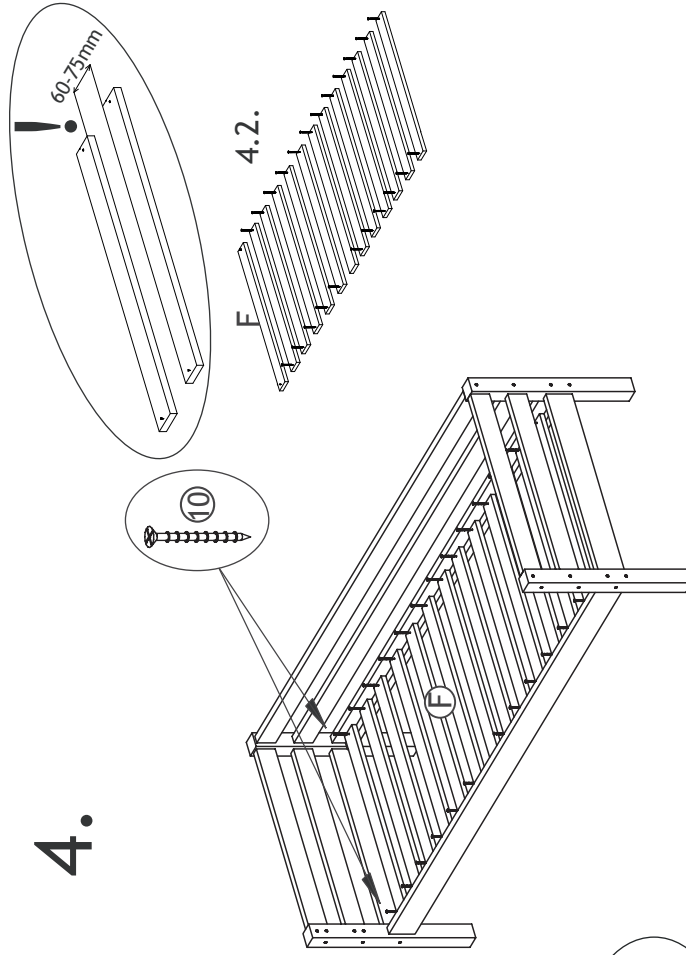

1-000001=

		mm	
①	1-000095-07	M6x10/6	x12
②	1-000096-07	M6x80	x12
③	1-000097-07	6,3x80	x12
⑤	1-000015-07	Z4	x1
⑥	1-000013-00	8x40	x24
⑦	1-000014-57	6x8	x12
⑩	1-000012-07	3x30	x26

1.

2.x2

3.

4.

4.2.

- Ⓛ Empfohlene Matratzengröße 90mm!
- Ⓛ Espaisseur de matelas recommandée : 90mm!
- Ⓛ Aanbevolen matras dikte is 90 mm
- Ⓛ Doporučená tloušťka matrace je 90 mm!
- Ⓛ Az ajánlott matracméret 90 mm!
- Ⓛ Önerilen yatak şilte kalınlığı 90 mm'dir!
- Ⓛ Recommended mattress thickness 90mm!
- Ⓛ Spessore consigliato del materasso 90mm!
- Ⓛ Zalecana grubość materacu 90 mm!
- Ⓛ Odporúčaná hrúbka matrace 90 mm!
- Ⓛ Grosimea recomandată a saltelei este de 90mm!
- Ⓛ Рекомендуемая высота матраса - 90мм