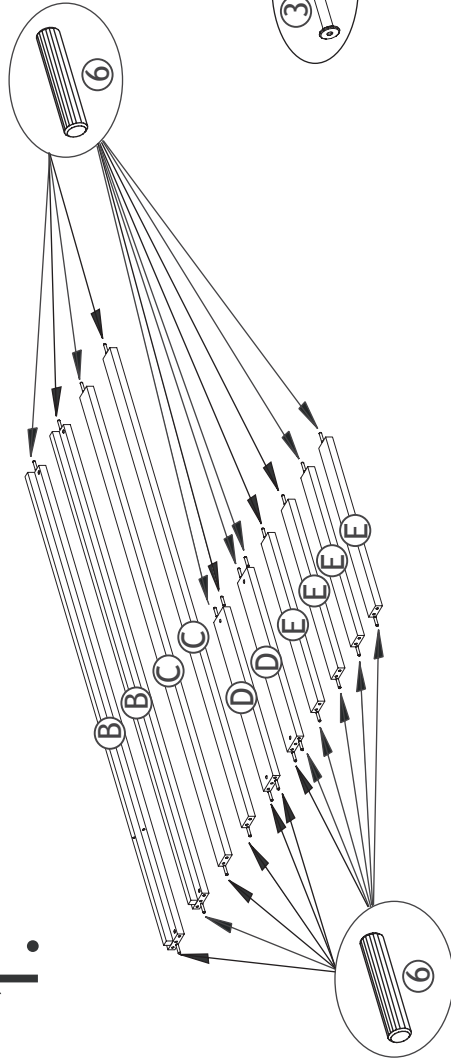

Dienst kaart
Сервисная служба

Name • Naam • Naam • Isim • Название

Nr. • No. • Номер

Typ • Type • Tip • Тип

0
10
20
30
40
50
60
70
80
90
100
110
120
130
140
150
160
170
180

A1	111110-32	x2
A2	111111-32	x2
B	008236-32	x2
C	008217-32	x2
D	004410-32	x2
E	004420-32	x4
F	108810-00	x13

1-000001=

		mm	
①	1-000095-07	M6x10/6	x12
②	1-000096-07	M6x80	x12
③	1-000097-07	6,3x80	x12
⑤	1-000015-07	Z4	x1
⑥	1-000013-00	8x40	x24
⑦	1-000014-57	6x8	x12
⑩	1-000012-07	3x30	x26

1.

2.x2

3.

4.

4.2.

- Ⓛ Empfohlene Matratzengröße 90mm!
- Ⓛ Espaisseur de matelas recommandée : 90mm!
- Ⓛ Aanbevolen matras dikte is 90 mm
- Ⓛ Doporučená tloušťka matrace je 90 mm!
- Ⓛ Az ajánlott matracméret 90 mm!
- Ⓛ Önerilen yatak şilte kalınlığı 90 mm'dir!
- Ⓛ Recommended mattress thickness 90mm!
- Ⓛ Spessore consigliato del materasso 90mm!
- Ⓛ Zalecana grubość materacu 90 mm!
- Ⓛ Odporúčaná hrúbka matrace 90 mm!
- Ⓛ Grosimea recomandată a saltelei este de 90mm!
- Ⓛ Рекомендуемая высота матраса - 90мм