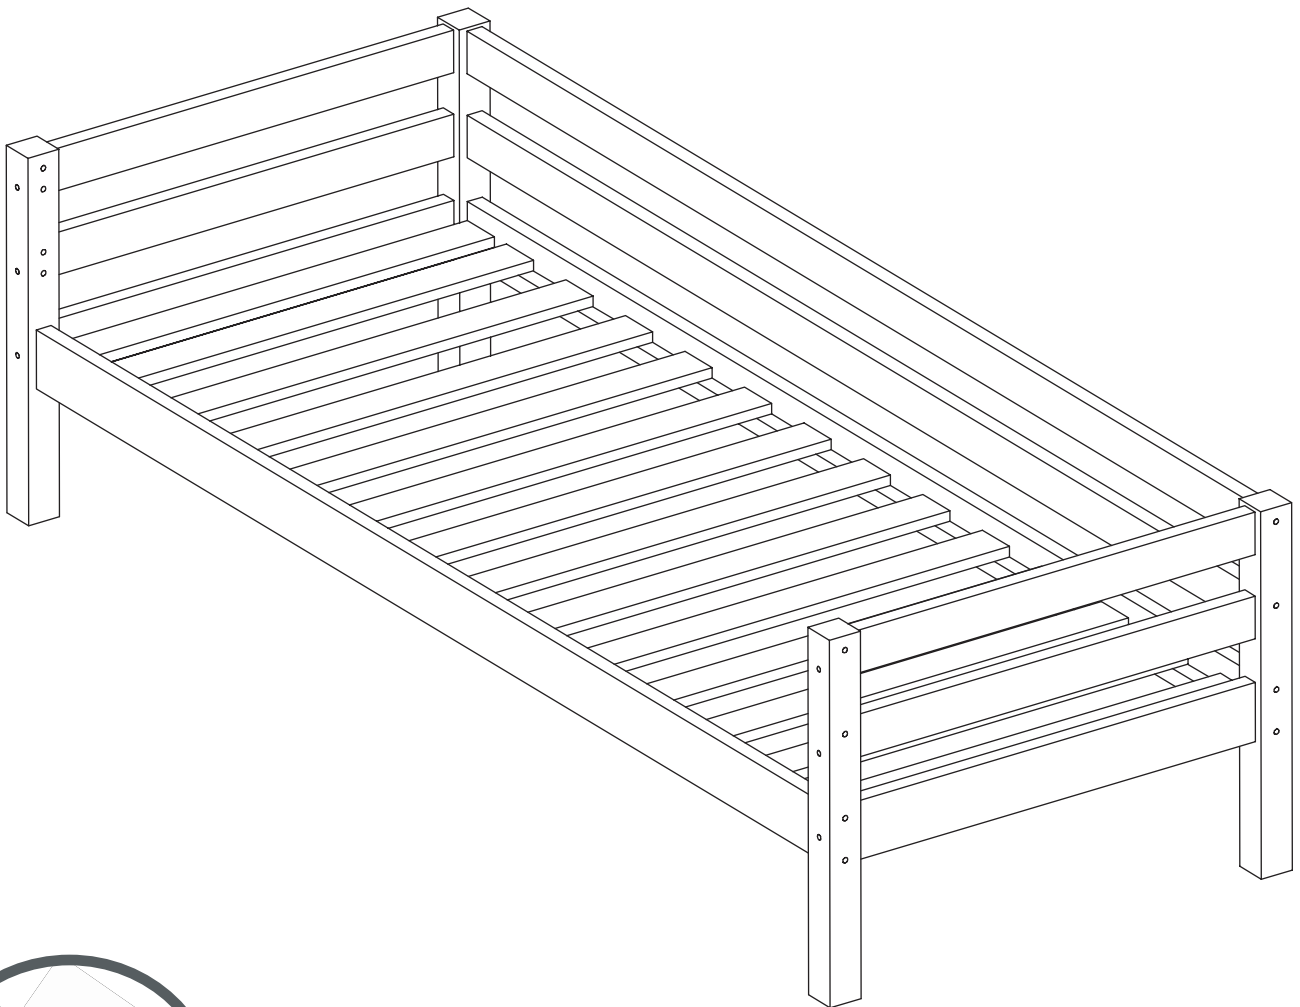

- Ⓓ Aufbauanleitung
- Ⓕ Notice de montage
- Ⓔ Handleiding voor de montage
- Ⓒ Montážní návod
- Ⓗ Szerelési útmutató
- Ⓓ Montaj talimatları
- Ⓖ Assembly instruction
- Ⓘ Istruzioni di montaggio
- ⒲ Instrukcja montażu
- Ⓔ Návod na montáž
- Ⓓ Instrucțiuni de montaj
- Ⓔ Инструкция по монтажу

36-1002-41-09A

DIN EN 747-1:2015
DIN EN 747-2:2015