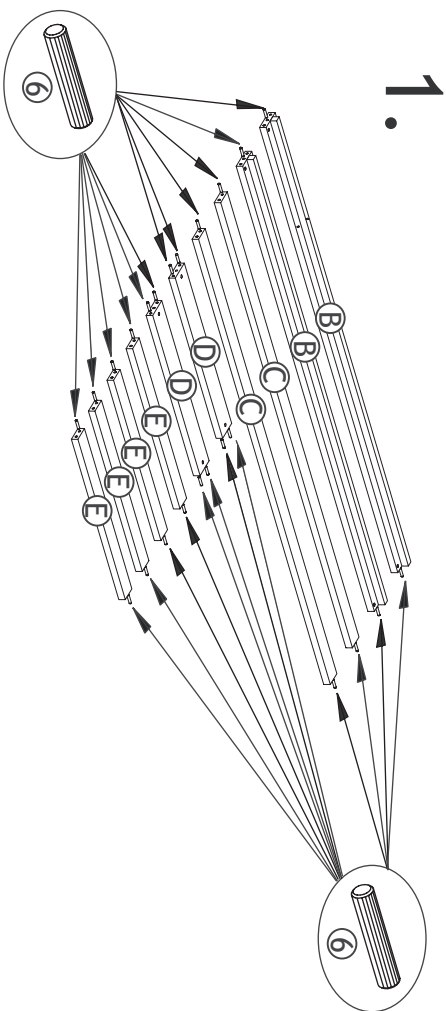

Nr. • No. • N° • Č • Sz • Номер

Typ • Type • Tip • Tipus • Druh • Тип • Тип

0
10
20
30
40
50
60
70
80
90
100
110
120
130
140
150
160
170
180

A.i. Nr.	Article Nr.	pcs
A1	111110-41	x2
A2	111111-41	x2
B	008213-41	x2
C	008210-41	x2
D	008410-41	x2
E	008421-41	x4
F	108820-00	x16

		mm	
①	1-000095-07	M6x10/6	x12
②	1-000096-07	M6x90	x12
③	1-000097-07	6,3x80	x12
⑤	1-000015-07	Z4	x1
⑥	1-000013-00	8x40	x24
⑦	1-000014-57	6x8	x12
⑩	1-000012-07	3x30	x32

1.

3.

2.x2

4.

4.1.

4.2.

- Ⓛ Empfohlene Matratzendicke 90mm!
- Ⓛ Epaisseur de matelas recommandée : 90mm!
- Ⓛ Ambeyolen matras dikte is 90 mm
- Ⓛ Doporučená tloušťka matrace je 90 mm!
- Ⓛ Az ajánlott matracmért 90 mm!
- Ⓛ Oberlen yatak şilte kalınlığı 90 mm'dir!
- Ⓛ Recommended mattress thickness 90mm!
- Ⓛ Spessore consigliato del materasso 90mm!
- Ⓛ Zalecana grubość materacu 90 mm!
- Ⓛ Odporúčaná hrúbka matracu 90 mm!
- Ⓛ Grosimea recomandată a saltelei este de 90mm!
- Ⓛ Рекомендываем высоту матраса- 90mm