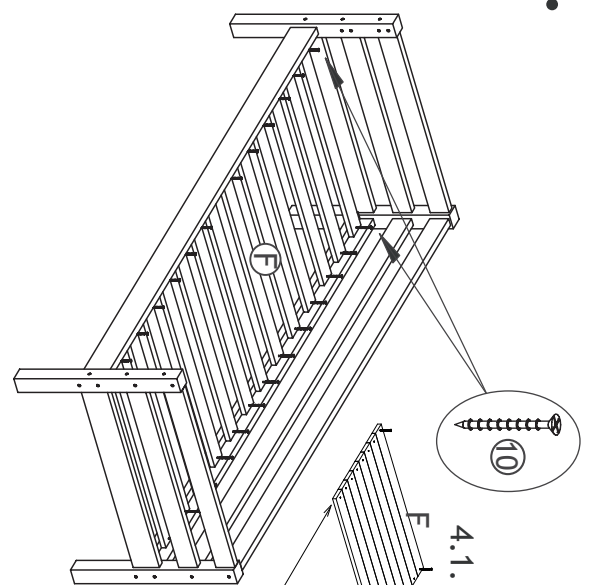

		mm	
①	1-000095-07	M6x10/6	x12
②	1-000096-07	M6x90	x12
③	1-000097-07	6,3x80	x12
⑤	1-000015-07	Z4	x1
⑥	1-000013-00	8x40	x24
⑦	1-000014-57	6x8	x12
⑩	1-000012-07	3x30	x32

1.

3.

2.x2

4.

4.1.

4.2.

- Ⓛ Empfohlene Matratzendicke 90mm!
- Ⓛ Epaisseur de matelas recommandée : 90mm!
- Ⓛ Ambeyolen matras dikte is 90 mm
- Ⓛ Doporučená tloušťka matrace je 90 mm!
- Ⓛ Az ajánlott matracmért 90 mm!
- Ⓛ Oberlen yatak şilte kalınlığı 90 mm'dir!
- Ⓛ Recommended mattress thickness 90mm!
- Ⓛ Spessore consigliato del materasso 90mm!
- Ⓛ Zalecana grubość materacu 90 mm!
- Ⓛ Odporúčaná hrúbka matracu 90 mm!
- Ⓛ Grosimea recomandată a saltelei este de 90mm!
- Ⓛ Рекомендываем высоту матраса- 90mm