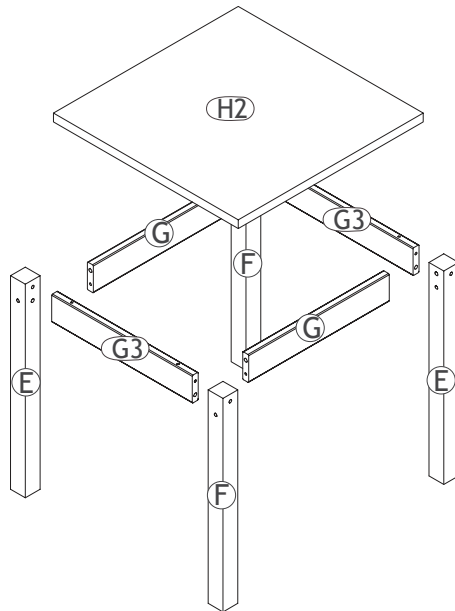

## Detail specification

A.i. Nr.	Article Nr.	pcs
H2	112510-42	x1
G3	112222-42	x2
G	112221-42	x2
E	112111-42	x2
F	112112-42	x2

## Fitting specification

A.i. Nr.	Article Nr.	Dimentions	pcs
1	1-000013-00	8x40	x8
2	1-000172-07	7x70	x8
3	1-000015-07	z=4	x1
4	1-000168-07	4.5x80	x4

0  
10  
20  
30  
40  
50  
60  
70  
80  
90  
100  
110  
120  
130  
140  
150  
160  
170  
18