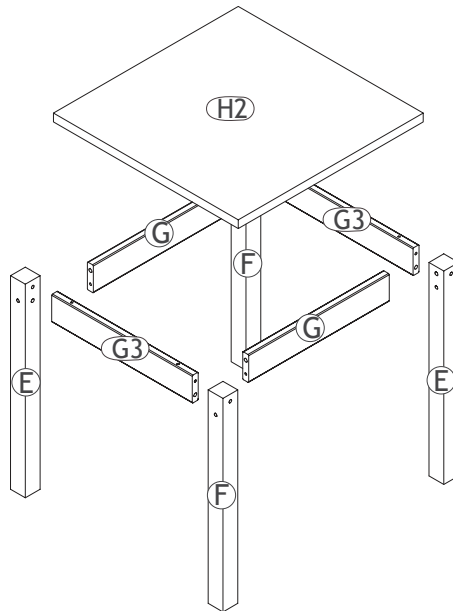

## Detail specification

A.i. Nr.	Article Nr.	pcs
H2	112510-46	x1
G3	112222-46	x2
G	112221-46	x2
E	112111-46	x2
F	112112-46	x2

## Fitting specification

A.i. Nr.	Article Nr.	Dimentions	pcs
①	1-000013-00	8x40	x8
②	1-000172-07	7x70	x8
③	1-000015-07	z=4	x1
④	1-000168-07	4.5x80	x4

0  
10  
20  
30  
40  
50  
60  
70  
80  
90  
100  
110  
120  
130  
140  
150  
160  
170  
18