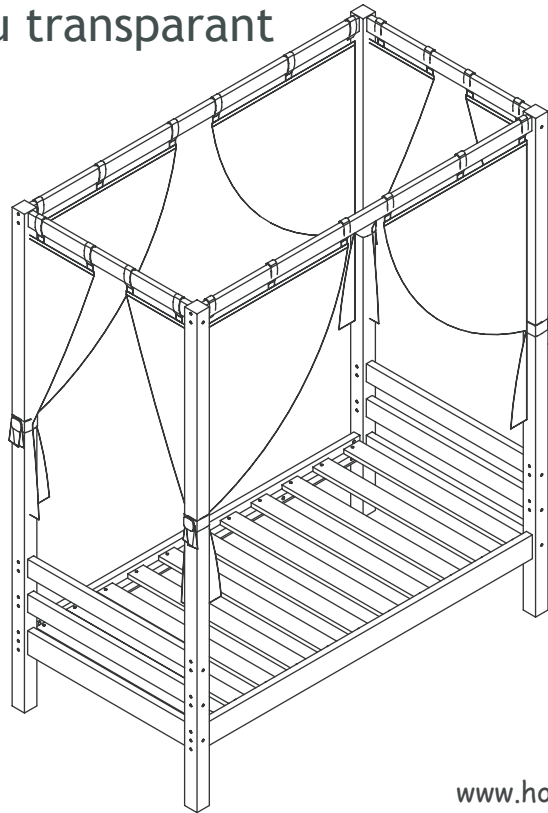

Hoppekids

Art. Nr. 36-1035

- Ⓚ Draps transparent
- Ⓚ Himmel transparent
- Ⓚ Himmel Durchsichtig
- Ⓚ Rideau transparent

www.hoppekids.com

1.

2.a

70 x 140/160

3.

2.b

90 x 190/200

DE ACHTUNG! Bitte erst nach der Montage vom Gardinen, der obere Teil vom Himmel zu sammeschrauben.

UK Attention! Please only screw the top of the 4-poster module together after putting on the curtains.