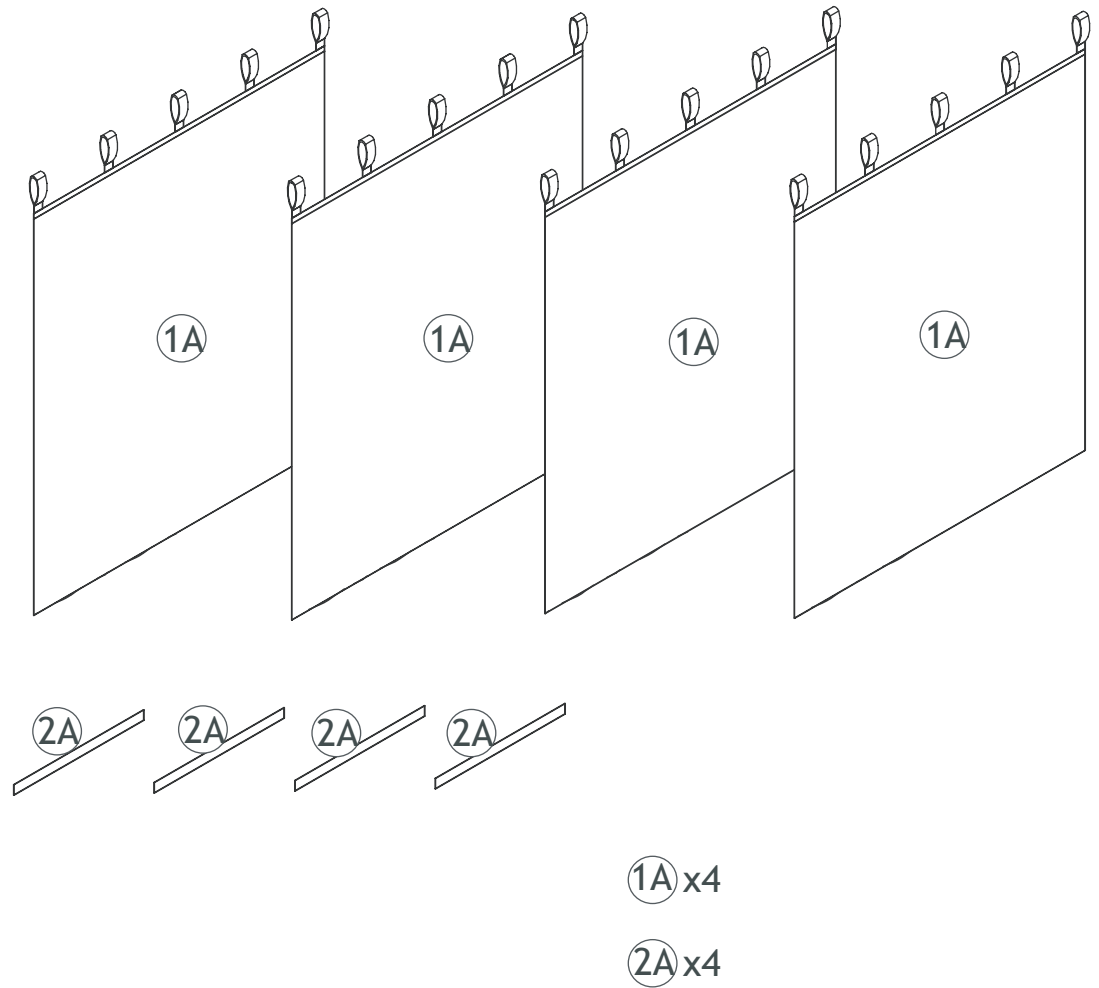

Hoppekids

Art. Nr. 36-1035

- Ⓚ Draps transparent
- Ⓚ Himmel transparent
- Ⓚ Himmel Durchsichtig
- Ⓚ Rideau transparent

www.hoppekids.com

1.

2.a

70 x 140/160

3.

2.b

90 x 190/200

DE ACHTUNG! Bitte erst nach der Montage vom Gardinen, der obere Teil vom Himmel zu sammeschrauben.

UK Attention! Please only screw the top of the 4-poster module together after putting on the curtains.