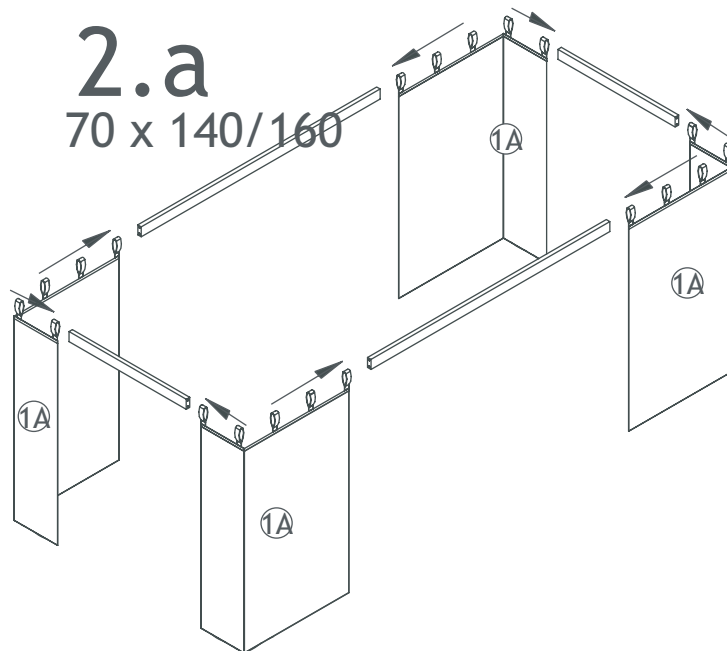

Hoppekids

Art. Nr. 36-1035

- Ⓚ Draps transparent
- Ⓚ Himmel transparent
- Ⓚ Himmel Durchsichtig
- Ⓚ Rideau transparent

www.hoppekids.com

1.

2.a

70 x 140/160

3.

2.b

90 x 190/200

DE ACHTUNG! Bitte erst nach der Montage vom Gardinen, der obere Teil vom Himmel zu sammeschrauben.

UK Attention! Please only screw the top of the 4-poster module together after putting on the curtains.