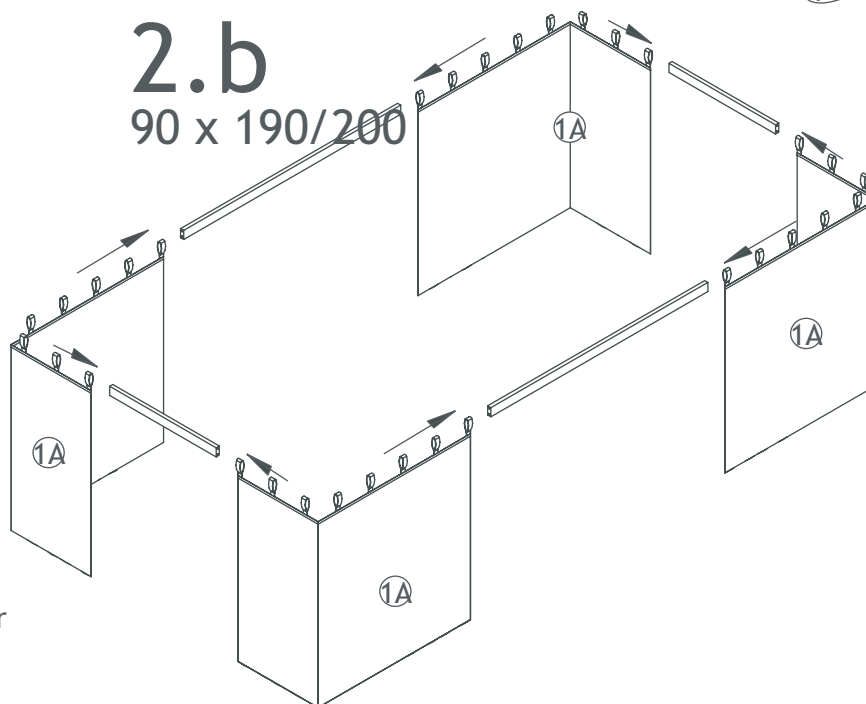

Hoppekids

Art. Nr. 36-1035

- Ⓚ Draps transparent
- Ⓚ Himmel transparent
- Ⓚ Himmel Durchsichtig
- Ⓚ Rideau transparent

www.hoppekids.com

1.

2.a

70 x 140/160

3.

2.b

90 x 190/200

DE ACHTUNG! Bitte erst nach der Montage vom Gardinen, der obere Teil vom Himmel zu sammeschrauben.

UK Attention! Please only screw the top of the 4-poster module together after putting on the curtains.