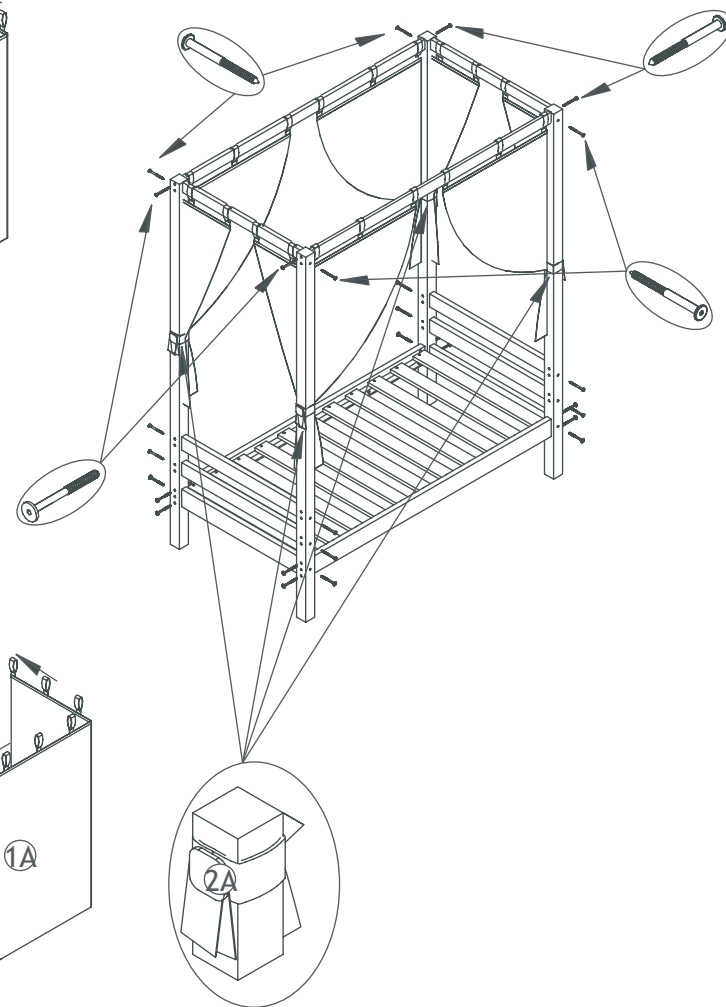

Hoppekids

Art. Nr. 36-1035

- Ⓚ Draps transparent
- Ⓚ Himmel transparent
- Ⓚ Himmel Durchsichtig
- Ⓚ Rideau transparent

www.hoppekids.com

1.

2.a

70 x 140/160

3.

2.b

90 x 190/200

DE ACHTUNG! Bitte erst nach der Montage vom Gardinen, der obere Teil vom Himmel zu sammeschrauben.

UK Attention! Please only screw the top of the 4-poster module together after putting on the curtains.

FR Attention! Veuillez visser seulement le dessus du module 4-poster ensemble après la mise sur les rideaux.

DK Attention! Skru ikke øverste del af himmel modulet sammen før gardinerne er sat på.