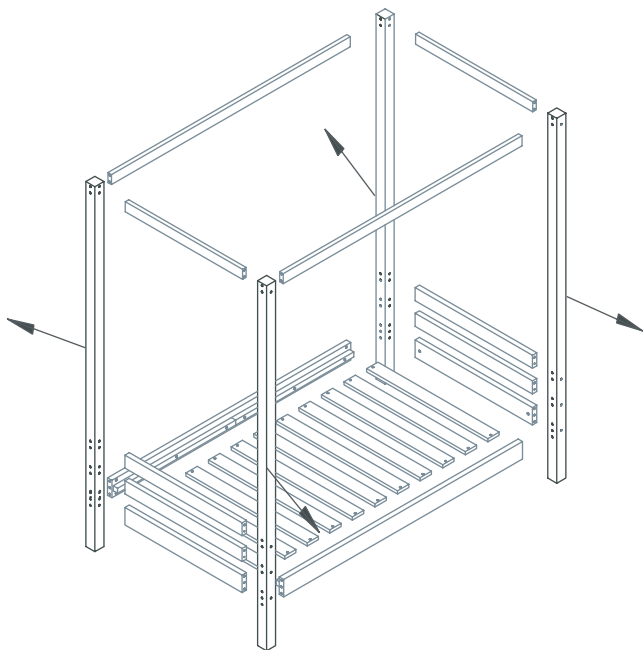

Hoppekids

Art. Nr. 36-1035

- Ⓚ Draps transparent
- Ⓚ Himmel transparent
- Ⓚ Himmel Durchsichtig
- Ⓚ Rideau transparent

www.hoppekids.com

1.

2.a

70 x 140/160

3.

2.b

90 x 190/200

DE ACHTUNG! Bitte erst nach der Montage vom Gardinen, der obere Teil vom Himmel zu sammeschrauben.

UK Attention! Please only screw the top of the 4-poster module together after putting on the curtains.