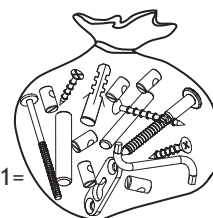

## Fitting specification

A.i. Nr.	Article Nr.	Dimentions	pcs
a	1-000013-00	8x40	x6
b	1-000117-07	D=25	x4
c	1-000091-07	3x16	x8
d	1-000046-07	L=34+11	x4
e	1-000119-07	15x12	x4
f	1-000057-07	3.5x40	x4

Ⓐ (Ø8x40)x6

Ⓑ (Ø28)x4

Ⓒ (3x16)x8

Ⓓ (Ø6,1x24/11)x4

Ⓔ (Ø15x12)x4

Ⓕ (4x40)x4

1-000001=

1.

2.