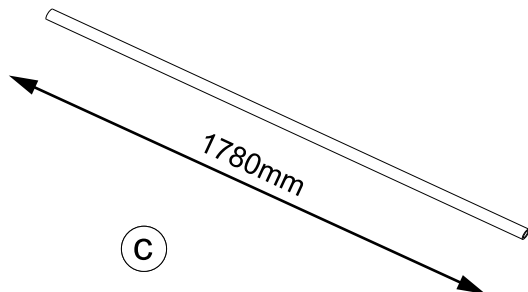

Name Nom Nome Naam Nazwa Jmeno Nazov Nev
 Denumire Isim Название

Nr. No. N° Č Sz Номер

Typ Type Tip Típus Druh Tíro Тип

Detail Specification

A.i.Nr.	Pcs.
①	x4

a

b

1-000001

Fitting Specification			
A.i.Nr.	Article Nr.	Dim.	Pcs.
①	1-000146-07	2x25	x6
②	1-000147-07	2x25	x7
③	1-000149-75	1780	x1
④	1-000148-75	780	x2

c

d

1

2

3

4