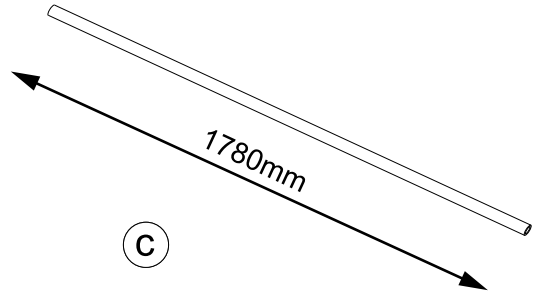

a

b

Fitting Specification			
A.i.Nr.	Article Nr.	Dim.	Pcs.
①	1-000146-07	2x25	x6
②	1-000147-07	2x25	x7
③	1-000149-75	1780	x1
④	1-000148-75	780	x2

1-000001

c