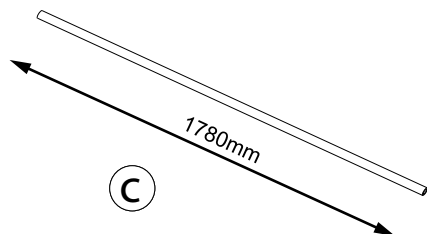

Service Assistenza Dienstverleining Serwis Servis Szerviz Сервисная служба

Name Nom Nome Naam Nazwa Jmeno Nazov Nev
Denumire Isim Название

Nr. No. N° Č Sz Номер

Typ Type Tip Tipus Druh Tiro Tipo Тип

Detail Specification

A.i.Nr.	Pcs.
1	x4

Fitting Specification

A.i.Nr.	Article Nr.	Dim.	Pcs.
(a)	1-000146-07	2x25	x6
(b)	1-000147-07	2x25	x7
(c)	1-000149-75	1780	x1
(d)	1-000148-75	780	x2
(e)	1-000151-75	1400	x1
(f)	1-000150-75	600	x2

1-000001

(a)

(b)

(c)

(d)

(e)

(f)