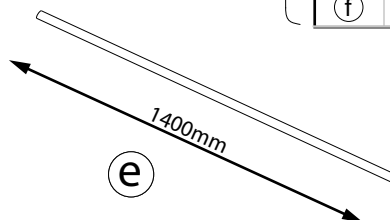

Service Assistenza Dienstverleining Serwis Servis Szerviz Сервисная служба

Name Nom Nome Naam Nazwa Jmeno Nazov Nev
Denumire Isim Название

Nr. No. N° Č Sz Номер

Typ Type Tip Tipus Druh Tiro Tipo Тип

Detail Specification

A.i.Nr.	Pcs.
1	x4

Fitting Specification

A.i.Nr.	Article Nr.	Dim.	Pcs.
(a)	1-000146-07	2x25	x6
(b)	1-000147-07	2x25	x7
(c)	1-000149-75	1780	x1
(d)	1-000148-75	780	x2
(e)	1-000151-75	1400	x1
(f)	1-000150-75	600	x2

1-000001

(a)

(b)

(c)

(d)

(e)

(f)