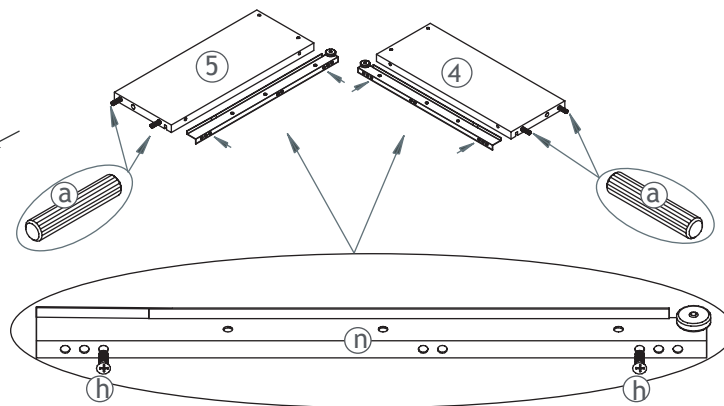

Fitting specification

A.i. Nr.	Article Nr.	Dimensions	pcs
a	1-000013-00	8x40	x30
b	1-000062-07	3x20	x30
c	1-000048-07	15x12	x24
d	1-000052-07	18x25	x4
e	1-000051-07	M4x25	x4
f	1-000053-07	5/5	x12
g	1-000046-07	6x34	x24
h	1-000049-07	6,3x11	x16
j	1-000075-57	l=1514	x1
k	1-000054-57	31x25x15	x2
l	1-000035-07	3x15	x4
m	1-000057-07	3,5x40	x8
n	1-000079-07	l=350	x2

1-000001=

1.

2.

3.

4.

5.

5.

6.