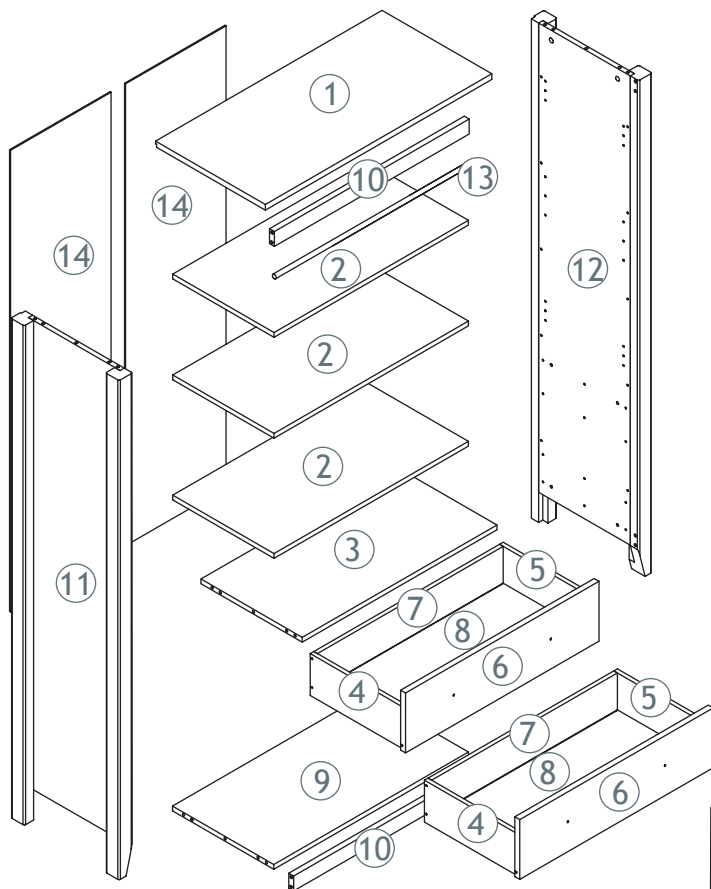

Fitting specification

A.i. Nr.	Article Nr.	Dimensions	pcs
a	1-000013-00	8x40	x30
b	1-000062-07	3x20	x30
c	1-000048-07	15x12	x24
d	1-000052-07	18x25	x4
e	1-000051-07	M4x25	x4
f	1-000053-07	5/5	x12
g	1-000046-07	6x34	x24
h	1-000049-07	6,3x11	x16
j	1-000075-57	l=1514	x1
k	1-000054-57	31x25x15	x2
l	1-000035-07	3x15	x4
m	1-000057-07	3,5x40	x8
n	1-000079-07	l=350	x2