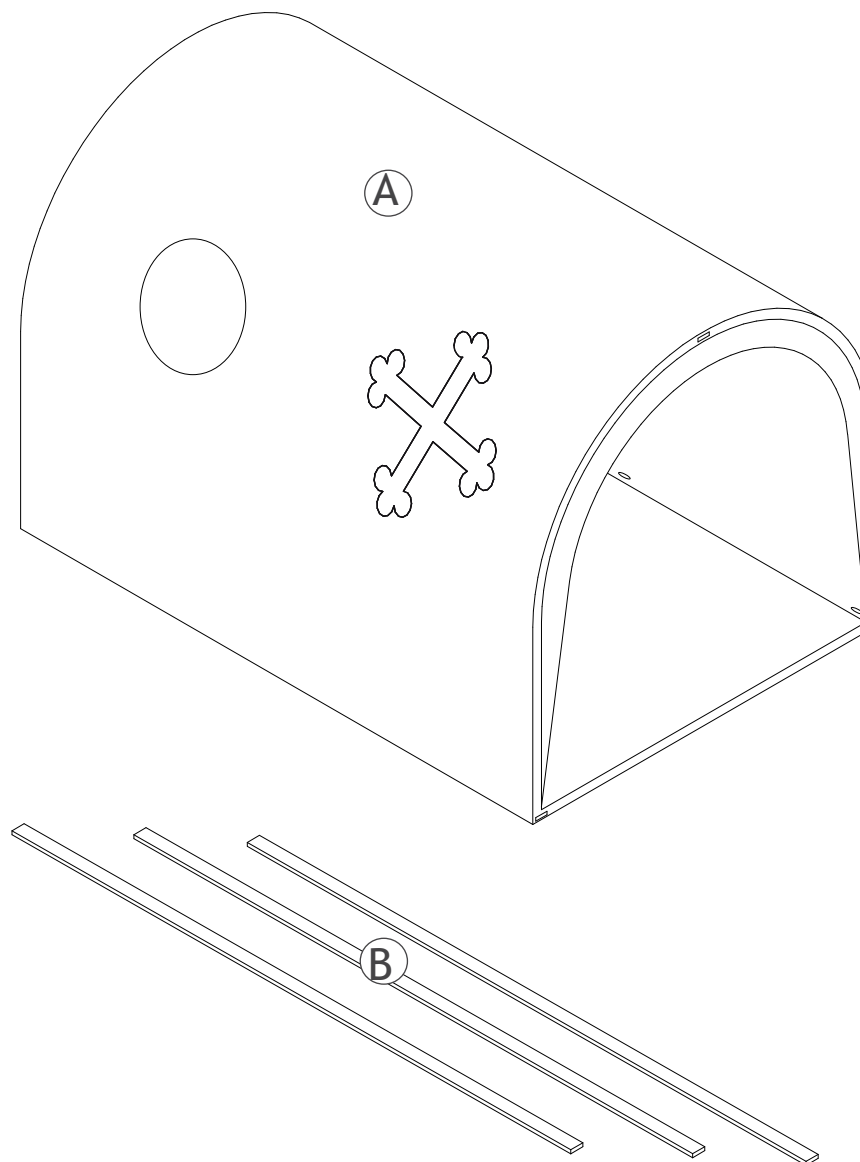

Hoppekids

Product art. no. :

Produkt nr. :

Product Art. nr. :

No. de produit :

36-4635-LB-000

Product name : Tunnel

Produkt navn : Tunnel

Productname : Tunnelzug

Nom de produit : Tunnel

www.hoppekids.com

Parts checklist , Checkliste for dele , Überprüfungsliste für Bestandteile , Parties,liste de vérification

Ⓐ x1

Ⓑ x3

1.

2.