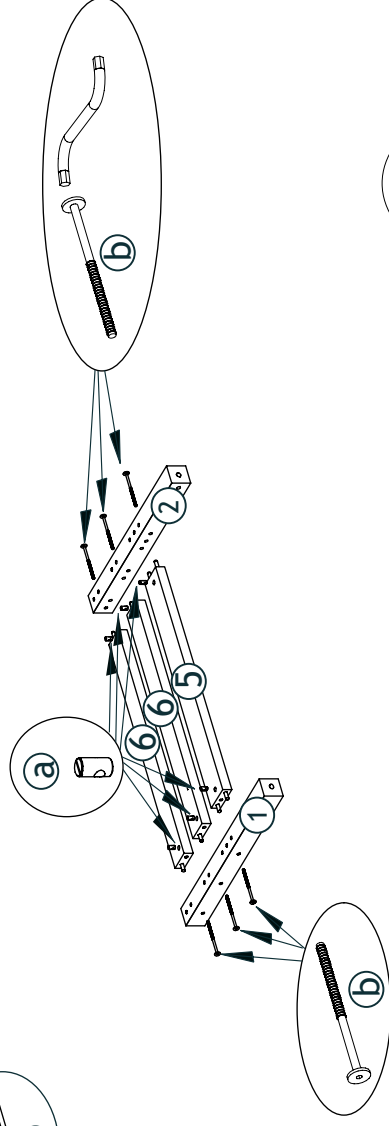

## Detail specification

A. i. Nr.	Article Nr.	pcs
①	013001-32	x2
②	013002-32	x2
④	013004-32	x2
⑤	013005-32	x2
⑥	013006-32	x4
⑤2	013058-32	x2
⑤3	999991-00	x1

## Fitting specification

A. i. Nr.	Article Nr.	Dimensions	pcs
a	1-000011-07	10x18	x24
b	1-000010-07	M6x100	x24
c	1-000013-00	8x40	x24
d	1-000155-07	4x20	x12
e	1-000014-57	6x8	x12
f	1-000015-07	Z4	x1
g	1-000016-57	16x10	x4
i	1-000034-07	70x33	x6
h	1-000035-07	3x16	x6

1-000001=

0  
10  
20  
30  
40  
50  
60  
70  
80  
90  
100  
110  
120  
130  
140  
150  
160  
170  
18

1.

2.

3.

4.

Empfohlene Matratzengröße 90mm!  
Recommended mattress thickness 90mm!  
Anbefalet madrass tykkelse 90mm!  
Épaisseur de matelas recommandée 90mm