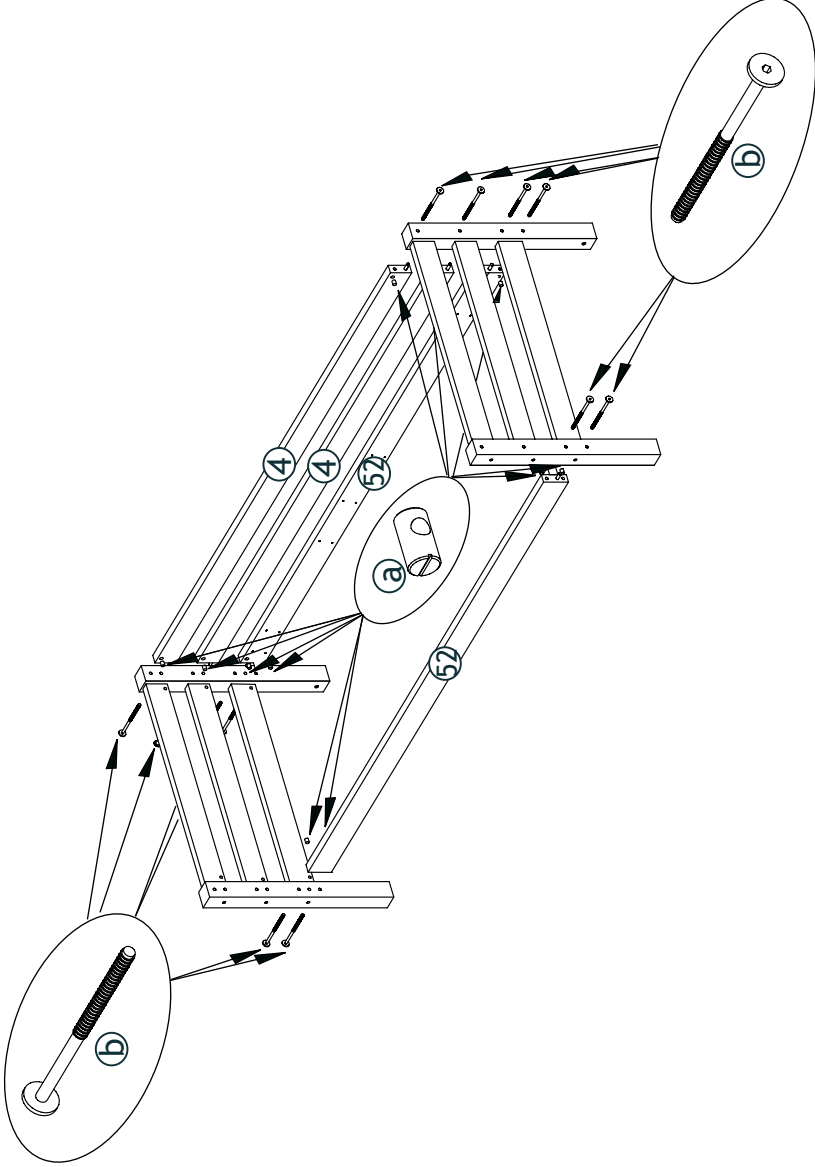

## Detail specification

A. i. Nr.	Article Nr.	pcs
①	013001-32	x2
②	013002-32	x2
④	013004-32	x2
⑤	013005-32	x2
⑥	013006-32	x4
⑤2	013058-32	x2
⑤3	999991-00	x1

## Fitting specification

A. i. Nr.	Article Nr.	Dimensions	pcs
a	1-000011-07	10x18	x24
b	1-000010-07	M6x100	x24
c	1-000013-00	8x40	x24
d	1-000155-07	4x20	x12
e	1-000014-57	6x8	x12
f	1-000015-07	Z4	x1
g	1-000016-57	16x10	x4
i	1-000034-07	70x33	x6
h	1-000035-07	3x16	x6

1-000001=

0  
10  
20  
30  
40  
50  
60  
70  
80  
90  
100  
110  
120  
130  
140  
150  
160  
170  
18

1.

2.

3.

4.

Empfohlene Matratzengröße 90mm!  
Recommended mattress thickness 90mm!  
Anbefalet madrass tykkelse 90mm!  
Épaisseur de matelas recommandée 90mm