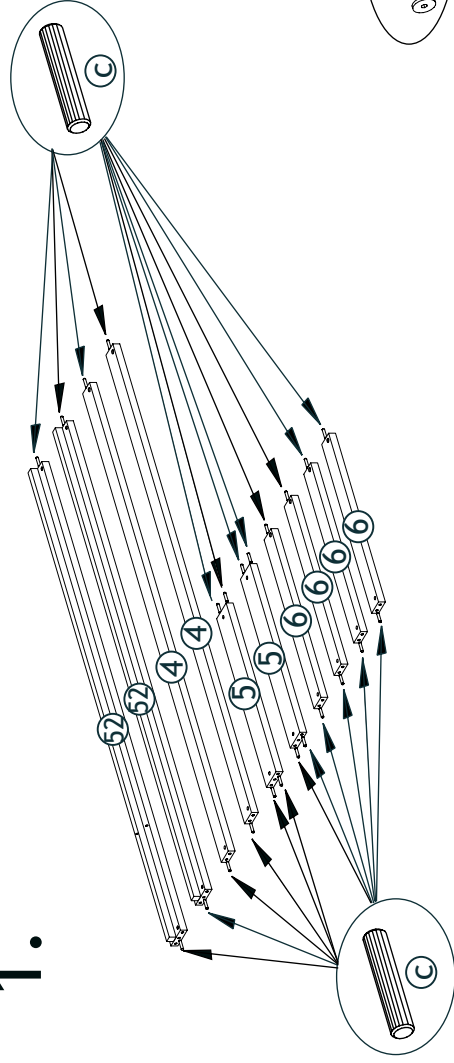

## Detail specification

A. i. Nr.	Article Nr.	pcs
①	013001-32	x2
②	013002-32	x2
④	013004-32	x2
⑤	013005-32	x2
⑥	013006-32	x4
⑤2	013058-32	x2
⑤3	999991-00	x1

## Fitting specification

A. i. Nr.	Article Nr.	Dimensions	pcs
a	1-000011-07	10x18	x24
b	1-000010-07	M6x100	x24
c	1-000013-00	8x40	x24
d	1-000155-07	4x20	x12
e	1-000014-57	6x8	x12
f	1-000015-07	Z4	x1
g	1-000016-57	16x10	x4
i	1-000034-07	70x33	x6
h	1-000035-07	3x16	x6

1-000001=

0  
10  
20  
30  
40  
50  
60  
70  
80  
90  
100  
110  
120  
130  
140  
150  
160  
170  
18

1.

2.

3.

4.

Empfohlene Matratzengröße 90mm!  
Recommended mattress thickness 90mm!  
Anbefalet madrass tykkelse 90mm!  
Épaisseur de matelas recommandée 90mm