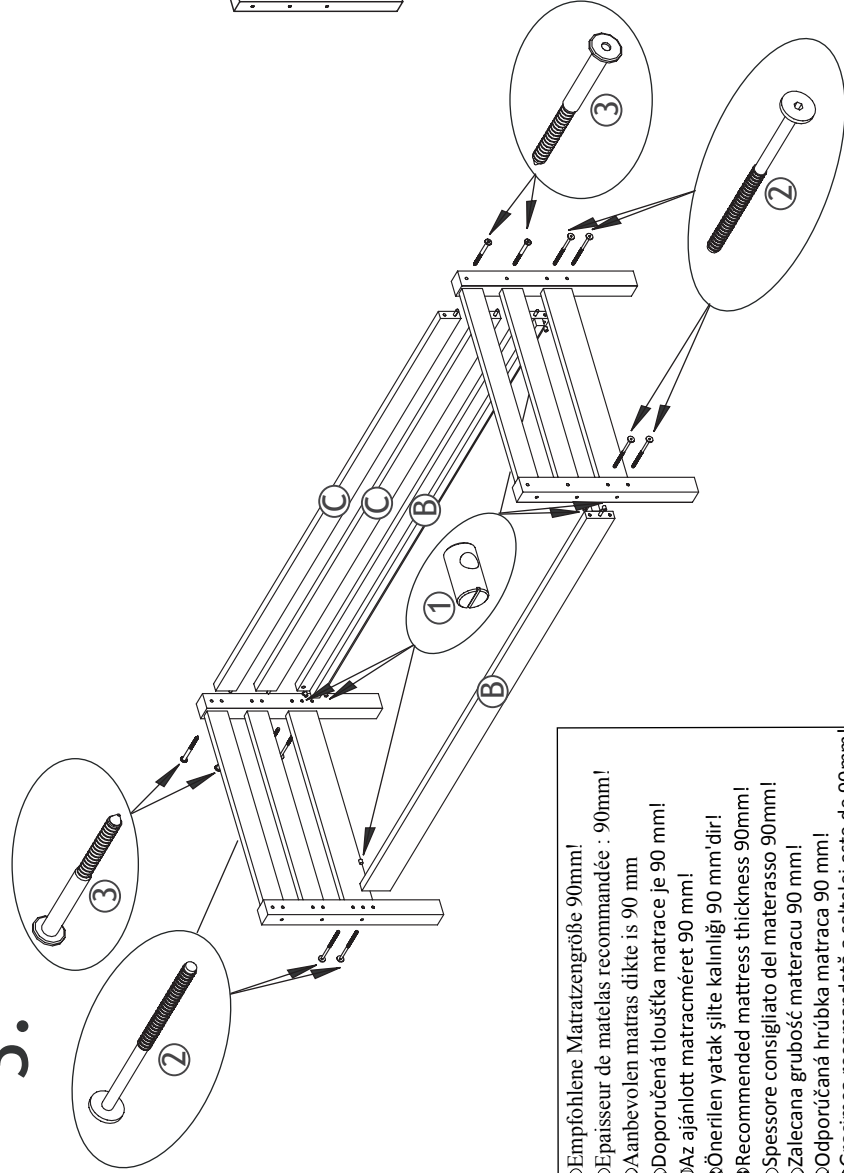

1-000001=

		mm	
①	1-000095-07	M6x10/6	x12
②	1-000096-07	M6x80	x12
③	1-000097-07	6,3x80	x12
⑤	1-000015-07	Z4	x1
⑥	1-000013-00	8x40	x24
⑦	1-000014-57	6x8	x12
⑩	1-000012-07	3x30	x26

1.

2.x2

3.

4.

4.2.

- Ⓓ Empfohlene Matratzengröße 90mm!
- Ⓔ Espaisseur de matelas recommandée : 90mm!
- Ⓐ Aanbevolen matras dikte is 90 mm
- Ⓒ Doporučená tloušťka matrace je 90 mm!
- Ⓔ Az ajánlott matracméret 90 mm!
- Ⓔ Önerilen yatak şilte kalınlığı 90 mm'dir!
- Ⓒ Recommended mattress thickness 90mm!
- Ⓔ Spessore consigliato del materasso 90mm!
- Ⓔ Zalecana grubość materacu 90 mm!
- Ⓔ Odporúčaná hrúbka matrace 90 mm!
- Ⓔ Grosimea recomandată a saltelei este de 90mm!
- Ⓔ Рекомендуемая высота матраса - 90мм