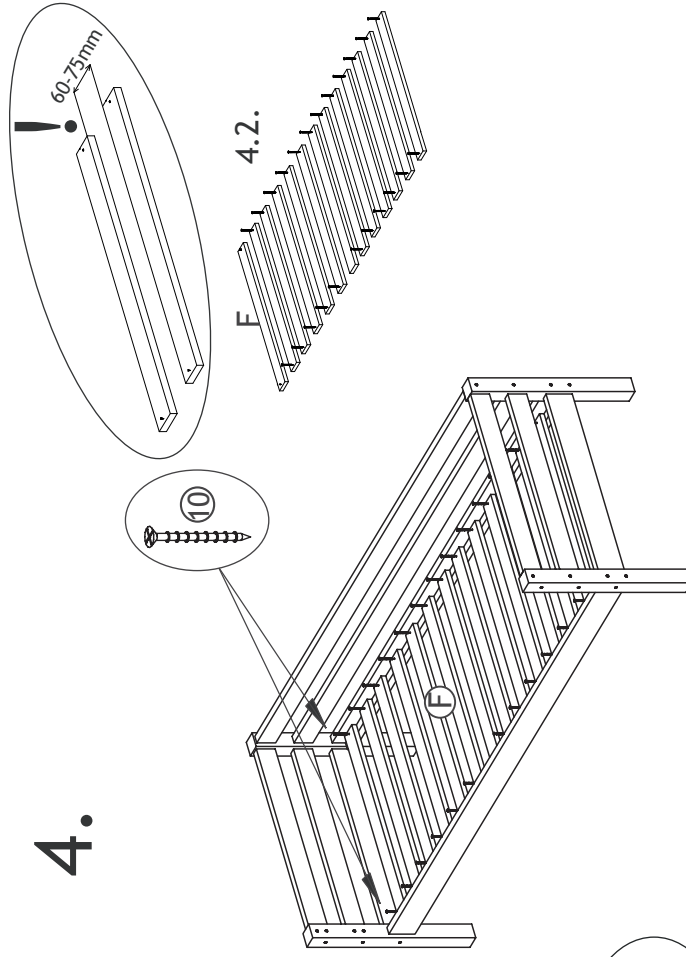

1-000001=

		mm	
①	1-000095-07	M6x10/6	x12
②	1-000096-07	M6x80	x12
③	1-000097-07	6,3x80	x12
⑤	1-000015-07	Z4	x1
⑥	1-000013-00	8x40	x24
⑦	1-000014-57	6x8	x12
⑩	1-000012-07	3x30	x26

1.

2.x2

3.

4.

4.2.

- Ⓓ Empfohlene Matratzengröße 90mm!
- Ⓔ Espaisseur de matelas recommandée : 90mm!
- Ⓐ Aanbevolen matras dikte is 90 mm
- Ⓒ Doporučená tloušťka matrace je 90 mm!
- Ⓔ Az ajánlott matracméret 90 mm!
- Ⓔ Önerilen yatak şilte kalınlığı 90 mm'dir!
- Ⓒ Recommended mattress thickness 90mm!
- Ⓔ Spessore consigliato del materasso 90mm!
- Ⓔ Zalecana grubość materacu 90 mm!
- Ⓔ Odporúčaná hrúbka matrace 90 mm!
- Ⓔ Grosimea recomandată a saltelei este de 90mm!
- Ⓔ Рекомендуемая высота матраса - 90мм