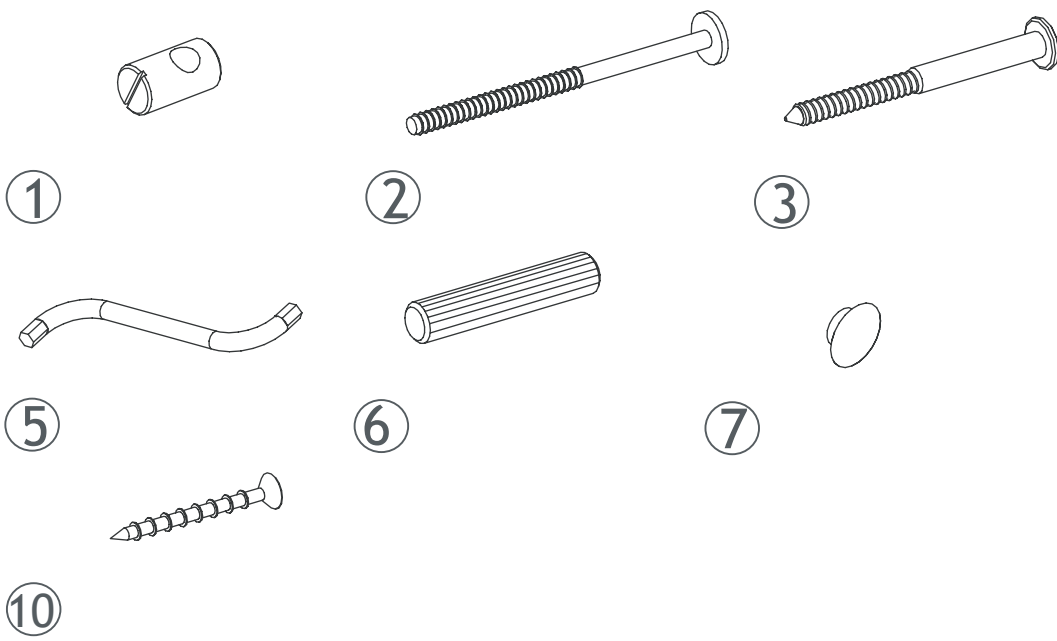

1-000001=

		mm	
①	1-000095-07	M6x10/6	x12
②	1-000096-07	M6x80	x12
③	1-000097-07	6,3x80	x12
⑤	1-000015-07	Z4	x1
⑥	1-000013-00	8x40	x24
⑦	1-000014-57	6x8	x12
⑩	1-000012-07	3x30	x26

1.

2.x2

3.

4.

4.2.

- Ⓓ Empfohlene Matratzengröße 90mm!
- Ⓔ Espaisseur de matelas recommandée : 90mm!
- Ⓐ Aanbevolen matras dikte is 90 mm
- Ⓒ Doporučená tloušťka matrace je 90 mm!
- Ⓔ Az ajánlott matracméret 90 mm!
- Ⓔ Önerilen yatak şilte kalınlığı 90 mm'dir!
- Ⓒ Recommended mattress thickness 90mm!
- Ⓔ Spessore consigliato del materasso 90mm!
- Ⓔ Zalecana grubość materacu 90 mm!
- Ⓔ Odporúčaná hrúbka matrace 90 mm!
- Ⓔ Grosimea recomandată a saltelei este de 90mm!
- Ⓔ Рекомендуемая высота матраса - 90мм