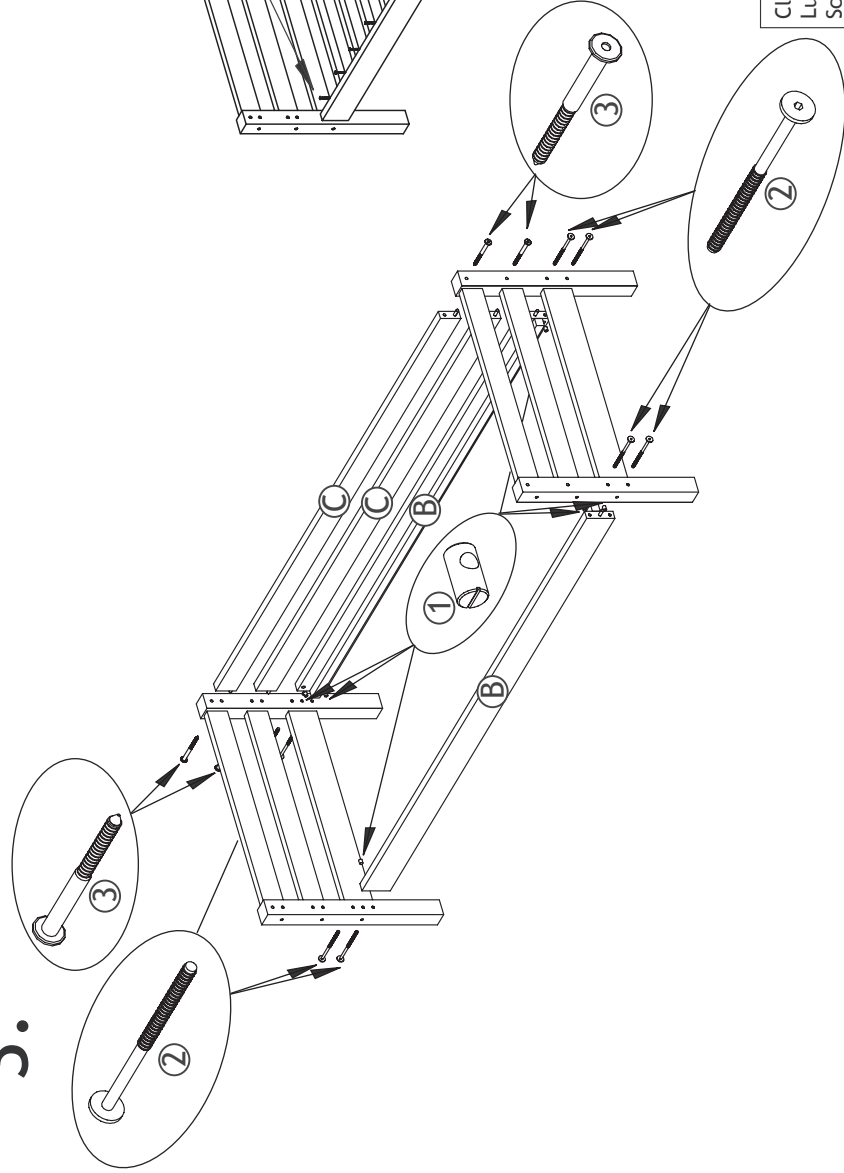

Detail specification

A.i. Nr.	Article Nr.	pcs
A1	111110-32	x2
A2	111111-32	x2
B	004213-32	x2
C	004310-32	x2
D	004410-32	x2
E	004420-32	x4
F	108810-00	x15

1-000001=

Fitting specification

A.i. Nr.	Article Nr.	Dimentions	pcs
1	1-000095-07	M6x10/6	x12
2	1-000096-07	M6x80	x12
3	1-000097-07	6,3x80	x12
5	1-000015-07	Z4	x1
6	1-000013-00	8x40	x24
7	1-000014-57	6x8	x12
10	1-000012-07	3x30	x30

1.

2.x2

3.

4.

Empfohlene Matratzengröße 90mm!  
 Recommended mattress thickness 90mm!  
 Anbefalet madrass tykkelse 90mm!  
 épaisseur de matelas recommandée 90mm

Close free holes with caps  
 Luk alle huller med propper  
 Schliessen Sie die offenen Löcher mit den Deckkappen  
 Fermez les trous découverts avec les chapes