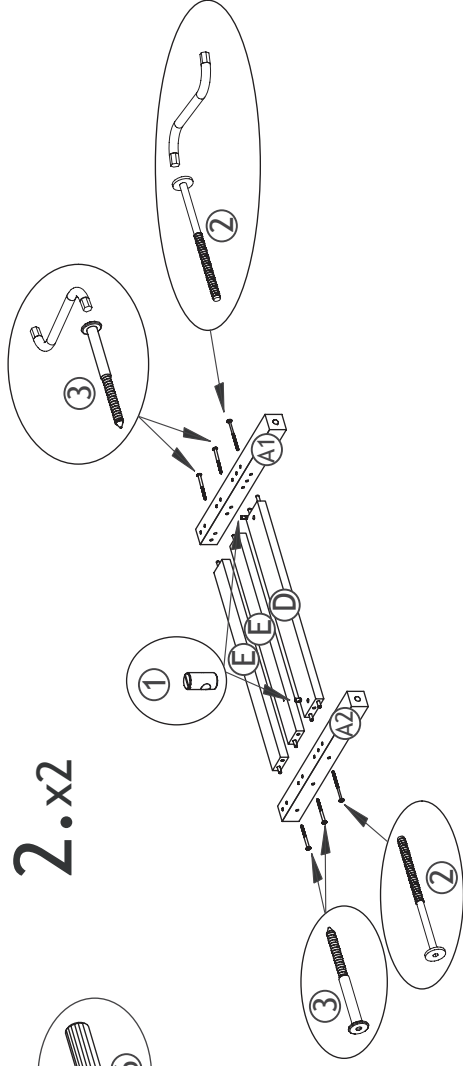

Detail specification

A.i. Nr.	Article Nr.	pcs
A1	111110-32	x2
A2	111111-32	x2
B	004213-32	x2
C	004310-32	x2
D	004410-32	x2
E	004420-32	x4
F	108810-00	x15

1-000001=

Fitting specification

A.i. Nr.	Article Nr.	Dimentions	pcs
1	1-000095-07	M6x10/6	x12
2	1-000096-07	M6x80	x12
3	1-000097-07	6,3x80	x12
5	1-000015-07	Z4	x1
6	1-000013-00	8x40	x24
7	1-000014-57	6x8	x12
10	1-000012-07	3x30	x30

1.

2.x2

3.

4.

Empfohlene Matratzengröße 90mm!  
 Recommended mattress thickness 90mm!  
 Anbefalet madrass tykkelse 90mm!  
 épaisseur de matelas recommandée 90mm

Close free holes with caps  
 Luk alle huller med propper  
 Schliessen Sie die offenen Löcher mit den Deckkappen  
 Fermez les trous découverts avec les chapes