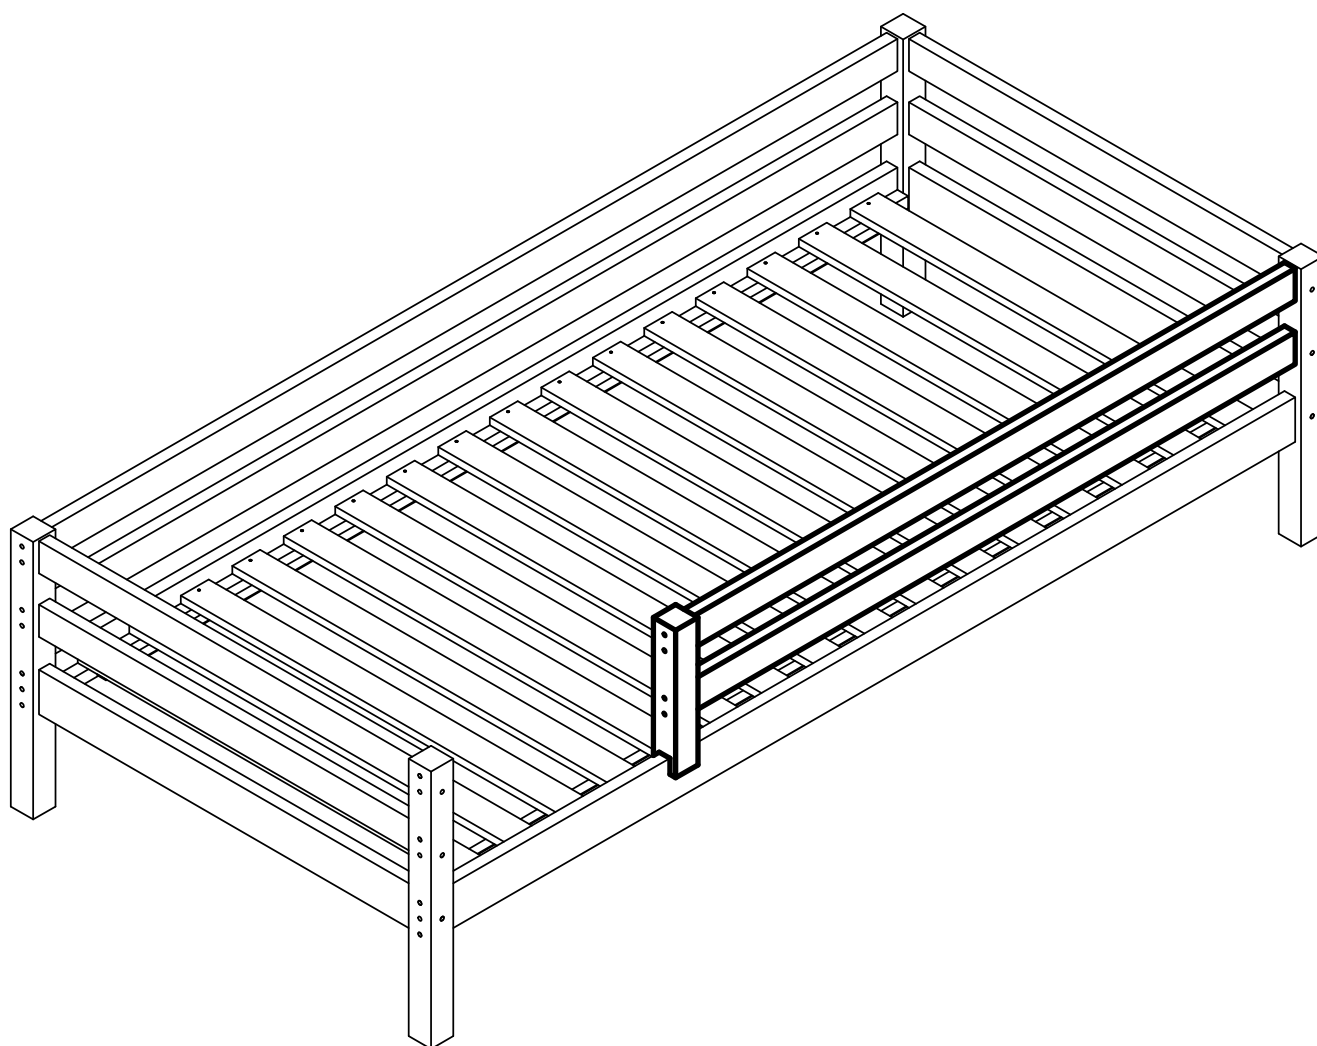

Ⓛ Aufbauanleitung

Ⓒ Assembly instruction

Ⓓ Brugsanvisning

36-1048-32-00A

www.hoppekids.com

facebook.com/hoppekids

@hoppekids_official

Hoppekids SIA, Novadnieki, LV-3801, Saldus