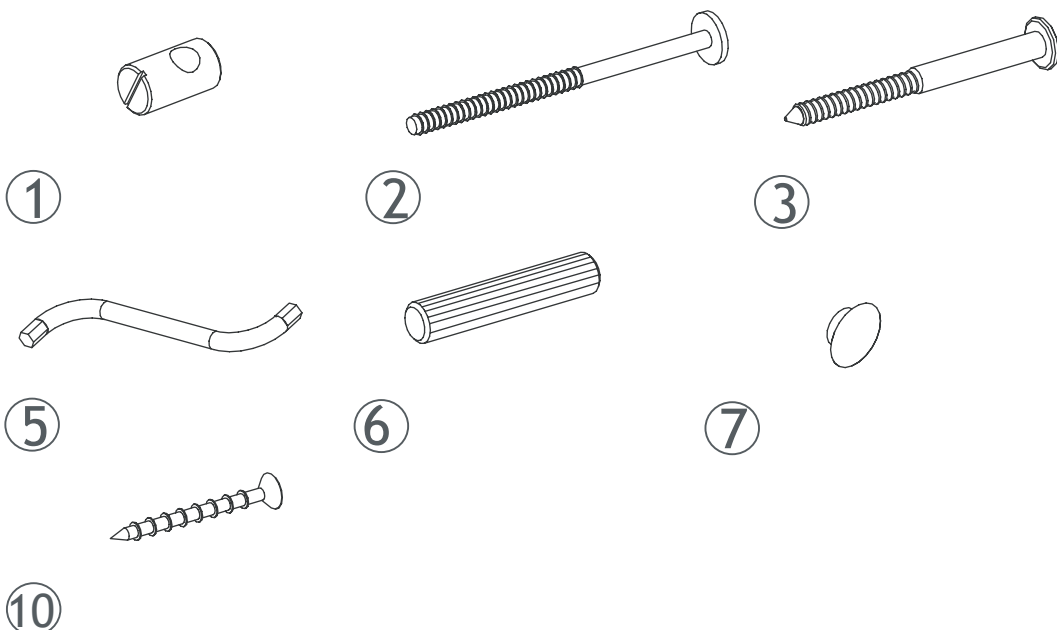

Detail specification

A.i. Nr.	Article Nr.	pcs
A1	111110-32	x2
A2	111111-32	x2
B	004213-32	x2
C	004310-32	x2
D	004410-32	x2
E	004420-32	x4
F	108810-00	x15

1-000001=

Fitting specification

A.i. Nr.	Article Nr.	Dimentions	pcs
1	1-000095-07	M6x10/6	x12
2	1-000096-07	M6x80	x12
3	1-000097-07	6,3x80	x12
5	1-000015-07	Z4	x1
6	1-000013-00	8x40	x24
7	1-000014-57	6x8	x12
10	1-000012-07	3x30	x30