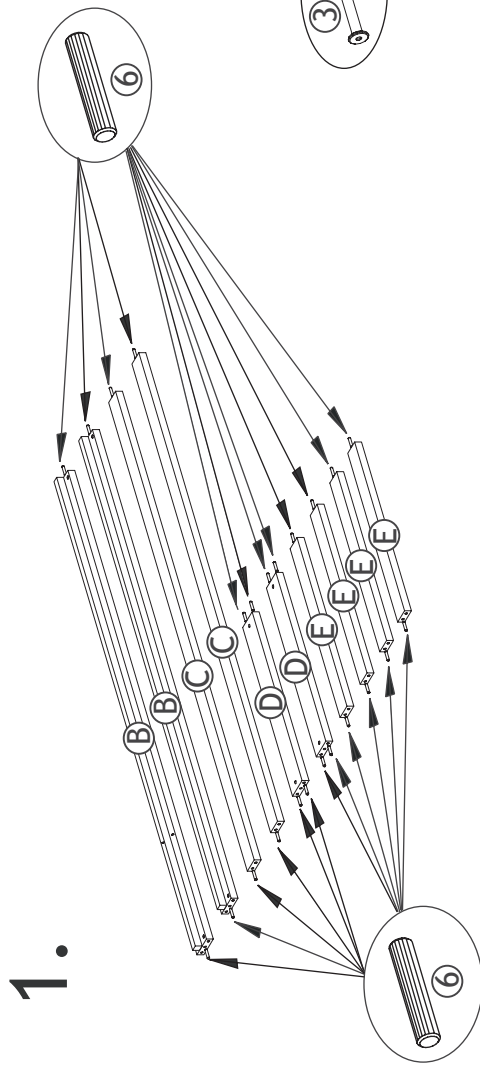

Detail specification

A.i. Nr.	Article Nr.	pcs
A1	111110-32	x2
A2	111111-32	x2
B	004213-32	x2
C	004310-32	x2
D	004410-32	x2
E	004420-32	x4
F	108810-00	x15

1-000001=

Fitting specification

A.i. Nr.	Article Nr.	Dimentions	pcs
1	1-000095-07	M6x10/6	x12
2	1-000096-07	M6x80	x12
3	1-000097-07	6,3x80	x12
5	1-000015-07	Z4	x1
6	1-000013-00	8x40	x24
7	1-000014-57	6x8	x12
10	1-000012-07	3x30	x30

1.

2.x2

3.

4.

Empfohlene Matratzengröße 90mm!  
 Recommended mattress thickness 90mm!  
 Anbefalet madrass tykkelse 90mm!  
 épaisseur de matelas recommandée 90mm

Close free holes with caps  
 Luk alle huller med propper  
 Schliessen Sie die offenen Löcher mit den Deckkappen  
 Fermez les trous découverts avec les chapes