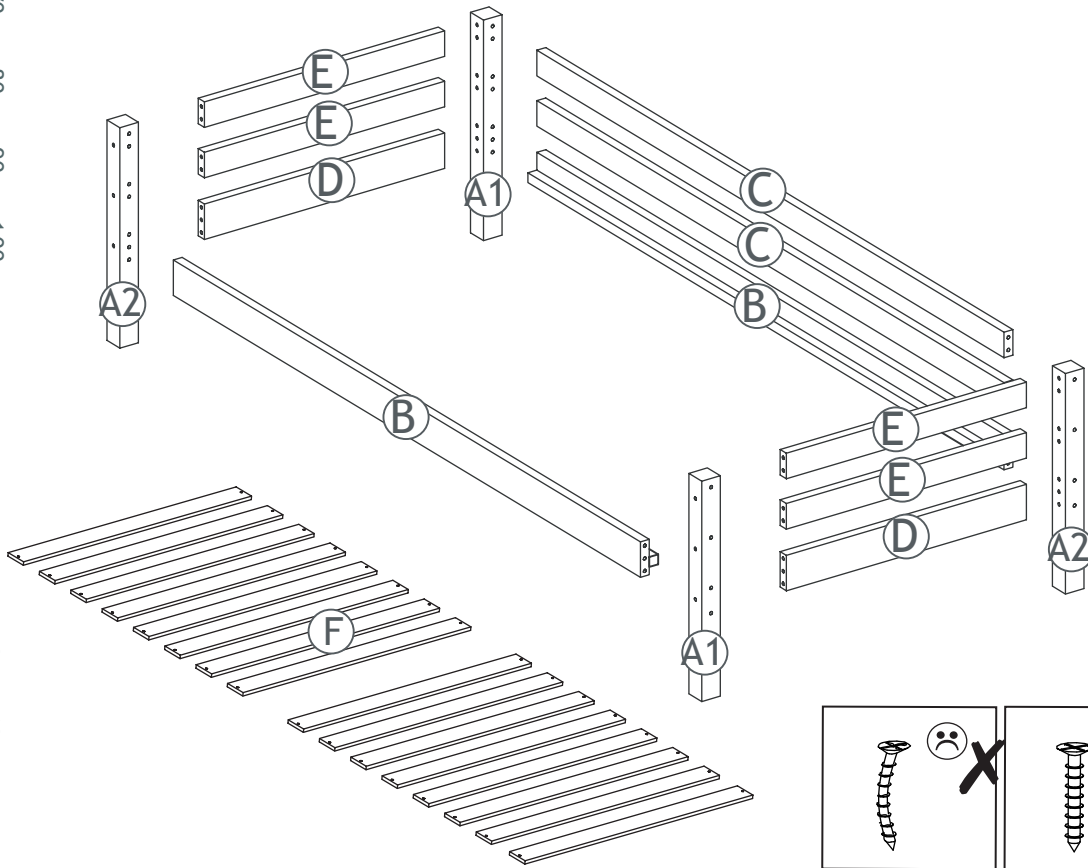

Detail specification

A.i. Nr.	Article Nr.	pcs
A1	111110-32	x2
A2	111111-32	x2
B	004213-32	x2
C	004310-32	x2
D	004410-32	x2
E	004420-32	x4
F	108810-00	x15

1-000001=

Fitting specification

A.i. Nr.	Article Nr.	Dimentions	pcs
1	1-000095-07	M6x10/6	x12
2	1-000096-07	M6x80	x12
3	1-000097-07	6,3x80	x12
5	1-000015-07	Z4	x1
6	1-000013-00	8x40	x24
7	1-000014-57	6x8	x12
10	1-000012-07	3x30	x30