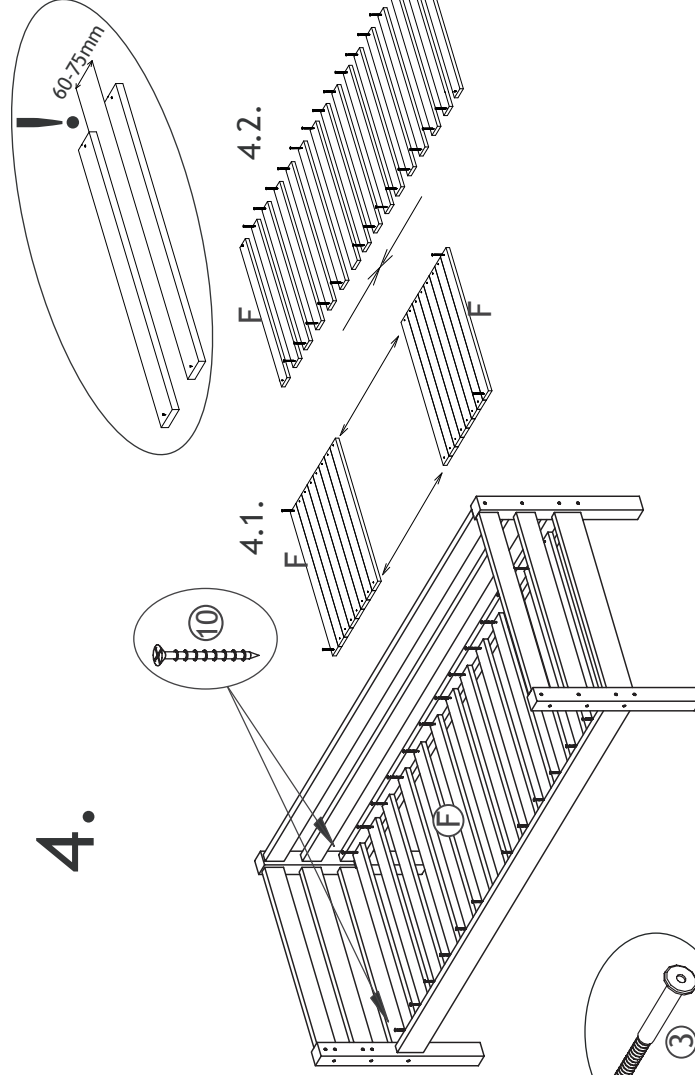

Detail specification

A.i. Nr.	Article Nr.	pcs
A1	111110-32	x2
A2	111111-32	x2
B	004213-32	x2
C	004310-32	x2
D	004410-32	x2
E	004420-32	x4
F	108810-00	x15

1-000001=

Fitting specification

A.i. Nr.	Article Nr.	Dimentions	pcs
1	1-000095-07	M6x10/6	x12
2	1-000096-07	M6x80	x12
3	1-000097-07	6,3x80	x12
5	1-000015-07	Z4	x1
6	1-000013-00	8x40	x24
7	1-000014-57	6x8	x12
10	1-000012-07	3x30	x30

1.

2.x2

3.

4.

Empfohlene Matratzengröße 90mm!  
 Recommended mattress thickness 90mm!  
 Anbefalet madrass tykkelse 90mm!  
 épaisseur de matelas recommandée 90mm

Close free holes with caps  
 Luk alle huller med propper  
 Schliessen Sie die offenen Löcher mit den Deckkappen  
 Fermez les trous découverts avec les chapes