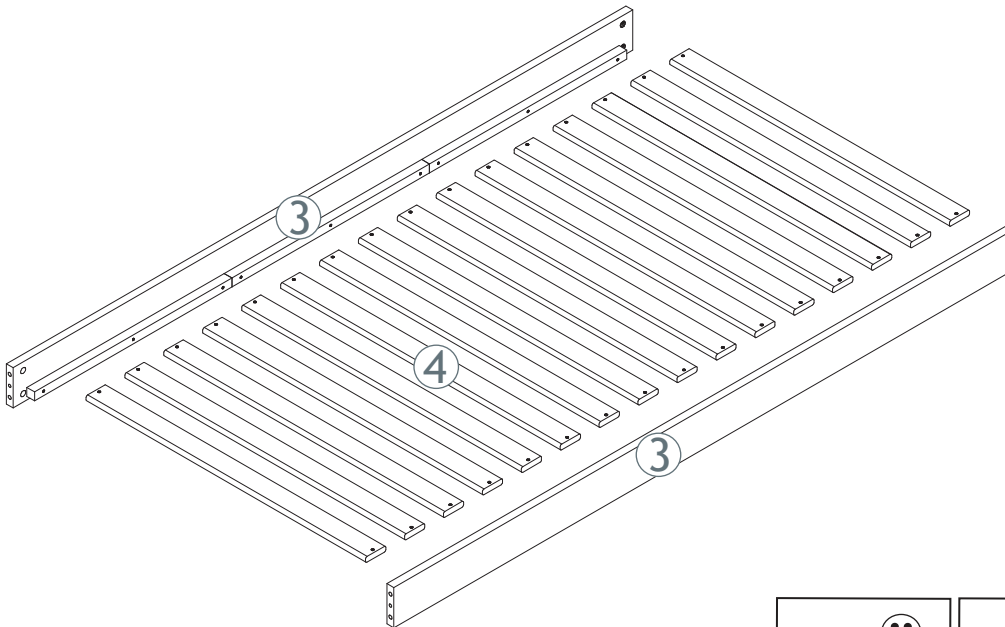

Nr. Nr. • No. • N° • Č • Sz • Номер

Typ • Тип • Type • Tip • Tipus • Druh • Тіро • Тип

Detail specification

A.i. Nr.	Article Nr.	pcs
3	208748-32	x2
4	108820-00	x16

Fitting specification

A.i. Nr.	Article Nr.	Dimentions	pcs
a	1-000013-00	8x40	x4
b	1-000084-07	10x46	x8
c	1-000085-07	16x20	x8
d	1-000086-07	M10x14	x8
e	1-000012-07	3x30	x32
f	1-000087-07	4x70	x4