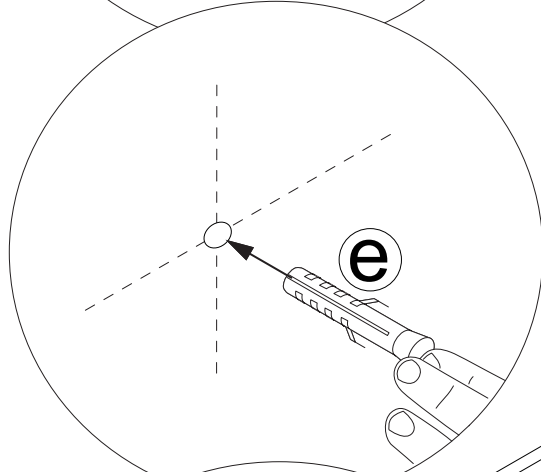

1-000001

Fitting Specification			
A.i.Nr.	Article Nr.	Dim.	Pcs.
b	1-000220-07	77x15x21	x1
c	1-000221-07	3x15	x2
d	1-000222-07	3x42	x1
e	1-000223-57	6x29	x1

38-0005-82-106

hoppekids®
- with heart & soul

 www.hoppekids.com