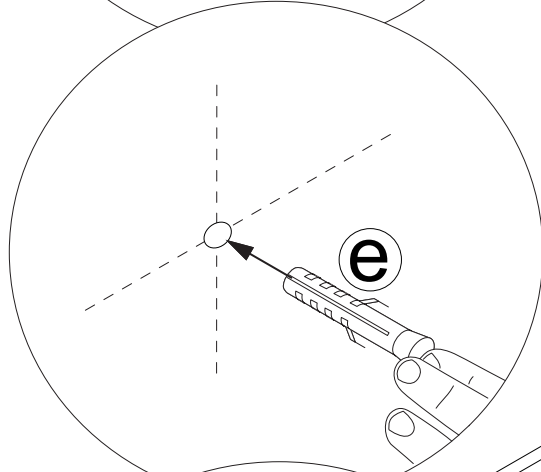

1-000001

Fitting Specification			
A.i.Nr.	Article Nr.	Dim.	Pcs.
b	1-000220-07	77x15x21	x2
c	1-000221-07	3x15	x4
d	1-000222-07	3x42	x2
e	1-000223-57	6x29	x2

38-0002-82-082

hoppekids®
- with heart & soul

 www.hoppekids.com