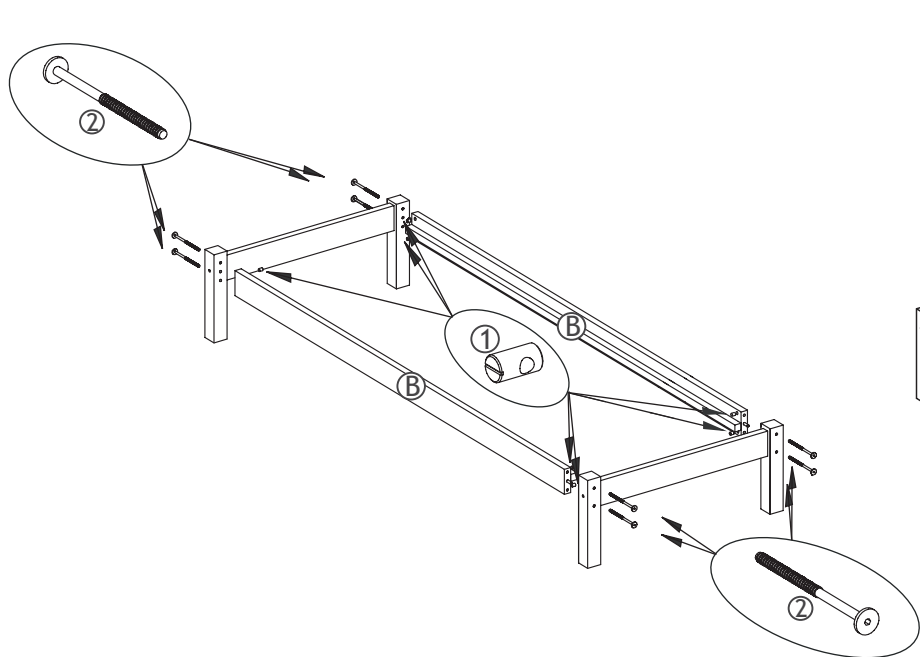

1-000001=

1.

2.x2

3.

4.

Ⓛ Empföhlene Matratzendicke 90mm!
 Ⓛ Epaisseur de matelas recommandée : 90mm!
 Ⓛ Aanbevolen matras dikte is 90 mm
 Ⓛ Doporučená tloušťka matrace je 90 mm!
 Ⓛ Az ajánlott matracméret 90 mm!
 Ⓛ Önerilen yatak şilte kalınlığı 90 mm'dir!
 Ⓛ Recommended mattress thickness 90mm!
 Ⓛ Spessore consigliato del materasso 90mm!
 Ⓛ Zalecana grubość materacu 90 mm!
 Ⓛ Odporučaná hrúbka matraca 90 mm!
 Ⓛ Grosimea recomandată a saltelei este de 90mm!
 Ⓛ Рекомендуемая высота матраса- 90мм