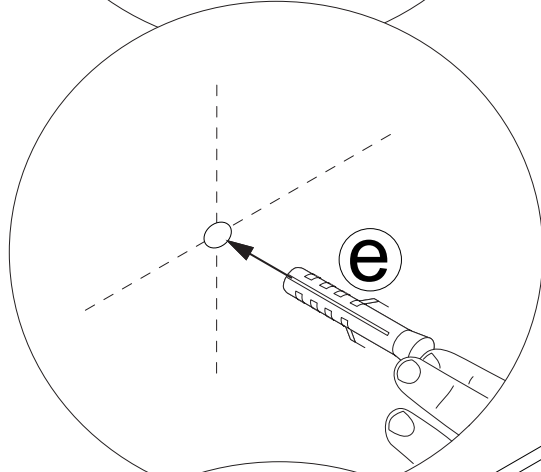

Detail Specification		
A.i.Nr.	Article Nr.	Pcs.
(1)	116001-32	x3

Fitting Specification			
A.i.Nr.	Article Nr.	Dim.	Pcs.
(b)	1-000220-07	77x15x21	x3
(c)	1-000221-07	3x15	x6
(d)	1-000222-07	3x42	x3
(e)	1-000223-57	6x29	x3