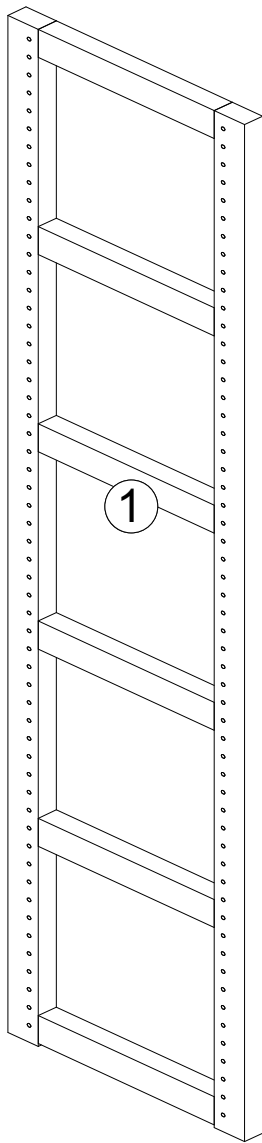

Name Nom Nome Naam Nazwa Jmeno Nazov Nev
 Denumire Isim Название

Nr. No. N° Č Sz Номер

Typ Type Tip Tipus Druh Typo Тип

(b)

(c)

(d)

(e)

1-000001

Detail Specification		
A.i.Nr.	Article Nr.	Pcs.
(1)	116001-32	x3

Fitting Specification			
A.i.Nr.	Article Nr.	Dim.	Pcs.
(b)	1-000220-07	77x15x21	x3
(c)	1-000221-07	3x15	x6
(d)	1-000222-07	3x42	x3
(e)	1-000223-57	6x29	x3

a

1-000001

Fitting Specification			
A.i.Nr.	Article Nr.	Dim.	Pcs.
a	1-000224-07	6x11	x4

1

8X

1

a

2

Fitting Specification			
A.i.Nr.	Article Nr.	Dim.	Pcs.
a	1-000224-07	6x11	x32

1

2

3

4

- Ⓓ Aufbauanleitung ⒼⒷ Assembly instruction
ⒻⓇ Notice de montage ⒾⓉ Instruzion di montaggio
ⓃⓁ Handleiding voor de montage ⓅⓁ Instrukcja montażu
ⒸⓏ Montážní návod ⓈⓀ Návod na montáž
ⒽⓊ Szerelési útmutató Ⓡⓞ Instrucțiuni de montaj
ⓉⓇ Montaj talimatları ⓇⓊ Инструкция по монтажу