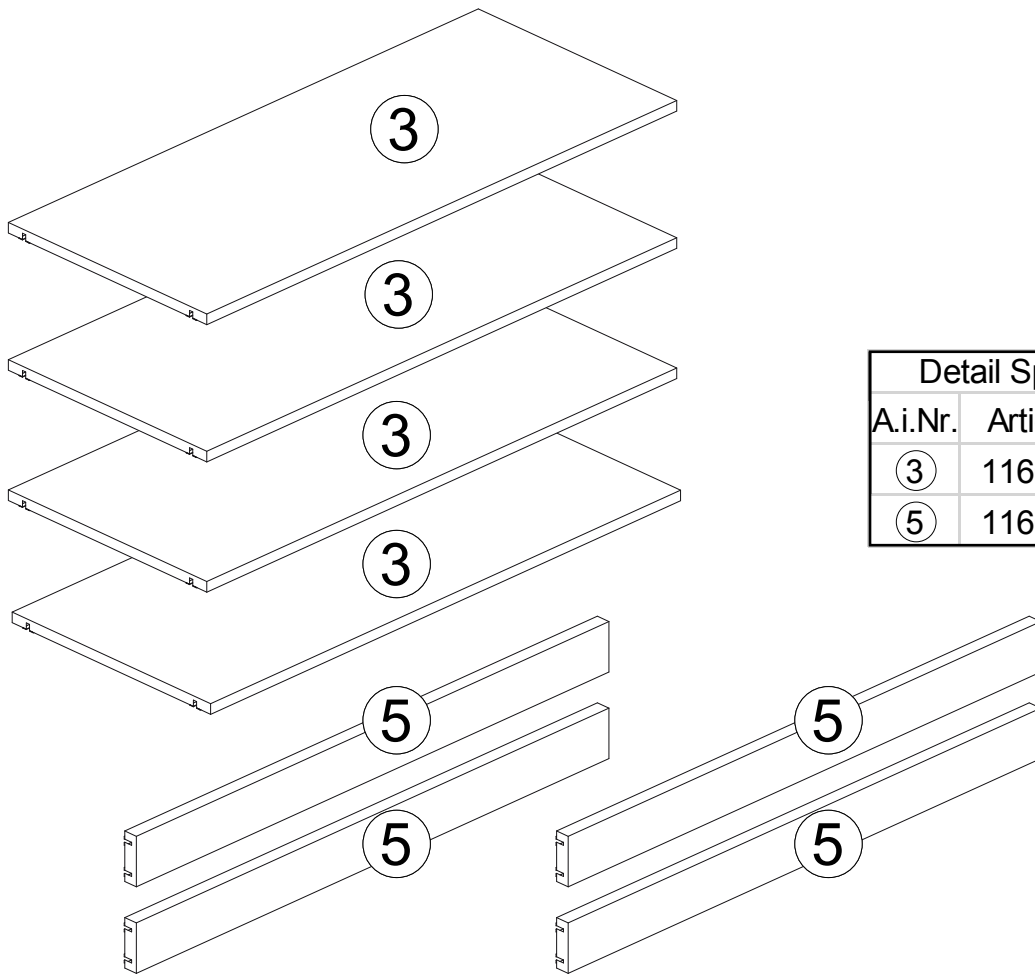

Service Assistenza Dienstverleining Serwis Servis Szerviz Сервисная служба

Name Nom Nome Naam Nazwa Jmeno Nazov Nev
Denumire Isim Название

Nr. No. N° Č Sz Номер

Typ Type Tip Tipus Druh Tiro Тип

Detail Specification		
A.i.Nr.	Article Nr.	Pcs.
3	116005-82	x4
5	116007-82	x4

a

1-000001

Fitting Specification			
A.i.Nr.	Article Nr.	Dim.	Pcs.
a	1-000224-07	6x11	x32