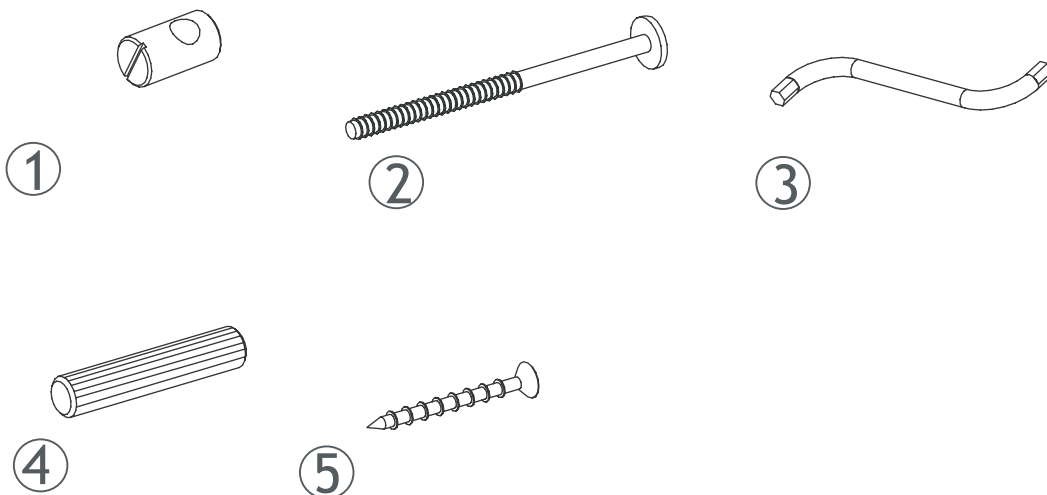

mm	
①	1-000095-07	M6x10/6	x12
②	1-000096-07	M6x80	x12
③	1-000015-07	Z4	x1
④	1-000013-00	8x40	x12
⑤	1-000012-07	3x30	x32

1-000001=