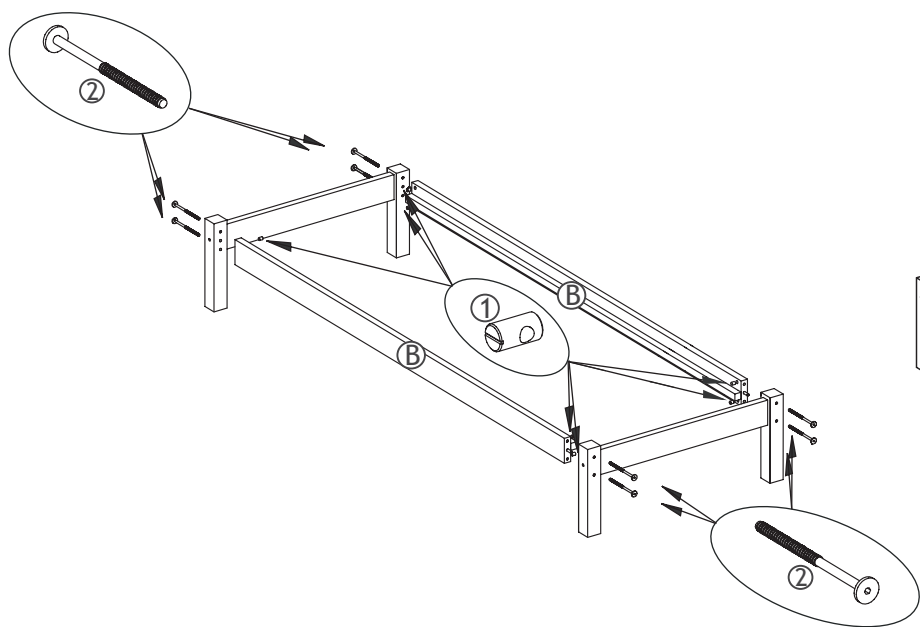

1.

2.x2

3.

4.

Ⓛ Empfohlene Matratzendicke 90mm!
Ⓛ Epaisseur de matelas recommandée : 90mm!
Ⓛ Aanbevolen matras dikte is 90 mm
Ⓛ Doporučená tloušťka matrace je 90 mm!
Ⓛ Az ajánlott matracméret 90 mm!
Ⓛ Önerilen yatak şilte kalınlığı 90 mm'dir!
Ⓛ Recommended mattress thickness 90mm!
Ⓛ Spessore consigliato del materasso 90mm!
Ⓛ Zalecana grubość materacu 90 mm!
Ⓛ Odporučaná hrúbka matraca 90 mm!
Ⓛ Grosimea recomandată a saltelei este de 90mm!
Ⓛ Рекомендуемая высота матраса- 90мм

Ⓛ Hergestellt von: Hoppekids SIA / Novadnieki / LV-3801 / Saldus / www.hoppekids.com DIN EN 747-1+A1:2015
Ⓛ Fabriqué par: Hoppekids SIA / Novadnieki / LV-3801 / Saldus / www.hoppekids.com DIN EN 747-1+A1:2015
Ⓛ Vervaardigd door: Hoppekids SIA / Novadnieki / LV-3801 / Saldus / www.hoppekids.com DIN EN 747-1+A1:2015
Ⓛ Výrobce: Hoppekids SIA / Novadnieki / LV-3801 / Saldus / www.hoppekids.com DIN EN 747-1+A1:2015
Ⓛ Framleitt af: Hoppekids SIA / Novadnieki / LV-3801 / Saldus / www.hoppekids.com DIN EN 747-1+A1:2015
Ⓛ Tarafından üretilmiştir: Hoppekids SIA / Novadnieki / LV-3801 / Saldus / www.hoppekids.com DIN EN 747-1+A1:2015
Ⓛ Made by: Hoppekids SIA / Novadnieki / LV-3801 / Saldus / www.hoppekids.com DIN EN 747-1+A1:2015
Ⓛ Prodotto da: Hoppekids SIA / Novadnieki / LV-3801 / Saldus / www.hoppekids.com DIN EN 747-1+A1:2015
Ⓛ Wyprodukowane przez: Hoppekids SIA / Novadnieki / LV-3801 / Saldus / www.hoppekids.com DIN EN 747-1+A1:2015
Ⓛ Výrobca: Hoppekids SIA / Novadnieki / LV-3801 / Saldus / www.hoppekids.com DIN EN 747-1+A1:2015
Ⓛ Produs de: Hoppekids SIA / Novadnieki / LV-3801 / Saldus / www.hoppekids.com DIN EN 747-1+A1:2015
Ⓛ Изготовитель: Hoppekids SIA / Novadnieki / LV-3801 / Saldus / www.hoppekids.com DIN EN 747-1+A1:2015