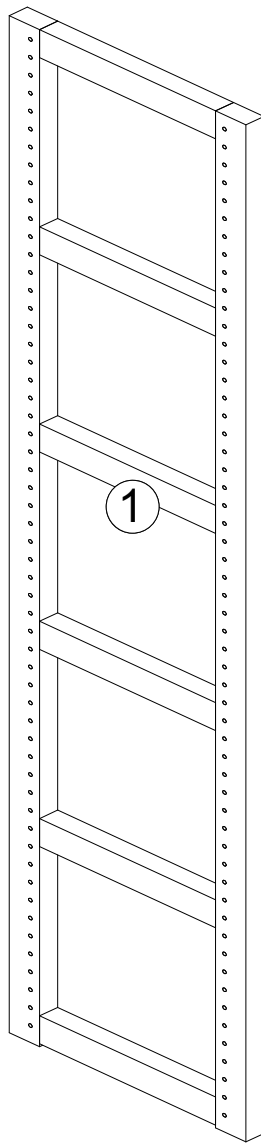

Name Nom Nome Naam Nazwa Jmeno Nazov Nev
 Denumire Isim Название

Nr. No. N° Č Sz Номер

Typ Type Tip Tipus Druh Typo Тип

(b)

(c)

(d)

(e)

1-000001

Detail Specification		
A.i.Nr.	Article Nr.	Pcs.
(1)	116001-32	x3

Fitting Specification			
A.i.Nr.	Article Nr.	Dim.	Pcs.
(b)	1-000220-07	77x15x21	x3
(c)	1-000221-07	3x15	x6
(d)	1-000222-07	3x42	x3
(e)	1-000223-57	6x29	x3

a

1-000001

Fitting Specification			
A.i.Nr.	Article Nr.	Dim.	Pcs.
a	1-000224-07	6x11	x4

1

8X

1

a

2

Fitting Specification			
A.i.Nr.	Article Nr.	Dim.	Pcs.
a	1-000224-07	6x11	x32

1

2

3

4

- Ⓓ Aufbauanleitung ⒼⒷ Assembly instruction
ⒻⓇ Notice de montage ⒾⓉ Instruzion di montaggio
ⓃⓁ Handleiding voor de montage ⓅⓁ Instrukcja montażu
ⒸⓏ Montážní návod ⓈⓀ Návod na montáž
ⒽⓊ Szerelési útmutató Ⓡⓞ Instrucțiuni de montaj
ⓉⓇ Montaj talimatları ⓇⓊ Инструкция по монтажу