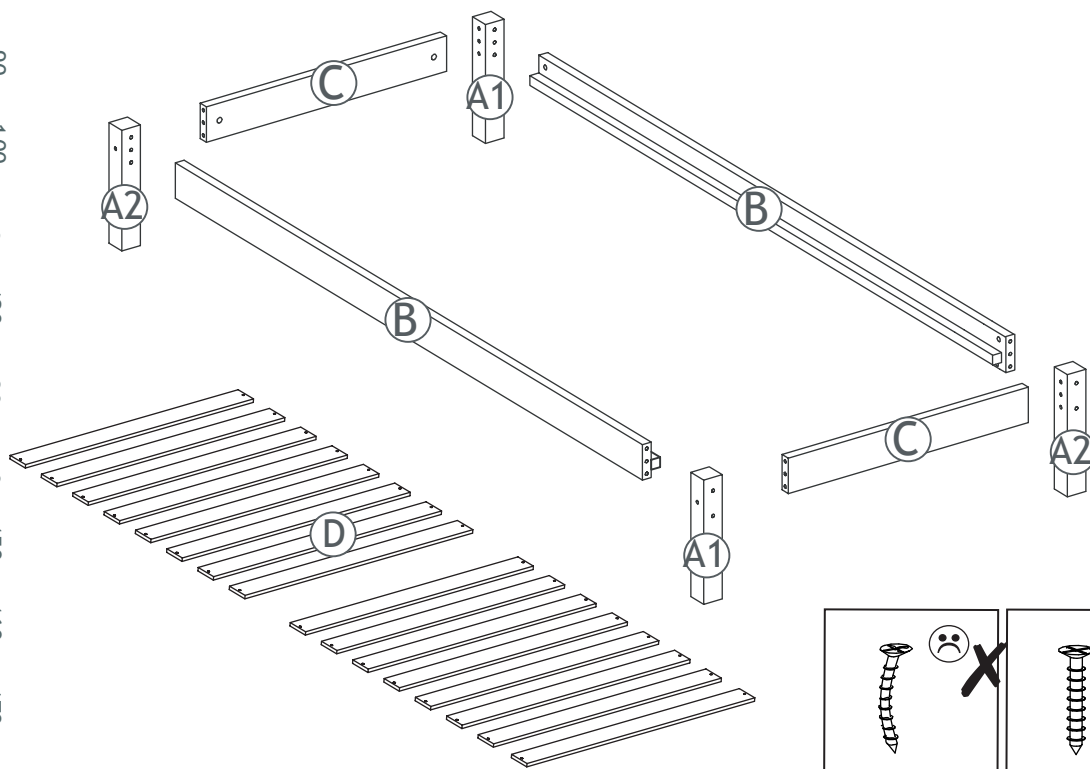

mm	
①	1-000095-07	M6x10/6	x12
②	1-000096-07	M6x80	x12
③	1-000015-07	Z4	x1
④	1-000013-00	8x40	x12
⑤	1-000012-07	3x30	x32

1-000001=