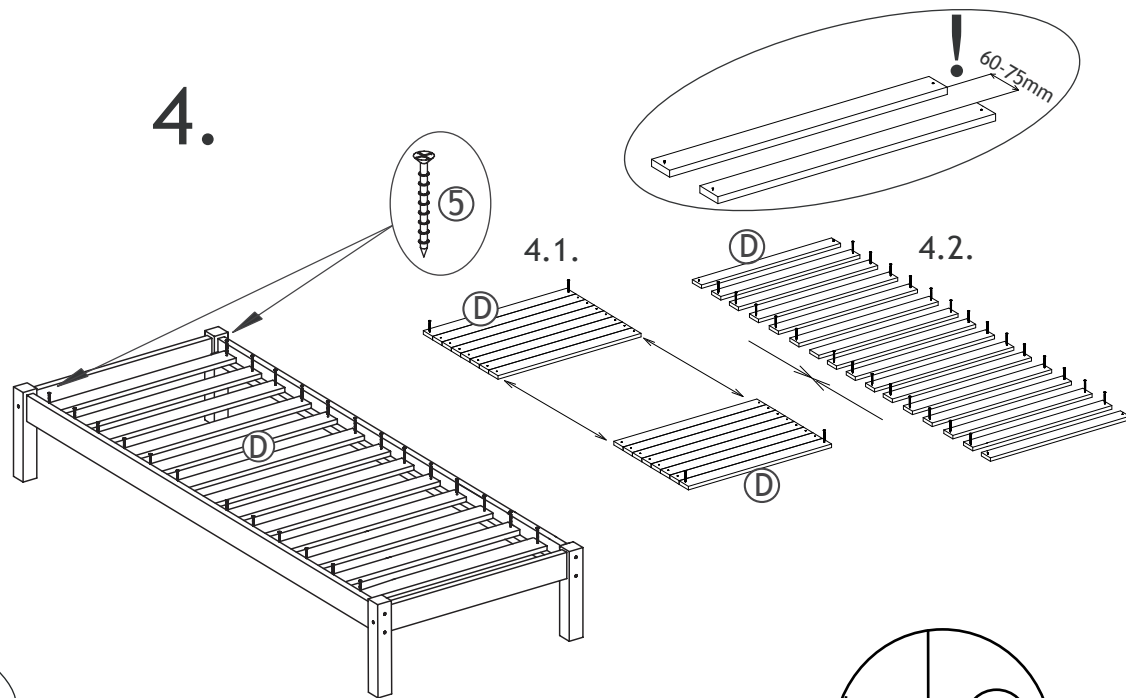

1-000001=

1.

2.x2

3.

4.

Ⓛ Empfohlene Matratzendicke 90mm!
 Ⓛ Epaisseur de matelas recommandée : 90mm!
 Ⓛ Aanbevolen matras dikte is 90 mm
 Ⓛ Doporučená tloušťka matrace je 90 mm!
 Ⓛ Az ajánlott matracméret 90 mm!
 Ⓛ Önerilen yatak şilte kalınlığı 90 mm'dir!
 Ⓛ Recommended mattress thickness 90mm!
 Ⓛ Spessore consigliato del materasso 90mm!
 Ⓛ Zalecana grubość materacu 90 mm!
 Ⓛ Odporučaná hrúbka matraca 90 mm!
 Ⓛ Grosimea recomandată a saltelei este de 90mm!
 Ⓛ Рекомендуемая высота матраса- 90мм