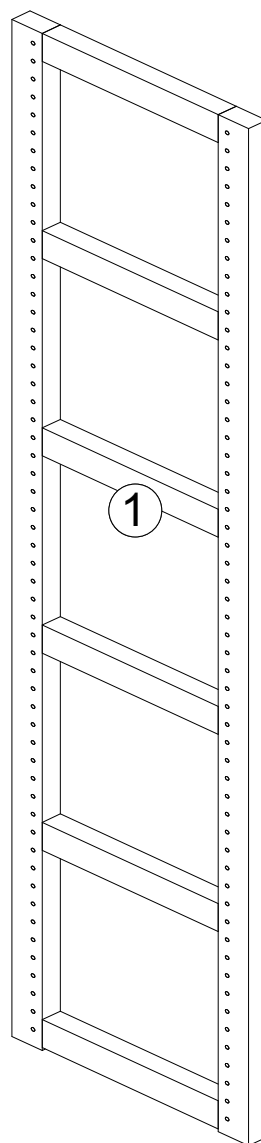

Name Nom Nome Naam Nazwa Jmeno Nazov Nev
 Denumire Isim Название

Nr. No. N° Č Sz Номер

Typ Type Tip Tipus Druh Typo Тип

(b)

(c)

(d)

(e)

1-000001

Detail Specification		
A.i.Nr.	Article Nr.	Pcs.
(1)	116001-32	x3

Fitting Specification			
A.i.Nr.	Article Nr.	Dim.	Pcs.
(b)	1-000220-07	77x15x21	x3
(c)	1-000221-07	3x15	x6
(d)	1-000222-07	3x42	x3
(e)	1-000223-57	6x29	x3

a

1-000001

Fitting Specification			
A.i.Nr.	Article Nr.	Dim.	Pcs.
a	1-000224-07	6x11	x4

1

8X

1

a

2

Fitting Specification			
A.i.Nr.	Article Nr.	Dim.	Pcs.
a	1-000224-07	6x11	x32

1

2

3

4

- Ⓓ Aufbauanleitung ⒼⒷ Assembly instruction
ⒻⓇ Notice de montage ⒾⓉ Instruzion di montaggio
ⓃⓁ Handleiding voor de montage ⓅⓁ Instrukcja montażu
ⒸⓏ Montážní návod ⓈⓀ Návod na montáž
ⒽⓊ Szerelési útmutató Ⓡⓞ Instrucțiuni de montaj
ⓉⓇ Montaj talimatları ⓇⓊ Инструкция по монтажу