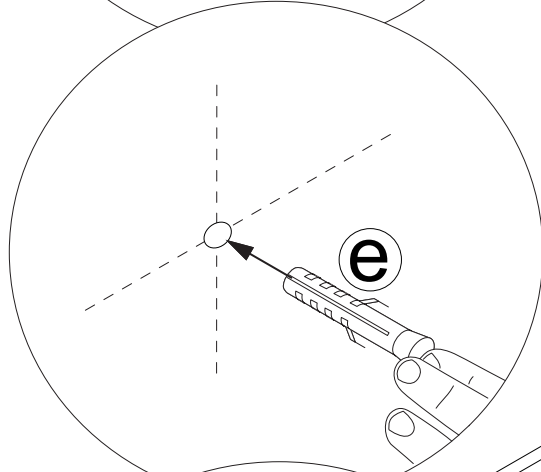

1-000001

Fitting Specification			
A.i.Nr.	Article Nr.	Dim.	Pcs.
b	1-000220-07	77x15x21	x2
c	1-000221-07	3x15	x4
d	1-000222-07	3x42	x2
e	1-000223-57	6x29	x2

1

1

38-0002-82-082

hoppekids®
- with heart & soul