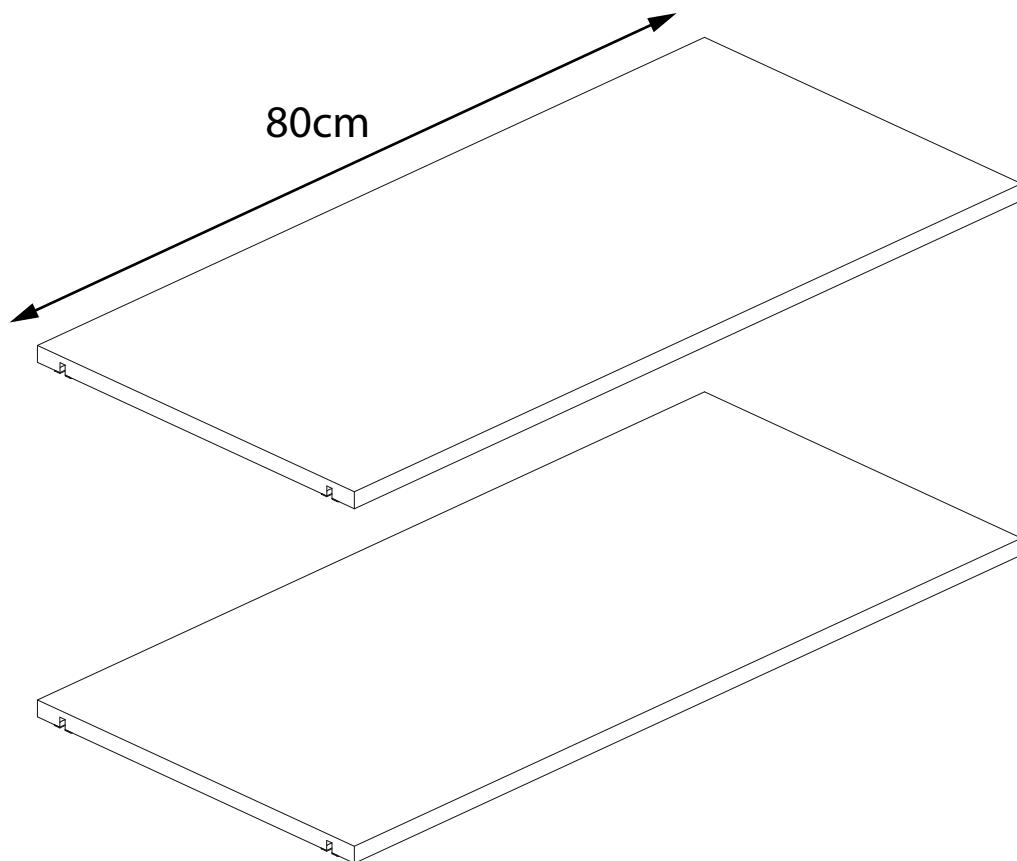

1-000001

Fitting Specification			
A.i.Nr.	Article Nr.	Dim.	Pcs.
b	1-000220-07	77x15x21	x2
c	1-000221-07	3x15	x4
d	1-000222-07	3x42	x2
e	1-000223-57	6x29	x2

1

1

38-0002-82-082

hoppekids®
- with heart & soul