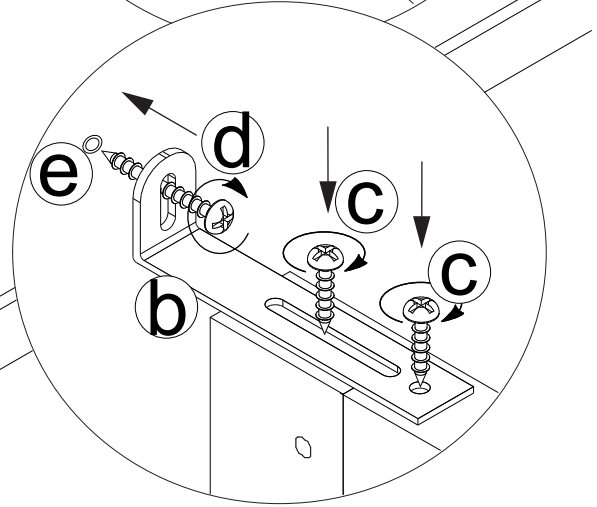

1-000001

Fitting Specification			
A.i.Nr.	Article Nr.	Dim.	Pcs.
b	1-000220-07	77x15x21	x2
c	1-000221-07	3x15	x4
d	1-000222-07	3x42	x2
e	1-000223-57	6x29	x2

1

1

38-0002-82-082

hoppekids®
- with heart & soul

Detail Specification		
A.i.Nr.	Article Nr.	Pcs.
②	116004-82	x4
④	116006-82	x2

①

1-000001

Fitting Specification			
A.i.Nr.	Article Nr.	Dim.	Pcs.
①	1-000224-07	6x11	x24

1

2

3

4