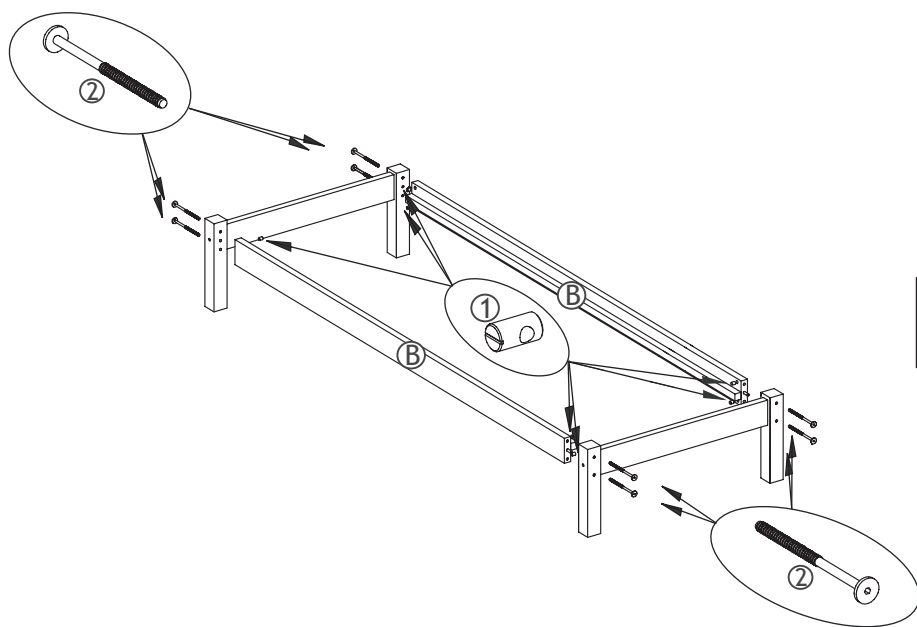

1-000001=

1.

2.x2

3.

4.

Ⓛ Empfohlene Matratzendicke 90mm!
 Ⓛ Epaisseur de matelas recommandée : 90mm!
 Ⓛ Aanbevolen matras dikte is 90 mm
 Ⓛ Doporučená tloušťka matrace je 90 mm!
 Ⓛ Az ajánlott matracméret 90 mm!
 Ⓛ Önerilen yatak şilte kalınlığı 90 mm'dir!
 Ⓛ Recommended mattress thickness 90mm!
 Ⓛ Spessore consigliato del materasso 90mm!
 Ⓛ Zalecana grubość materacu 90 mm!
 Ⓛ Odporučaná hrúbka matraca 90 mm!
 Ⓛ Grosimea recomandată a saltelei este de 90mm!
 Ⓛ Рекомендуемая высота матраса- 90мм